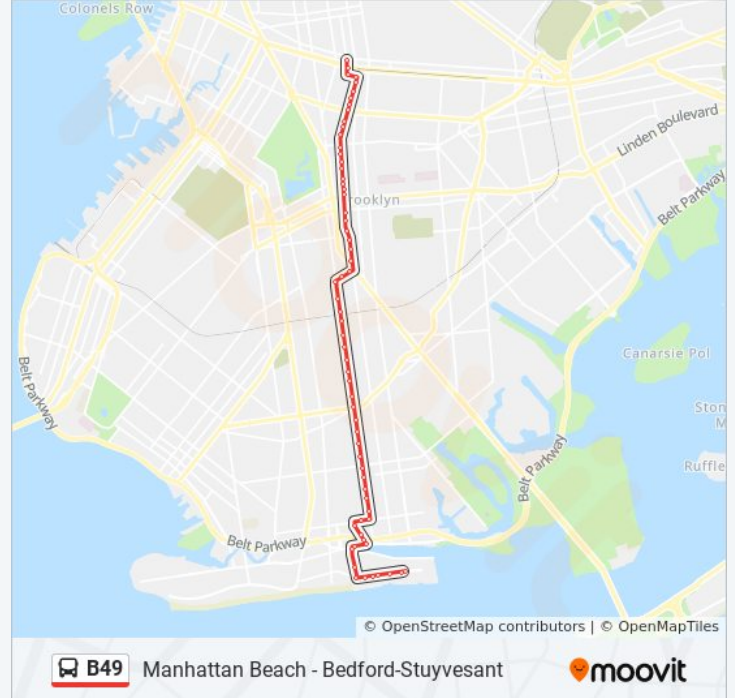

Ocean Av/Av W

Ocean Av/Av X

Ocean Av/Av Y

Ocean Av/Av Z

Av Z/E 18 St

E 16 St/Sheepshead Bay Rd

Sheepshead Bay Rd/Voorhies Av

Sheepshead Bay Rd/Shore Pky

Sheepshead Bay Rd/Emmons Av

Emmons Av/E 16 St

Shore Bl/Neptune Av

West End Av/Ocean View Av

West End Av/Oriental Bl

Oriental Bl/Beaumont St (Ltd - Does Not Stop)

Oriental Bl/Dover St

Oriental Bl/Ocean Av