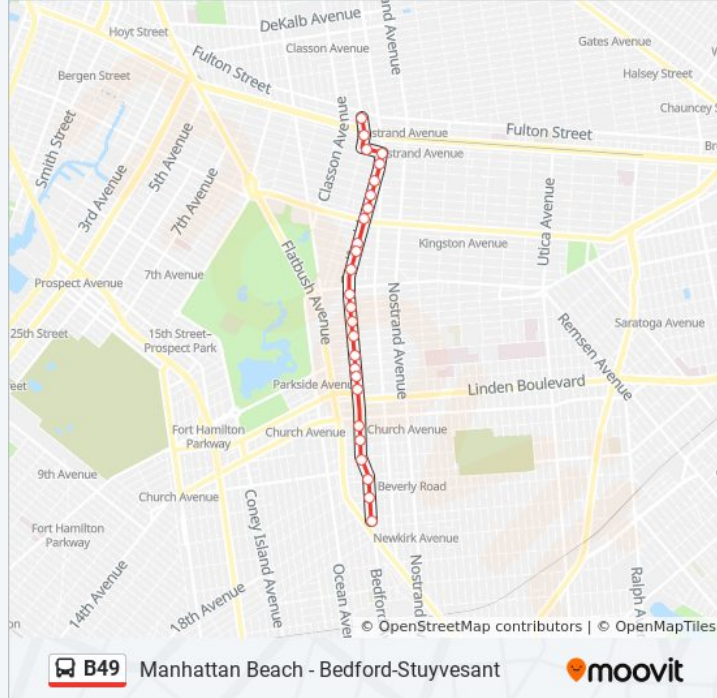

B49 bus Info

Direction: Foster Av Flatbush Av

Stops: 26

Trip Duration: 25 min

Line Summary:

Bedford Av/Clarkson Av

Bedford Av/Lenox Rd

Bedford Av/Church Av

Bedford Av/Snyder Av

Bedford Av/Tilden Av

Bedford Av/Beverley Rd

Bedford Av/Clarendon Rd

Bedford Av/Av D

Direction: Limited Kingsboro Cc Via Ocean Av

16 stops

[VIEW LINE SCHEDULE](#)