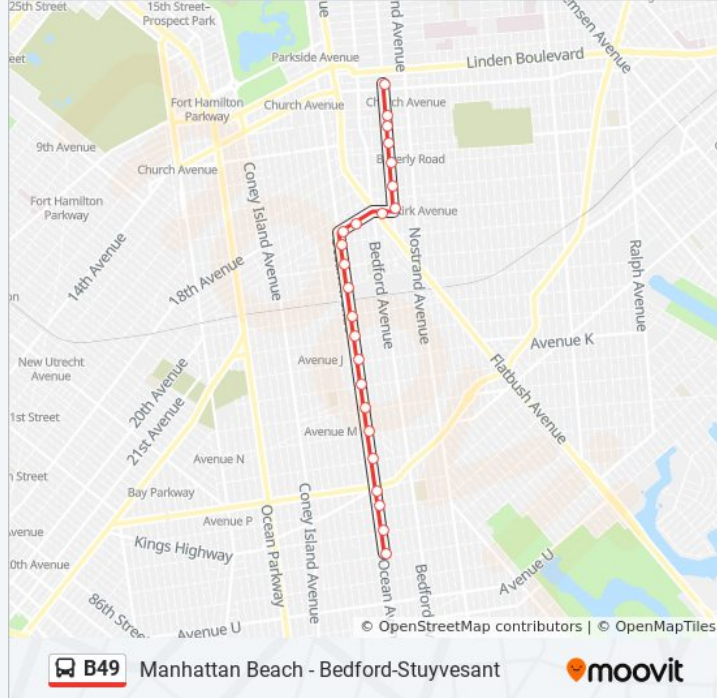

Rogers Av/St Marks Av

Bedford Av/Dean St

Bedford Av/Atlantic Av

Fulton St/Bedford Av

Franklin Av/Lefferts Pl

Direction: Church Av

24 stops

[VIEW LINE SCHEDULE](#)

Foster Av/Ocean Av

Foster Av/E 22 St

Foster Av/Flatbush Av

Rogers Av/Foster Av

Rogers Av/Av D

Rogers Av/Clarendon Rd

Rogers Av/Beverley Rd

Rogers Av/Tilden Av

Rogers Av/Albermarle Rd

Rogers Av/Church Av

Direction: Foster Av Flatbush Av

26 stops

[VIEW LINE SCHEDULE](#)

Franklin Av/Lefferts Pl

Franklin Av/Atlantic Av

Dean St/Franklin Av