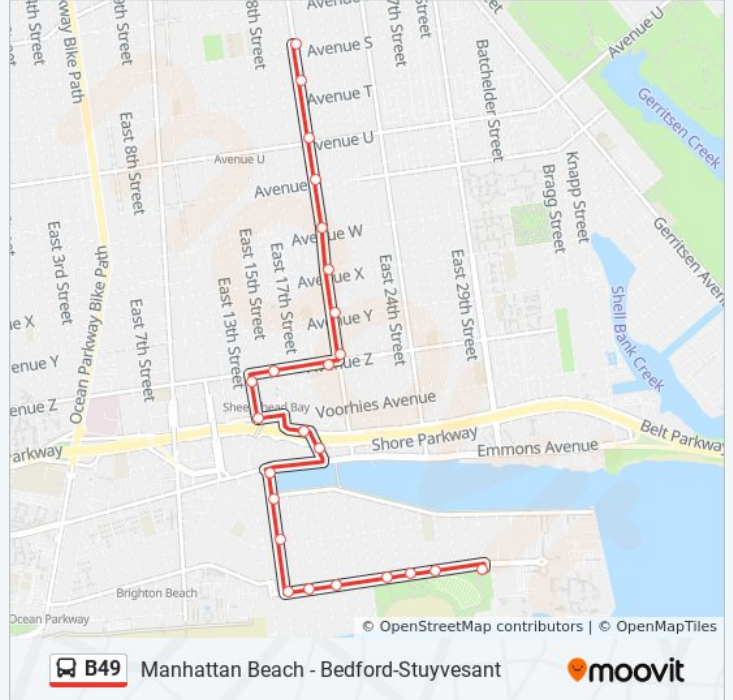

Use the Moovit App to find the closest B49 bus station near you and find out when is the next B49 bus arriving.

Direction: Avenue S

24 stops

[VIEW LINE SCHEDULE](#)

- Oriental Bl/Mackenzie St
- Oriental Bl/Jaffray St
- Oriental Bl/Hastings St
- Oriental Bl/Falmouth St
- Oriental Bl/Dover St
- Oriental Bl/Beaumont St
- Oriental Bl/West End Av
- West End Av/Hampton Av
- West End Av/Shore Bl
- Shore Bl/Emmons Av
- Sheepshead Bay Rd/Emmons Av
- Shore Pky Ns/Sheepshead Bay Rd
- Voorhies Av/E 14 St
- E 14 St/Sheepshead Bay Rd
- Av Z/E 15 St
- Av Z/E 19 St
- Ocean Av/Av Z
- Ocean Av/Av Y
- Ocean Av/Av X
- Ocean Av/Av W

B49 bus Info

Direction: Avenue S

Stops: 24

Trip Duration: 14 min

Line Summary:

- Ocean Av/Av V
- Ocean Av/Av U
- Ocean Av/Av T
- Ocean Av/Av S

Direction: Bed-Stuy Fulton St Via Ocean Via Rogers

66 stops

[VIEW LINE SCHEDULE](#)

- Oriental Bl/Mackenzie St
- Oriental Bl/Jaffray St
- Oriental Bl/Hastings St
- Oriental Bl/Falmouth St
- Oriental Bl/Dover St
- Oriental Bl/Beaumont St
- Oriental Bl/West End Av
- West End Av/Hampton Av
- West End Av/Shore Bl
- Shore Bl/Emmons Av
- Sheepshead Bay Rd/Emmons Av
- Shore Pky Ns/Sheepshead Bay Rd
- Voorhies Av/E 14 St
- E 14 St/Sheepshead Bay Rd
- Av Z/E 15 St
- Av Z/E 19 St
- Ocean Av/Av Z
- Ocean Av/Av Y

B49 bus Info

Direction: Bed-Stuy Fulton St Via Ocean Via Rogers

Stops: 66

Trip Duration: 70 min

Line Summary:

Ocean Av/Av X

Ocean Av/Av W

Ocean Av/Av V