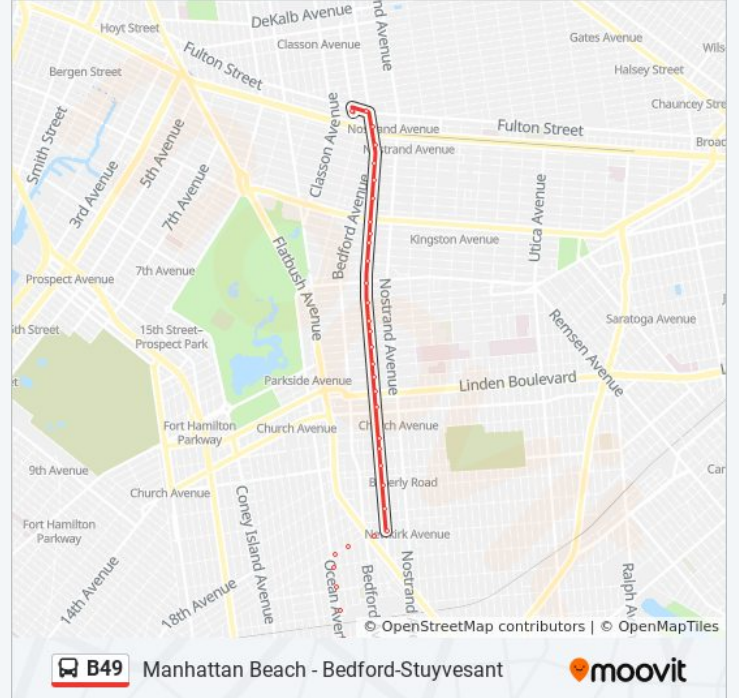

Rogers Av/Albermarle Rd

Rogers Av/Church Av

Rogers Av/Linden Bl

Rogers Av/Lenox Rd

Rogers Av/Clarkson Av

Rogers Av/Winthrop St

Rogers Av/Fenimore St

Rogers Av/Midwood St

Rogers Av/Lincoln Rd

Rogers Av/Empire Bl

Rogers Av/Montgomery St

Rogers Av/Carroll St

Rogers Av/President St

Rogers Av/Eastern Py

Rogers Av/St Johns Pl

Rogers Av/Park Pl

Rogers Av/St Marks Av

Bedford Av/Dean St

Bedford Av/Atlantic Av

Fulton St/Bedford Av

Franklin Av/Lefferts Pl

Direction: Church Av

24 stops

[VIEW LINE SCHEDULE](#)