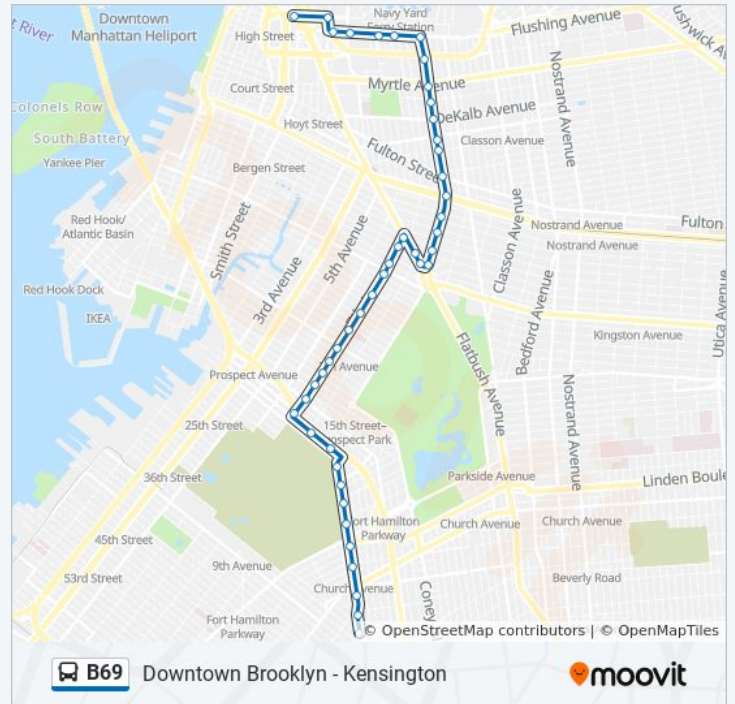

### Direction: Downtown Bklyn Sands St Via Vanderbilt

45 stops

[VIEW LINE SCHEDULE](#)

MC Donald Av/Cortelyou Rd

MC Donald Av/Av C

MC Donald Av/Church Av

MC Donald Av/Albemarle Rd

MC Donald Av/Caton Av

### B69 bus Info

**Direction:** Downtown Bklyn Sands St Via Vanderbilt

**Stops:** 45

**Trip Duration:** 54 min

**Line Summary:**

7 Av/Union St

7 Av/Lincoln Pl

7 Av/Sterling Pl

7 Av/13 St

7 Av/15 St

7 Av/Prospect Av

7 Av/18 St

19 St/8 Av

19 St/Prospect Pk W

MC Donald Av /20 St

Saturday

6:42 AM - 10:03 PM

**B69 bus Info**

**Direction:** Kensington Cortelyou Rd Via 7 Av

**Stops:** 45

**Trip Duration:** 52 min

**Line Summary:**

MC Donald Av/Terrace Pl

MC Donald Av/Vanderbilt St