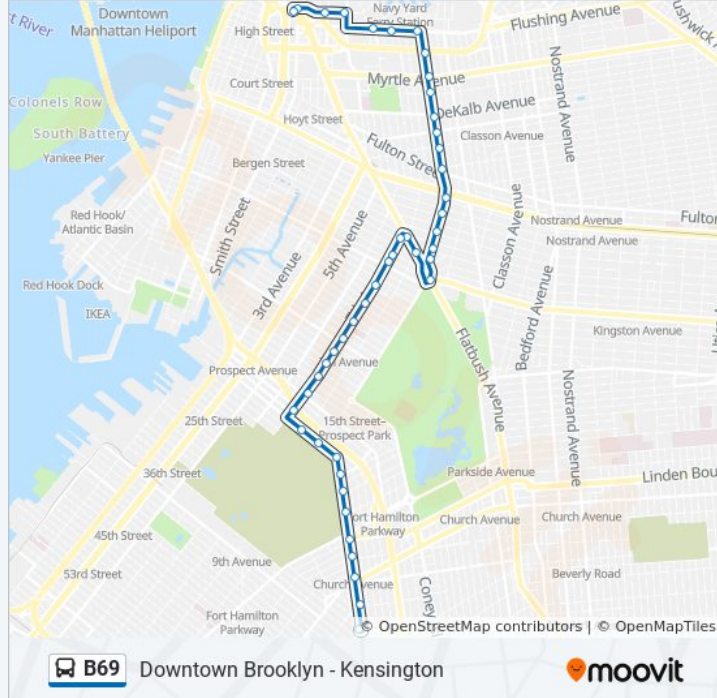

### Direction: Downtown Bklyn Sands St Via Vanderbilt

45 stops

[VIEW LINE SCHEDULE](#)

MC Donald Av/Cortelyou Rd

MC Donald Av/Av C

MC Donald Av/Church Av

MC Donald Av/Albemarle Rd

MC Donald Av/Caton Av

### B69 bus Info

**Direction:** Downtown Bklyn Sands St Via Vanderbilt

**Stops:** 45

**Trip Duration:** 54 min

**Line Summary:**

7 Av/Union St

7 Av/Lincoln Pl

7 Av/Sterling Pl

Vanderbilt Av/Fulton St

Vanderbilt Av/Greene Av

Vanderbilt Av/Lafayette Av

Vanderbilt Av/De Kalb Av

Vanderbilt Av/Willoughby Av

Vanderbilt Av/Myrtle Av

Vanderbilt Av/Park Av

Flushing Av/Vanderbilt Av

Flushing Av/Cumberland St

Flushing Av/N Elliot Pl

Sands St/Navy St

Sands St/Gold St

Sands St/Jay St

Sands St/Pearl St

Downtown Brooklyn - Kensington

**Direction: Kensington Cortelyou Rd Via 7 Av**