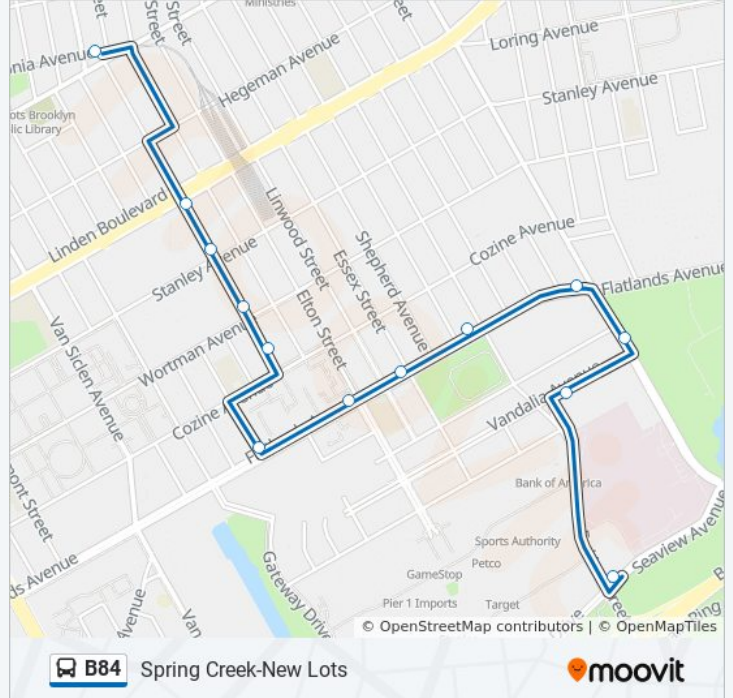

**Direction: East New York New Lots Station**

13 stops

[VIEW LINE SCHEDULE](#)

- Seaview Av/Erskine St
- Vandalia Av/Erskine St
- Fountain Av/Vandalia Av
- Flatlands Av/Fountain Av
- Flatlands Av/Atkins Av
- Flatlands Av/Essex St
- Flatlands Av/Elton St
- Jerome St/Flatlands Av
- Ashford St/Cozine Av
- Ashford St/Wortman Av
- Ashford St/Stanley Av
- Ashford St/Linden Bl
- Livonia Av/Ashford St

**B84 bus Time Schedule**

East New York New Lots Station Route Timetable:

Sunday	Not Operational
Monday	5:30 AM - 9:00 PM
Tuesday	5:30 AM - 9:00 PM
Wednesday	5:30 AM - 9:00 PM
Thursday	5:30 AM - 9:00 PM
Friday	5:30 AM - 9:00 PM
Saturday	10:00 AM - 6:00 PM

**B84 bus Info**

**Direction:** East New York New Lots Station

**Stops:** 13

**Trip Duration:** 13 min

**Line Summary:**

**Direction: Spring Creek Gateway Mall**

13 stops

[VIEW LINE SCHEDULE](#)

- Livonia Av/Ashford St
- Ashford St/New Lots Av
- Ashford St/Linden Bl
- Ashford St/Stanley Av
- Ashford St/Wortman Av
- Cozine Av/Ashford St
- Flatlands Av/Jerome St
- Flatlands Av/Elton St
- Flatlands Av/Essex St
- Flatlands Av/Atkins Av
- Fountain Av/Flatlands Av
- Fountain Av/Bklyn Devel Ctr
- Seaview Av/Erskine St