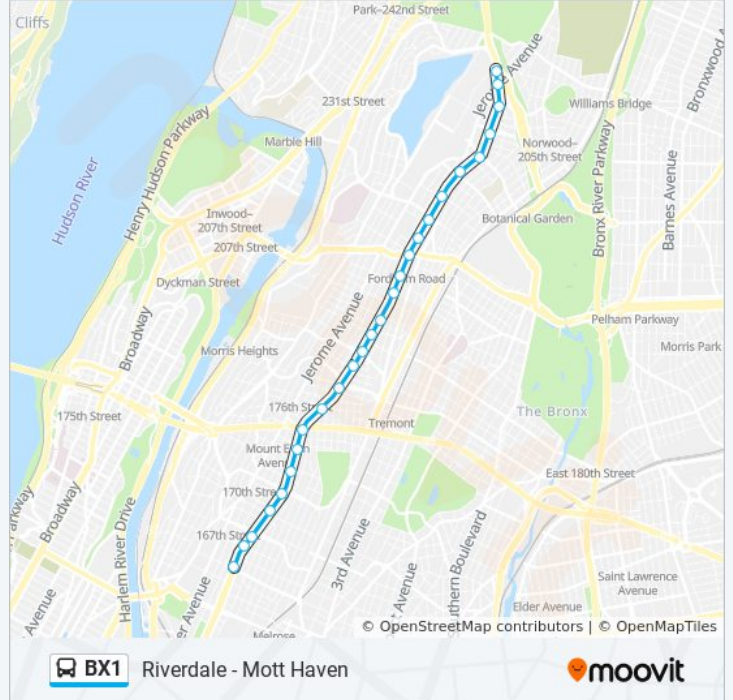

Use the Moovit App to find the closest BX1 bus station near you and find out when is the next BX1 bus arriving.

Direction: 165 St

26 stops

[VIEW LINE SCHEDULE](#)

- W Mosholu Pky S/Paul Av
- W Mosholu Pky S/Jerome Av
- Grand Concourse/Van Cortlandt Av E
- Grand Concourse/E 204 St
- Grand Concourse/Bedford Pk Bl
- Grand Concourse/Minerva Pl
- Grand Concourse/E 196 St
- Grand Concourse/E Kingsbridge Rd
- Grand Concourse/E 192 St
- Grand Concourse/E Fordham Rd
- Grand Concourse/E 187 St
- Grand Concourse/Field Pl
- Grand Concourse/E 182 St
- Grand Concourse/E 181 St
- Grand Concourse/E Burnside Av
- Grand Concourse/E 179 St
- Grand Concourse/E 177 St
- Grand Concourse/Morris Av
- Grand Concourse/E 174 St
- Grand Concourse/E Mt Eden Av
- Grand Concourse/E 172 St

BX1 bus Info

Direction: 165 St

Stops: 26

Trip Duration: 50 min

Line Summary:

Grand Concourse/E 170 St
 Grand Concourse/E Clarke Pl
 Grand Concourse/E 167 St
 Grand Concourse/McClellan St
 Grand Concourse/E 165 St

Direction: Limited Mott Haven 138 St Via Concourse

26 stops

[VIEW LINE SCHEDULE](#)

Riverdale Av/W 231 St
 W 231 St/Corlear Av
 W 231 St/Broadway
 W 231 St/Bailey Av
 Heath Av/Summit Pl
 Sedgwick Av/Ft Independence St
 Sedgwick Av/Giles Pl
 Sedgwick Av/Stevenson Pl 1
 Sedgwick Av/Stevenson Pl 2
 Sedgwick Av/Dickinson Av
 W Mosholu Pky S/Jerome Av
 Grand Concourse/Van Cortlandt Av E
 Grand Concourse/Bedford Pk Bl
 Grand Concourse/E Kingsbridge Rd
 Grand Concourse/E Fordham Rd
 Grand Concourse/E Burnside Av
 Grand Concourse/E 177 St
 Grand Concourse/E Mt Eden Av

W 231 St/Broadway

W 231 St/Kingsbridge Av

W 231 St/Tibbett Av

Direction: Mott Haven 138 St Via Concourse

44 stops

[VIEW LINE SCHEDULE](#)

Riverdale Av/W 231 St

W 231 St/Corlear Av