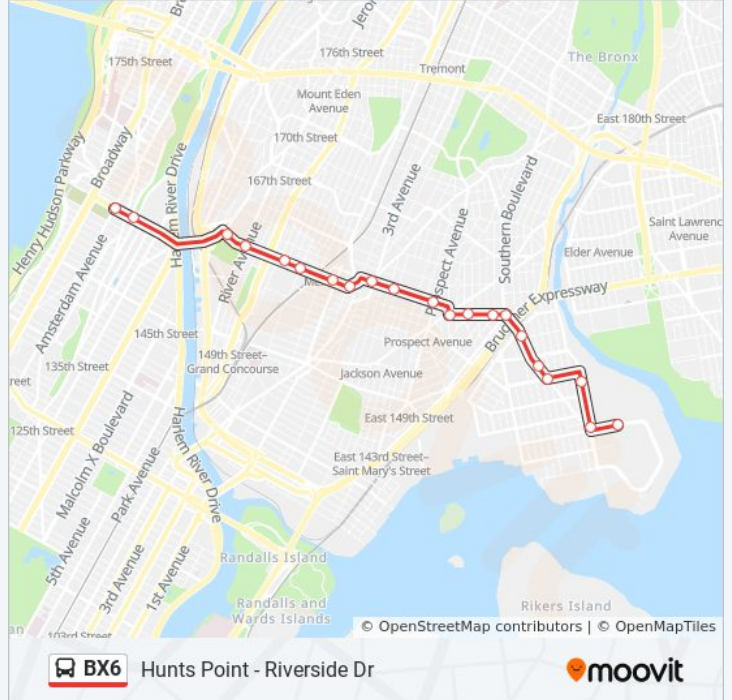

Direction: Amsterdam Av

21 stops

[VIEW LINE SCHEDULE](#)

- Food Center Dr/Terminal
- Halleck St/Food Center Dr
- Halleck St/Spofford Av
- Hunts Point Av/Spofford Av
- Hunts Point Av/Faile St
- Hunts Point Av/Seneca Av
- E 163 St/Simpson St
- E 163 St/Kelly St
- E 163 St/Westchester Av
- E 163 St/Prospect Av
- E 163 St/Tinton Av
- E 163 St/Trinity Av
- E 163 St/3 Av
- Elton Av/E 161 St
- E 161 St/Melrose Av
- E 161 St/Morris Av
- E 161 St/Sherman Av
- E 161 St/River Av
- E 161 St/Macombs Dam Bridge
- W 155 St/Edgecombe Av
- W 155 St/Amsterdam Av

BX6 bus Info

Direction: Amsterdam Av

Stops: 21

Trip Duration: 28 min

Line Summary:

Direction: Hunts Point

33 stops

[VIEW LINE SCHEDULE](#)

Riverside Dr W/157-10 Riverside Dr W

Riverside Dr/W 160 St

Edward M Morgan Pl/W 157 St

W 155 St/Broadway

W 155 St/Amsterdam Av

W 155 St/Edgecombe Av

Macombs/Bridge Ap

Jerome Av/E 161 St

E 161 St/River Av

E 161 St/Sherman Av

E 161 St/Concourse Village E

E 161 St/Melrose Av

Elton Av/E 161 St

E 163 St/ 3 Av

E 163 St/Trinity Av

E 163 St/Tinton Av