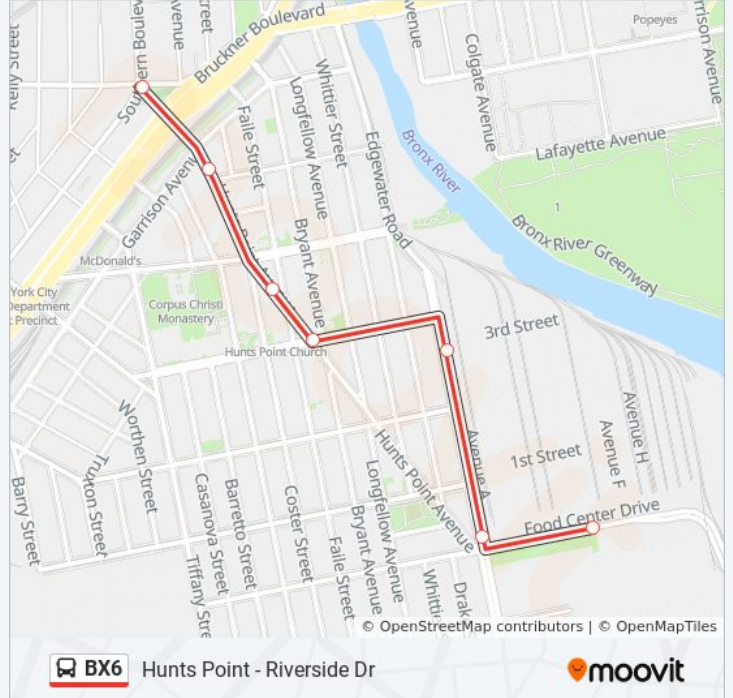

Direction: Amsterdam Av

21 stops

[VIEW LINE SCHEDULE](#)

- Food Center Dr/Terminal
- Halleck St/Food Center Dr
- Halleck St/Spofford Av
- Hunts Point Av/Spofford Av
- Hunts Point Av/Faile St
- Hunts Point Av/Seneca Av
- E 163 St/Simpson St
- E 163 St/Kelly St
- E 163 St/Westchester Av
- E 163 St/Prospect Av
- E 163 St/Tinton Av
- E 163 St/Trinity Av
- E 163 St/3 Av
- Elton Av/E 161 St
- E 161 St/Melrose Av
- E 161 St/Morris Av
- E 161 St/Sherman Av
- E 161 St/River Av
- E 161 St/Macombs Dam Bridge
- W 155 St/Edgecombe Av
- W 155 St/Amsterdam Av

Direction: Southern Bl

7 stops

[VIEW LINE SCHEDULE](#)

- Food Center Dr/Terminal
- Halleck St/Food Center Dr
- Halleck St/Spofford Av
- Hunts Point Av/Spofford Av
- Hunts Point Av/Faile St
- Hunts Point Av/Seneca Av
- E 163 St/Simpson St

BX6 bus Info

Direction: Southern Bl

Stops: 7

Trip Duration: 8 min

Line Summary:

Direction: Washington Hts Riverside Dr

25 stops

[VIEW LINE SCHEDULE](#)

- Food Center Dr/Terminal
- Halleck St/Food Center Dr
- Halleck St/Spofford Av
- Hunts Point Av/Spofford Av
- Hunts Point Av/Faile St
- Hunts Point Av/Seneca Av
- E 163 St/Simpson St
- E 163 St/Kelly St
- E 163 St/Westchester Av
- E 163 St/Prospect Av
- E 163 St/Tinton Av
- E 163 St/Trinity Av
- E 163 St/3 Av
- Elton Av/E 161 St
- E 161 St/Melrose Av
- E 161 St/Morris Av
- E 161 St/Sherman Av
- E 161 St/River Av