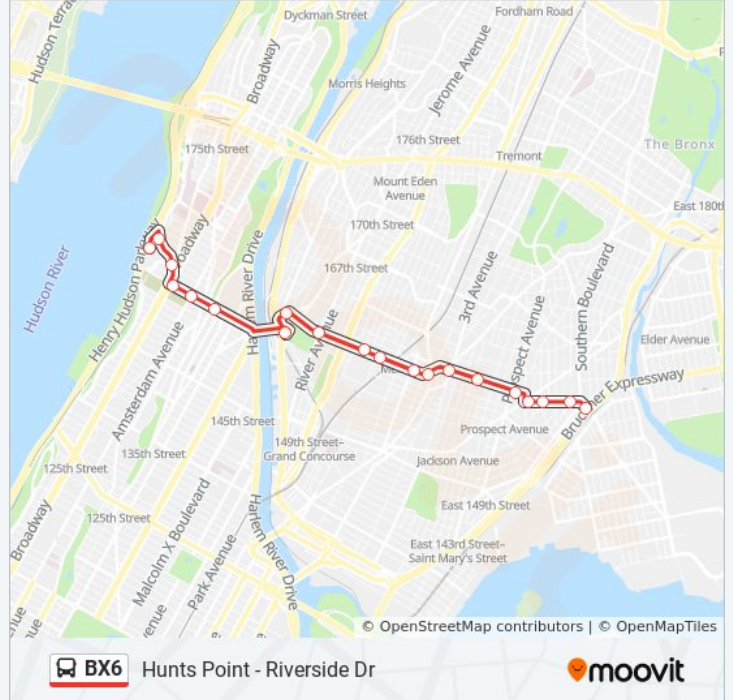

Direction: Amsterdam Av

21 stops

[VIEW LINE SCHEDULE](#)

- Food Center Dr/Terminal
- Halleck St/Food Center Dr
- Halleck St/Spofford Av
- Hunts Point Av/Spofford Av
- Hunts Point Av/Faile St
- Hunts Point Av/Seneca Av
- E 163 St/Simpson St
- E 163 St/Kelly St
- E 163 St/Westchester Av
- E 163 St/Prospect Av
- E 163 St/Tinton Av
- E 163 St/Trinity Av
- E 163 St/3 Av
- Elton Av/E 161 St
- E 161 St/Melrose Av
- E 161 St/Morris Av
- E 161 St/Sherman Av
- E 161 St/River Av
- E 161 St/Macombs Dam Bridge
- W 155 St/Edgecombe Av
- W 155 St/Amsterdam Av

Riverside Dr/W 160 St

Edward M Morgan Pl/W 157 St

W 155 St/Broadway

W 155 St/Amsterdam Av

W 155 St/Edgecombe Av

Macombs/Bridge Ap

Jerome Av/E 161 St

E 161 St/River Av

BX6 bus Info

Direction: Southern Bl

Stops: 21

Trip Duration: 35 min

Line Summary:

- E 163 St/Trinity Av
- E 163 St/Tinton Av
- E 163 St/Prospect Av
- E 163 St/Westchester Av
- E 163 St/Intervale Av
- E 163 St/Fox St
- E 163 St/Southern Bl

Direction: Southern Bl

7 stops

[VIEW LINE SCHEDULE](#)

- Food Center Dr/Terminal
- Halleck St/Food Center Dr
- Halleck St/Spofford Av
- Hunts Point Av/Spofford Av
- Hunts Point Av/Faile St
- Hunts Point Av/Seneca Av
- E 163 St/Simpson St