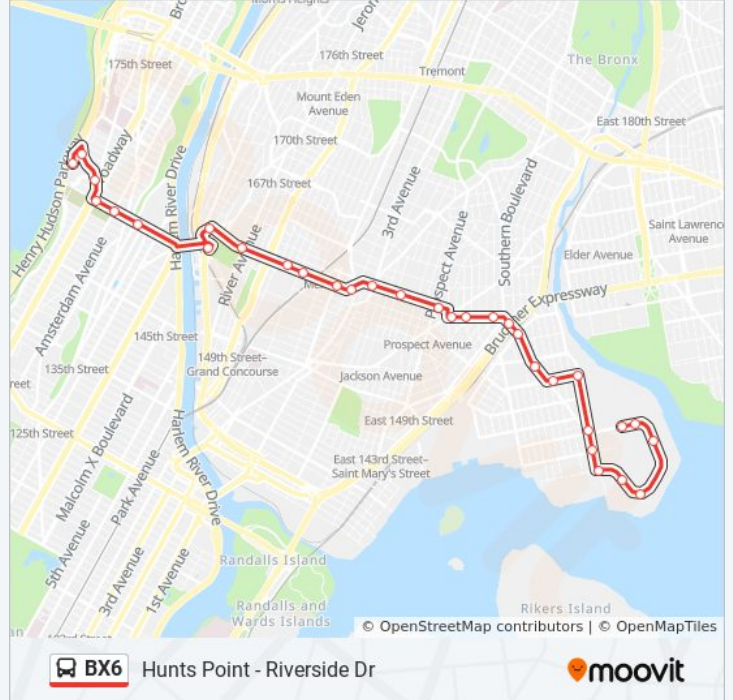

E 163 St/Intervale Av

E 163 St/Fox St

E 163 St/Southern Bl

Hunts Point Av/Seneca Av

Hunts Point Av/Coster St

Spofford Av/Bryant Av

Halleck St/Spofford Av

Halleck St/Food Center Dr

Halleck St/Viele Av

Ryawa Av/Halleck St

Food Center Dr/Fulton Fish Market

Food Center Dr/Farragut St

Food Center Dr/Hunts Pt Market

Food Center Dr/155 Food Center Dr(Baldor)

Food Center Dr/Terminal

Direction: Southern Bl

21 stops

[VIEW LINE SCHEDULE](#)

Riverside Dr W/157-10 Riverside Dr W

Riverside Dr/W 160 St

Edward M Morgan Pl/W 157 St

W 155 St/Broadway

W 155 St/Amsterdam Av

W 155 St/Edgecombe Av

Macombs/Bridge Ap

Jerome Av/E 161 St

E 161 St/River Av

E 161 St/Sherman Av

E 161 St/Concourse Village E

E 161 St/Melrose Av

Elton Av/E 161 St

E 163 St/ 3 Av

BX6 bus Time Schedule

Southern Bl Route Timetable:

Sunday	Not Operational
Monday	9:08 AM - 9:01 PM
Tuesday	1:20 AM - 9:01 PM
Wednesday	1:20 AM - 9:01 PM
Thursday	1:20 AM - 9:01 PM
Friday	1:20 AM - 9:01 PM
Saturday	1:20 AM - 1:45 AM

BX6 bus Info

Direction: Southern Bl

Stops: 21

Trip Duration: 35 min

Line Summary: