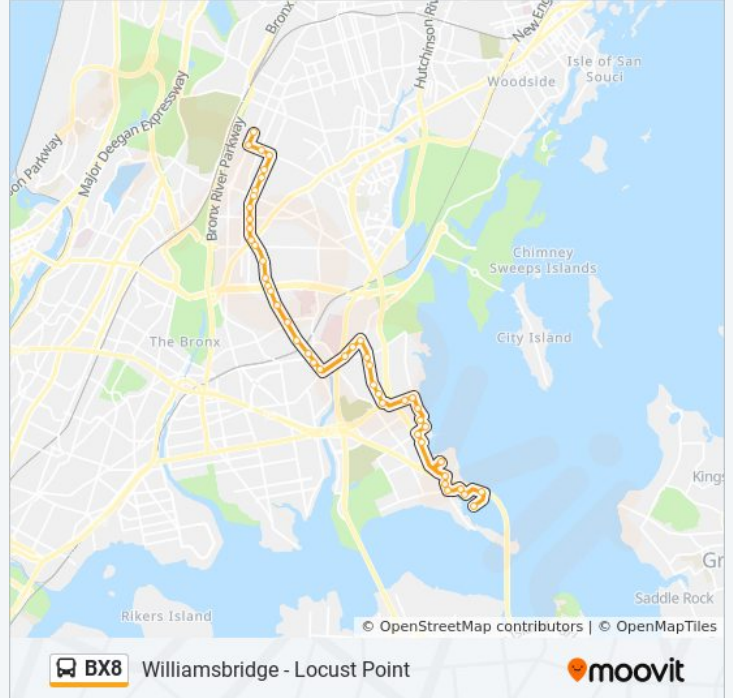

BX8 bus Info**Direction:** Locust Pt Tierney Pl**Stops:** 46**Trip Duration:** 57 min**Line Summary:**

Williamsbridge Rd/E Tremont Av

E Tremont Av/Lane Av

Westchester Av/Middletown Rd

Westchester Av/Roberts Av

Crosby Av/Westchester Av

Crosby Av/Middletown Rd

Crosby Av/Dudley Av

Crosby Av/Waterbury Av

Crosby Av/Baisley Av

Crosby Av/Bruckner Bl

Layton Av/Vincent Av

Layton Av/Clarence Av

Dean Av/Lafayette Av

Clarence Av/Philip Av

Clarence Av/Randall Av

Throgs Neck/Veterans Memorial

Ellsworth Av/Schley Av

Edgewater Pl/Edgewater Pk Oval

Throgs Neck Exp/Prentiss Av

Pennyfield Av/Lawton Av

Pennyfield Av/Harding Av

Throgs Neck Exp/Harding Av

Longstreet Av/Chaffee Av

Locust Point Dr/Geigerich Pl

Tierney Pl/Longstreet Av

Direction: Westchester Sq

25 stops

[VIEW LINE SCHEDULE](#)