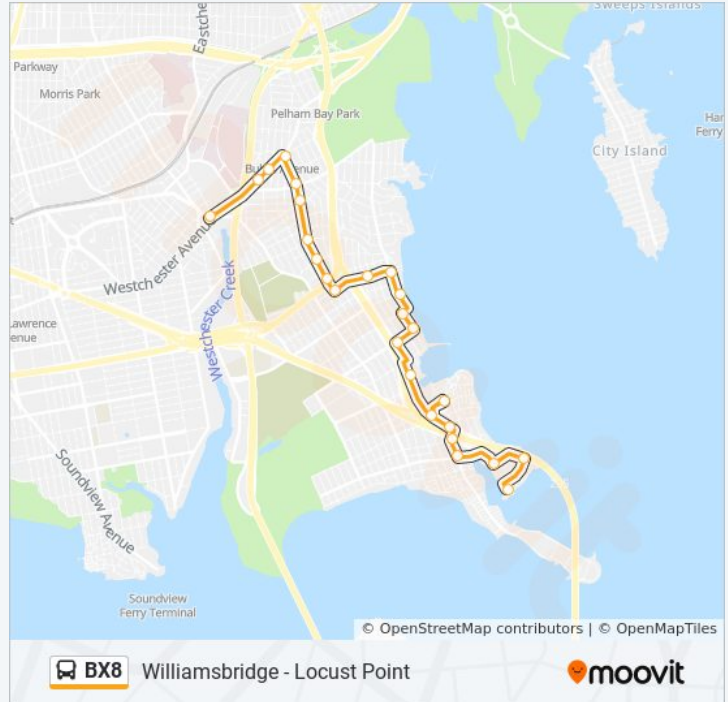

Dean Av/Lafayette Av

Dean Av/Layton Av

Layton Av/Vincent Av

Otis Av/Logan Av

Crosby Av/Bruckner Bl

Crosby Av/Baisley Av

Crosby Av/Waterbury Av

Crosby Av/Zulette Av

Crosby Av/Middletown Rd

Crosby Av/Buhre Av

Westchester Av/Roberts Av

Westchester Av/Mulford Av

Westchester Av/E Tremont Av

Saturday

Not Operational

BX8 bus Info

Direction: Westchester Sq

Stops: 25

Trip Duration: 25 min

Line Summary:

Direction: Westchester Sq

23 stops

[VIEW LINE SCHEDULE](#)

White Plains Rd/E 225 St

Direction: Westchester Sq

Stops: 23

Trip Duration: 20 min

Line Summary:

Direction: Williamsbridge 225 St

47 stops

[VIEW LINE SCHEDULE](#)

Tierney Pl/Longstreet Av