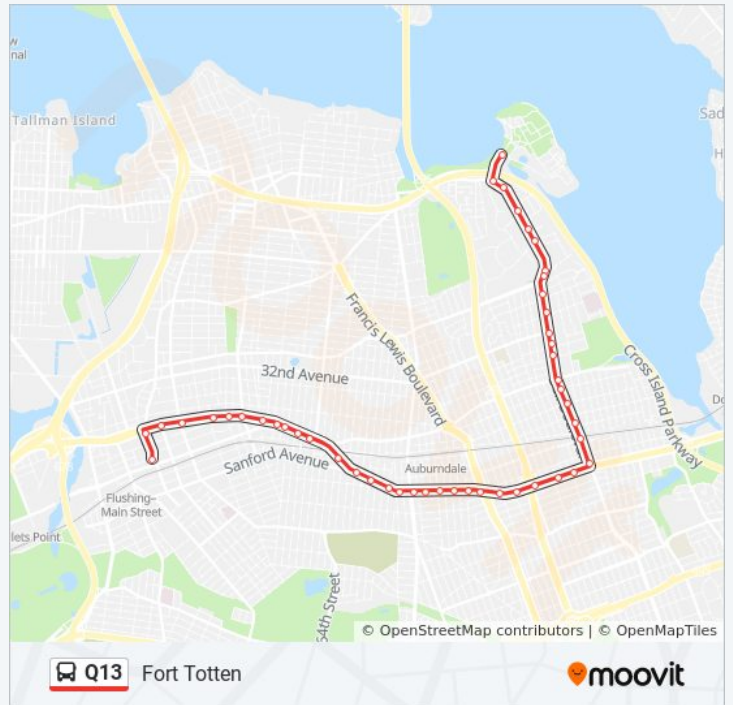

**Direction:** Fort Totten

**Stops:** 47

**Trip Duration:** 39 min

**Line Summary:**

Bell Bl/28 Av

Bell Bl/24 Av

Bell Bl/24 Av

Bell Bl/23 Av