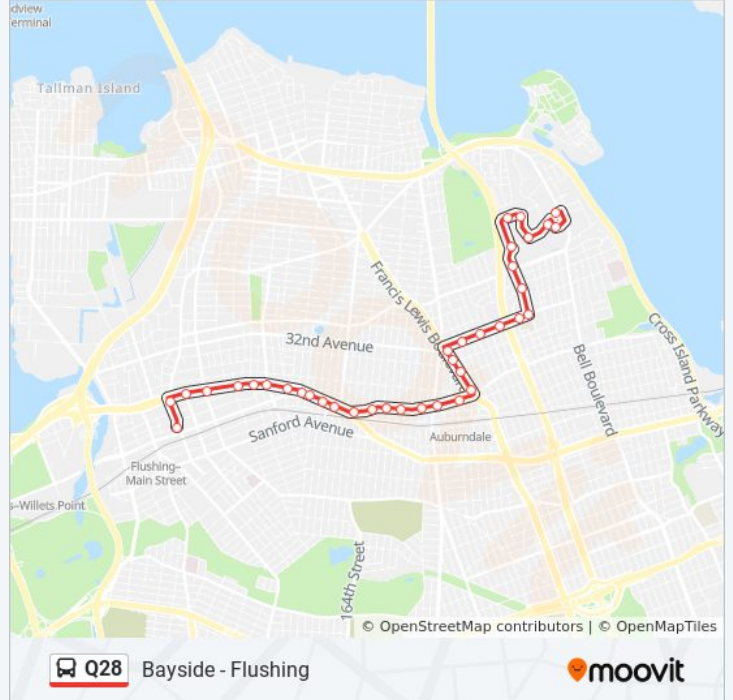

Q28 bus Info**Direction:** Bay Terrace Bell Bl**Stops:** 37**Trip Duration:** 30 min**Line Summary:**

Francis Lewis Bl/32 Rd

32 Av/200 St

32 Av/202 St

32 Av/205 St

32 Av/208 St

32 Av/Corporal Kennedy St

Corporal Kennedy St/28 Rd

Corporal Kennedy St/26 Av

Corporal Kennedy St/23 Av

18 Av/211 St

211 St/18 Av

211 St/23 Av

23 Av/212 St

213 Pl/Bay Ter Shop Ctr

23 Av/Bell Bl

Direction: Flushing Main St Station

36 stops

[VIEW LINE SCHEDULE](#)

23 Av/Bell Bl

211 St/23 Av

211 St/18 Av

18 Av/Corporal Kennedy St

Corporal Kennedy St/23 Av

Q28 bus Info

Direction: Flushing Main St Station

Stops: 36

Trip Duration: 30 min

Line Summary:

Francis Lewis Bl/33 Av

Francis Lewis Bl/192 St

Francis Lewis Bl/35 Av