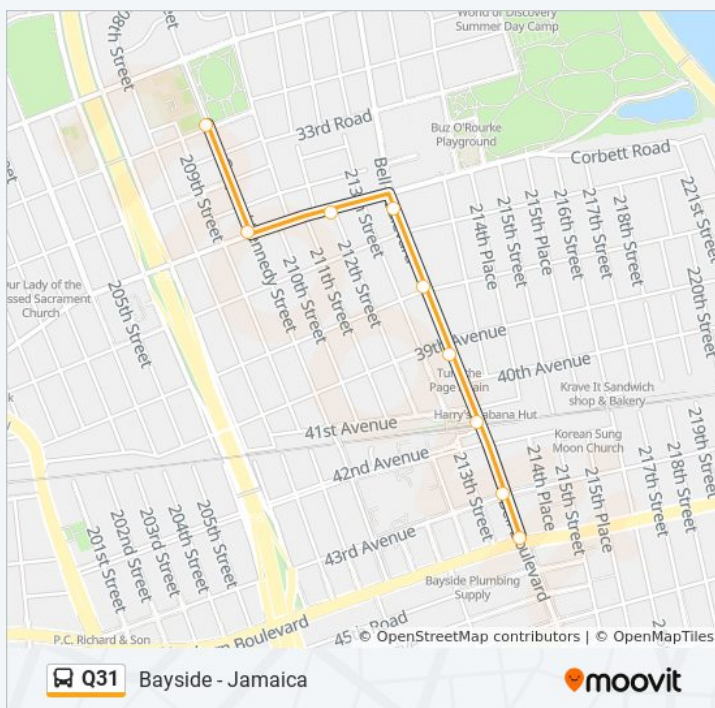

Jamaica Av/Parsons BI
Jamaica Av/150 St
Jamaica Av/Sutphin BI
Archer Av/Sutphin PI

Direction: Northern BI

9 stops

[VIEW LINE SCHEDULE](#)

Corporal Kennedy St/33 Av
Corporal Kennedy St/35 Av
35 Av/212 St
Bell BI/35 Av
Bell Blvd/38 Av
Bell BI/39 Av
Bell BI/41 Av
Bell BI/43 Av
Bell Blvd/Northern Blvd

Q31 bus Time Schedule

Northern BI Route Timetable:

Sunday	Not Operational
Monday	2:16 PM - 3:08 PM
Tuesday	2:16 PM - 3:08 PM
Wednesday	2:16 PM - 3:08 PM
Thursday	2:16 PM - 3:08 PM
Friday	Not Operational
Saturday	Not Operational

Q31 bus Info

Direction: Northern BI

Stops: 9

Trip Duration: 10 min

Line Summary:

Q31 bus time schedules and route maps are available in an offline PDF at moovitapp.com. Use the [Moovit App](#) to see live bus times, train schedule or subway schedule, and step-by-step directions for all public transit in New

Check Live Arrival Times