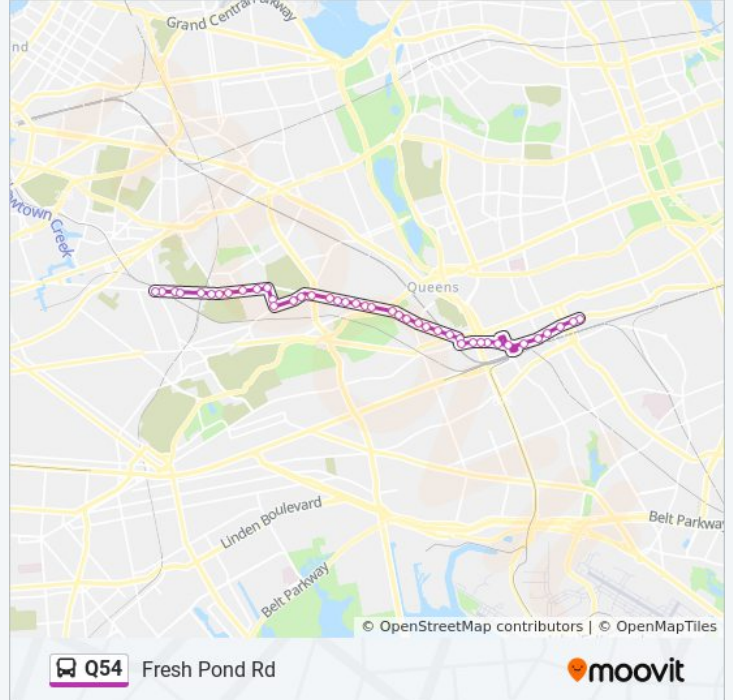

**Q54 bus Info**

**Direction:** Fresh Pond Rd

**Stops:** 43

**Trip Duration:** 39 min

**Line Summary:**

Metropolitan Av/Ascan Av

Metropolitan Av/72 Av

Metropolitan Av/71 Av

Metropolitan Av/70 Av

Metropolitan Av/69 Av

Metropolitan Av/Alderton Av

Metropolitan Av/Woodhaven Bl

Cooper Av/Metropolitan Av

Cooper Av/88 St

80 St/Cooper Av

80 St/68 Av

Metropolitan Av/80 St

Metropolitan Av/79 St

Metropolitan Av/74 St

Metropolitan Av/Pleasant View St

Metropolitan Av/71 St

Metropolitan Av/69 St

Metropolitan Av/Metro Mall

Metropolitan Av/Mt Olivet Cr

Metropolitan Av/65 St

Metropolitan Av/62 St

Metropolitan Av/Fresh Pond Rd

**Direction: Jamaica 170 St**

71 stops

[VIEW LINE SCHEDULE](#)

Washington Plz/Washington Plz

Rodney St/S 5 St