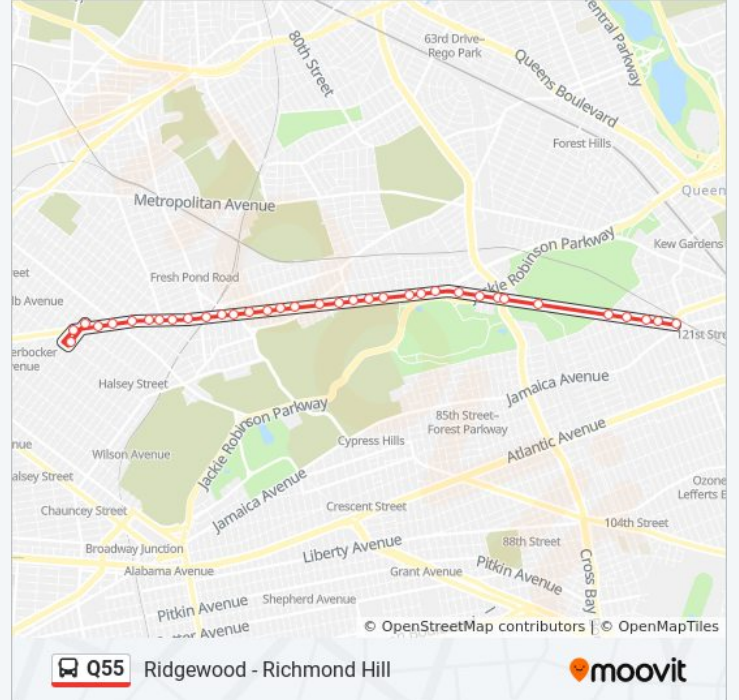

**Direction: Richmond Hill Jamaica Av Via Myrtle**

33 stops

[VIEW LINE SCHEDULE](#)

Palmetto St/St Nicholas Av

Myrtle Av/Madison St

Myrtle Av/Cornelia St

Myrtle Av/Seneca Av

Myrtle Av/Centre St

**Q55 bus Info**

**Direction:** Ridgewood Term Via Myrtle

**Stops:** 35

**Trip Duration:** 34 min

**Line Summary:**

Myrtle Av/69 St

Myrtle Av/68 St

Myrtle Av/67 St

Myrtle Av/66 St

Myrtle Av/Cypress Hills St

Myrtle Av/64 St

Myrtle Av/Fresh Pond Rd

Myrtle Av/60 La

Myrtle Av/60 St

Myrtle Av/Forest Av

Myrtle Av/Onderdonk Av

Myrtle Av/Seneca Av

Myrtle Av/Cypress Av

Myrtle Av/St Nicholas Av

Myrtle Av/Palmetto Av

Palmetto St/Irving Av

Palmetto St/Myrtle Av

Q55 bus time schedules and route maps are available in an offline PDF at [moovitapp.com](https://moovitapp.com). Use the [Moovit App](#) to see live bus times, train schedule or subway schedule, and step-by-step directions for all public transit in New York - New Jersey.