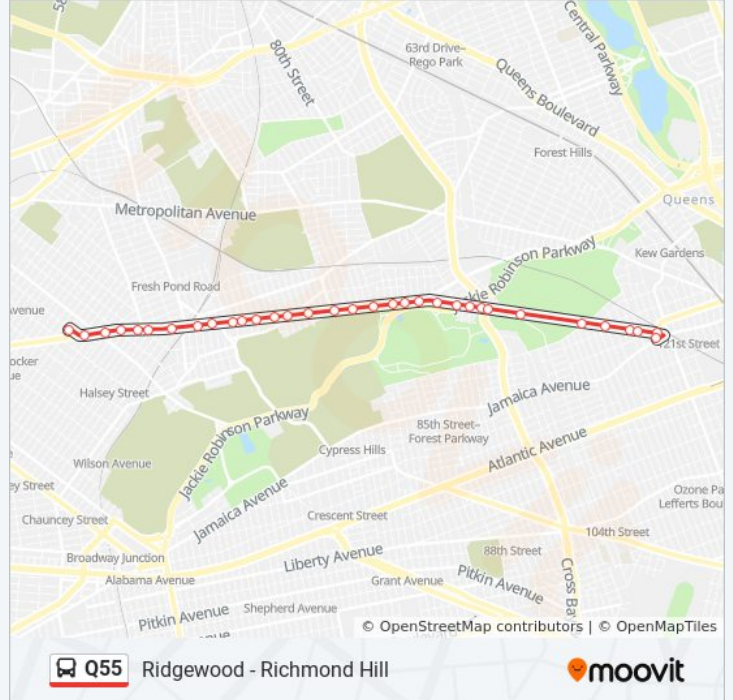

**Direction: Richmond Hill Jamaica Av Via Myrtle**

33 stops

[VIEW LINE SCHEDULE](#)

Palmetto St/St Nicholas Av

Myrtle Av/Madison St

Myrtle Av/Cornelia St

Myrtle Av/Seneca Av

Myrtle Av/Centre St

Myrtle Av/81 Av

**Q55 bus Time Schedule**

Richmond Hill Jamaica Av Via Myrtle Route

Timetable:

Sunday	12:25 AM
Monday	12:22 AM - 11:45 PM
Tuesday	12:20 AM - 11:45 PM
Wednesday	12:20 AM - 11:45 PM
Thursday	12:20 AM - 11:45 PM
Friday	12:20 AM - 11:45 PM
Saturday	12:20 AM - 11:45 PM

**Q55 bus Info****Direction:** Richmond Hill Jamaica Av Via Myrtle**Stops:** 33**Trip Duration:** 33 min**Line Summary:**

Myrtle Av/88 St  
 Myrtle Av/88 La  
 Myrtle Av/Woodhaven BI N  
 Myrtle Av/Woodhaven BI F  
 Myrtle Av/Freedom Dr  
 Myrtle Av/108 St  
 Myrtle Av/111 St  
 Myrtle Av/114 St  
 Myrtle Av/115 St  
 117 St/Jamaica Av  
 Myrtle Av/Hillside Av

**Direction: Ridgewood Term Via Myrtle**

35 stops

[VIEW LINE SCHEDULE](#)

Myrtle Av/Hillside Av  
 Myrtle Av/115 St  
 Myrtle Av/114 St  
 Myrtle Av/85 Av  
 Myrtle Av/Park La S  
 Myrtle Av/Freedom Dr  
 Myrtle Av/Woodhaven BI  
 Myrtle Av/Woodhaven BI  
 Myrtle Av/82 Av  
 Myrtle Av/81 Av  
 Myrtle Av/85 St  
 Myrtle Av/83 St  
 Myrtle Av/81 St  
 Myrtle Av/79 St  
 Myrtle Av/76 St  
 Myrtle Av/74 St  
 Myrtle Av/73 St  
 Myrtle Av/71 PI