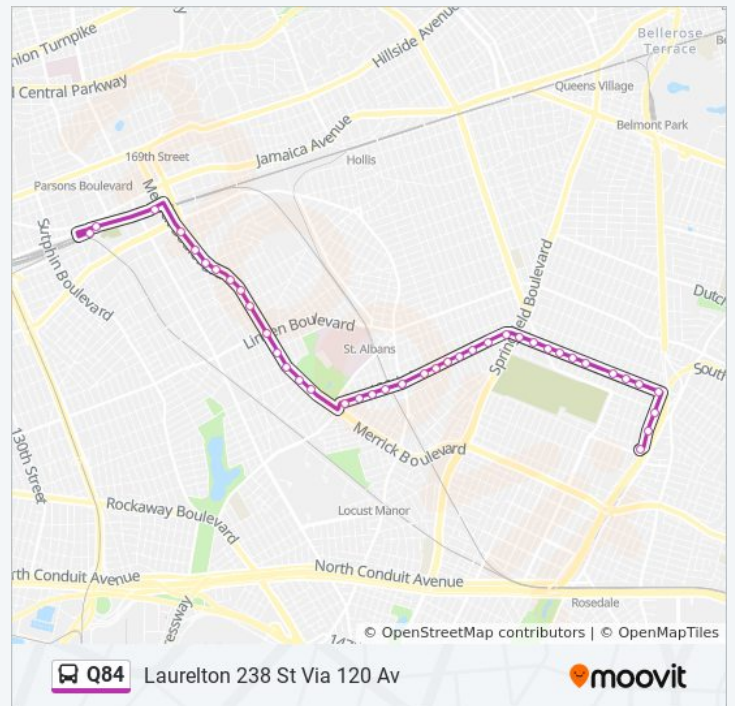

Q84 bus Info**Direction:** Jamaica Parsons-Archer**Stops:** 41**Trip Duration:** 31 min**Line Summary:**

120 Av/178 St

120 Av/177 St

Merrick Bl/Baisley Bl

Merrick Bl/Victoria Rd

Merrick Bl/Foch Blvd

Merrick Bl/116 Av

Merrick Bl/Liberty Av

168 St/Douglas Av

Archer Av/165 St

Archer Av/Parsons Bl

Archer Av/153 St

Direction: Laurelton 238 St Via 120 Av

40 stops

[VIEW LINE SCHEDULE](#)

120 Av/Francis Lewis Blvd

120 Av/222 St

120 Av/224 St

120 Av/226 St

120 Av/230 St

120 Av/232 St

120 Av/234 St

120 Av/237 St

238 St/121 Av

238 St/128 Av

Laurelton Pkwy/129 Av

subway schedule, and step-by-step directions for all public transit in New York - New Jersey.

[About Moovit](#) · [MaaS Solutions](#) · [Supported Countries](#) · [Mooviter Community](#)