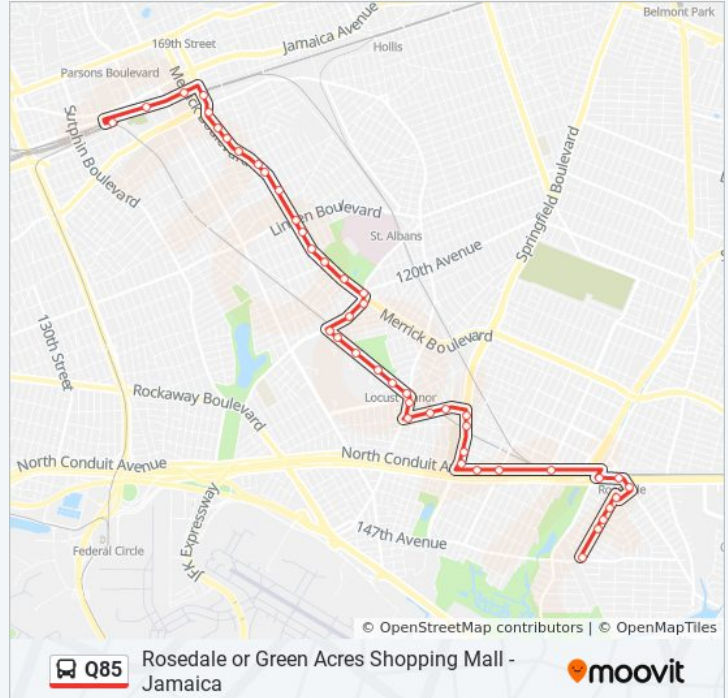

Bedell St/133 Av

Bedell St/130 Av

Bedell St/127 Av

Bedell St/Baisley Bl

Baisley Bl/172 St

Baisley Bl/Merrill St

Merrick Bl/Baisley Bl

Merrick Bl/Victoria Rd

Merrick Bl/107 Av

Q85 bus Info

Direction: Jamaica Parsons-Archer

Stops: 44

Trip Duration: 40 min

Line Summary:

Rosedale or Green Acres Shopping Mall - Jamaica

Merrick Bl/105 Av

Merrick Bl/Liberty Av

168 St/Douglas Av

Archer Av/165 St

Archer Av /160 St

Teardrop/Layover

Direction: Limited Rosedale 147 Av

32 stops

[VIEW LINE SCHEDULE](#)

Teardrop/Layover

Archer Av/Bay H

Merrick Bl/104 Av

Merrick Bl/109 Av

Merrick Blvd/Linden Blvd

Merrick Bl/Baisley Bl

Bedell St/Baisley Bl

Bedell St/ 127 Av