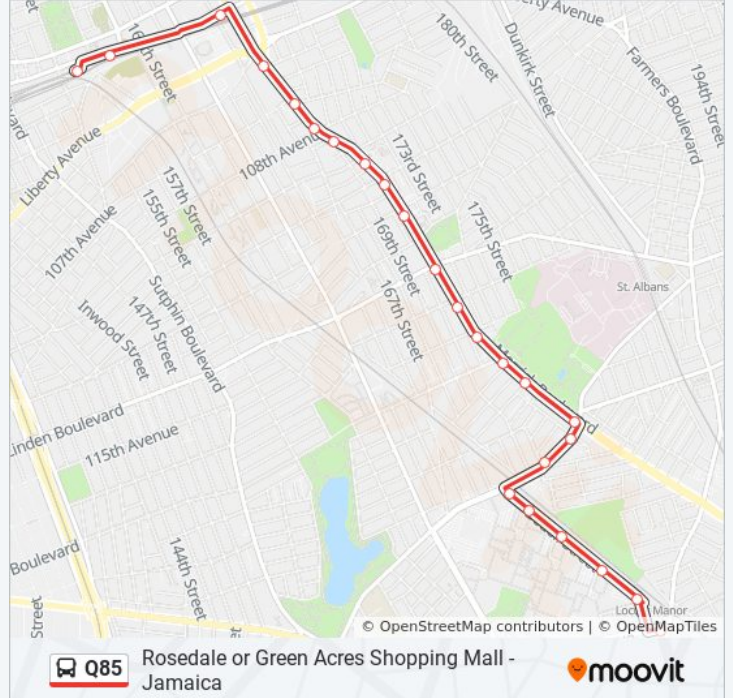

Direction: Rochdale Vil Farmers Bl

24 stops

[VIEW LINE SCHEDULE](#)

Teardrop/Layover

Archer Av/Bay H

Archer Av/165 St

Merrick Bl/104 Av

Merrick Blvd/107 Av

Q85 bus Info

Direction: Rochdale Vil Farmers Bl

Stops: 24

Trip Duration: 25 min

Line Summary:

Bedell St/Baisley Bl
 Bedell St/ 127 Av
 Bedell St/ 130 Av
 Bedell St/ 133 Av
 Bedell St/ 134 Rd
 137 Av/Farmers Bl

Direction: Rosedale 147 Av
 44 stops
[VIEW LINE SCHEDULE](#)

Teardrop/Layover
 Archer Av/Bay H
 Archer Av/165 St
 Merrick Bl/104 Av
 Merrick Blvd/107 Av
 Merrick Bl/108 Av
 Merrick Bl/169 Pl
 Merrick Bl/109 Av
 Merrick Bl/110 Av
 Merrick Blvd/111 Av
 Merrick Blvd/Linden Blvd
 Merrick Bl/115 Av
 Merrick Bl/116 Av
 Merrick Bl/Foch Bl
 Merrick Bl/119 Av
 Merrick Bl/Baisley Bl
 Baisley Bl/Merrill St
 Baisley Bl/172 St