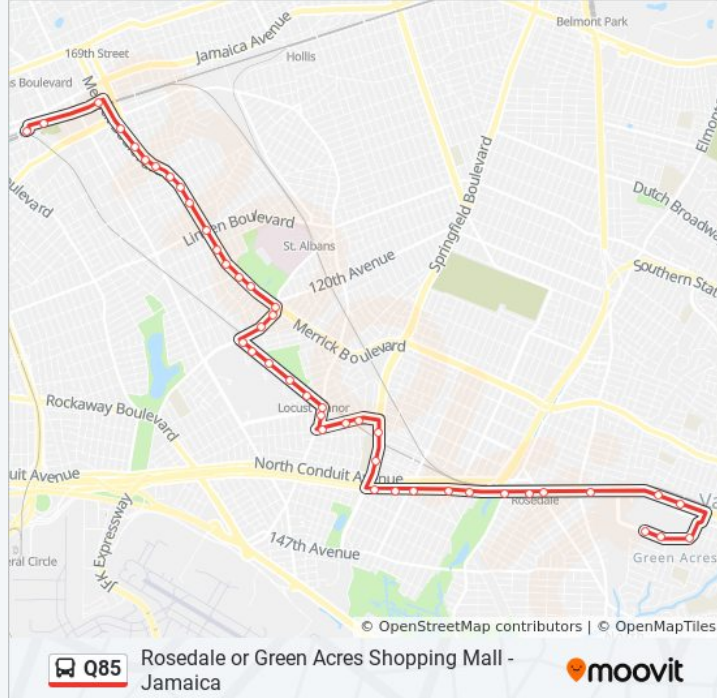

Q85 bus Info

Direction: Green Acres
Stops: 44
Trip Duration: 43 min
Line Summary:

Bedell St/ 130 Av

Bedell St/ 133 Av

Bedell St/ 134 Rd

Bedell St/Farmers Bl

Farmers Bl/138 Av

140 Av/180 St

S Conduit Av/231 St

S Conduit Av/Brookville Bl

S Conduit Av/140 Av

S Conduit Av/Francis Lewis Bl

Sunrise Hwy/Sunrise Cinemas

Sunrise Hwy/Caldor

Sunrise Hwy/S Terrace Pl

West Circle Dr / Woodland Rd

West Circle Dr / Mayfield Lane

West Circle Dr /Parking Structure (Arrive)

Direction: Jamaica Parsons-Archer

44 stops

[VIEW LINE SCHEDULE](#)

243 St/147 Av

243 St/144 Av

243 St/Weller Av

Merrick Bl/Liberty Av

168 St/Douglas Av

Archer Av/165 St

Archer Av /160 St

Teardrop/Layover

Direction: Limited Rosedale 147 Av

32 stops

[VIEW LINE SCHEDULE](#)