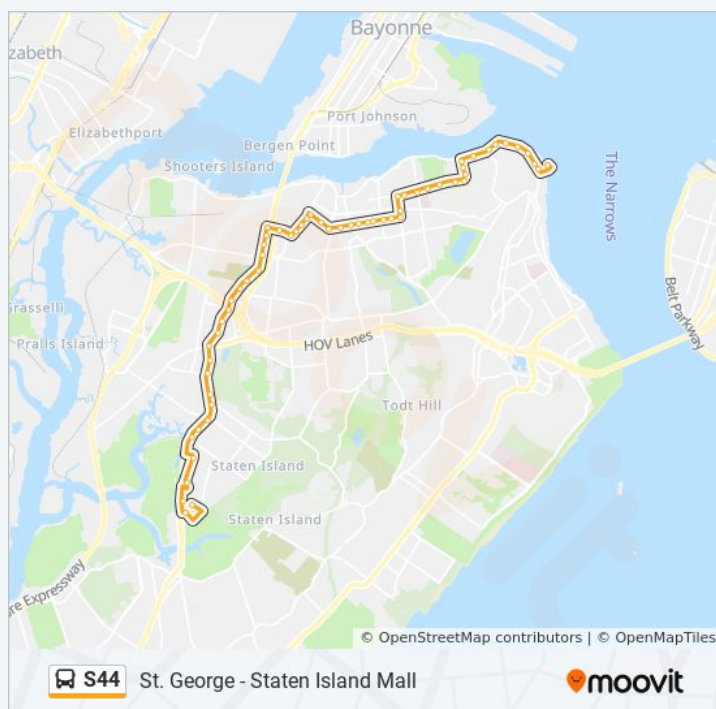

Stops: 29

Trip Duration: 20 min

Line Summary:

Cary Av/Taylor St

Cary Av/Clove Rd

Post Av/Driprock St

Post Av/Jewett Av

Direction: St George Ferry

Richmond Av/Yona Av

Richmond Av/Christopher La

Richmond Av/W Caswell Av

Richmond Av/Armand St

Richmond Av/Marc St

Richmond Av/Vedder Av

Morningstar Rd/Forest Av

Morningstar Rd/Bowles Av

S44 bus Info

Direction: St George Ferry

Stops: 59

Trip Duration: 52 min

Line Summary:

Walker St/Port Richmond Av

Port Richmond Av/Catherine St

Port Richmond Av/Homestead Av

Port Richmond Av/Hatfield Pl

Post Av/Port Richmond Av

Post Av/Decker Av

Post Av/Jewett Av

Post Av/Greenleaf Av

Post Av/Clove Rd

Cary Av/Taylor St

Cary Av/Elizabeth St