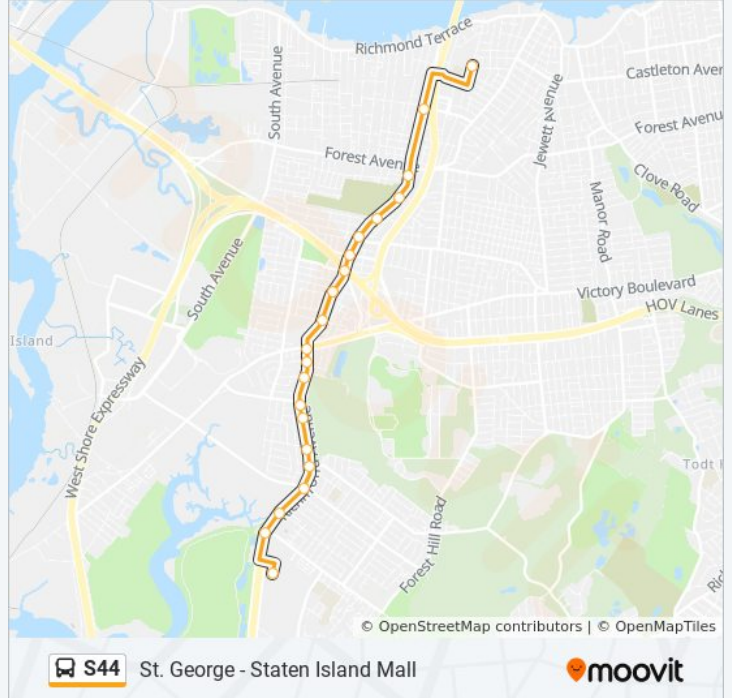

Direction: Marsh Av Ring Rd

21 stops

[VIEW LINE SCHEDULE](#)

- Nicholas Av/Charles Av
- Morningstar Rd/Walker St
- Richmond Av/Monsey Pl
- Richmond Av/Vedder Av
- Richmond Av/Baron Hirsch Cem
- Richmond Av/Jules Dr
- Richmond Av/Goethals Rd N
- Richmond Av/Lamberts La
- Richmond Av/Lander Av
- Richmond Av/Merrill Av
- Richmond Av/Victory Bl
- Richmond Av/Forest St
- Richmond Av/Carnegie Av
- Richmond Av/Signs Rd
- Richmond Av/Amsterdam Pl
- Richmond Av/Rivington Av
- Richmond Av/Draper Pl
- Richmond Av/Travis Av
- Richmond Av/Nome Av
- Richmond Av/Richmond Hill Rd
- S.I. Mall at Ring Rd/Macys

Direction: Marsh Av Ring Rd

Stops: 21

Trip Duration: 21 min

Line Summary:

Direction: Marsh Avenue Richmond Hill Rd

55 stops

[VIEW LINE SCHEDULE](#)

- St George Ferry/St George Ferry
- Richmond Ter/St George Ferry
- Richmond Ter/Wall St
- Richmond Ter/Nicholas St
- Richmond Ter/St Peters Pl
- Richmond Ter/Westervelt Av
- Richmond Ter/Jersey St
- Richmond Ter/Franklin Av
- Lafayette Av/Richmond Ter
- Lafayette Av/Fillmore St
- Lafayette Av/Cassidy Pl
- Lafayette Av/Henderson Av
- Henderson Av/Clinton Av
- Henderson Av/Devon Pl
- Henderson Av/Westbury Av
- Henderson Av/Bard Av
- Henderson Av/Pelton Av
- Henderson Av/Bement Av

S44 bus Info

Direction: Marsh Avenue Richmond Hill Rd

Stops: 55

Trip Duration: 50 min

Line Summary:

Bement Av/Castleton Av

Bement Av/Cary Av

Cary Av/N Burgher Av

Post Av/Port Richmond Av

Port Richmond Av/Clinton Pl

Port Richmond Av/Hooker Pl

Walker St/Trantor Pl

Morningstar Rd/Walker St

Morningstar Rd/David Pl

Morningstar Rd/Dixon Av

Richmond Av/Monsey Pl