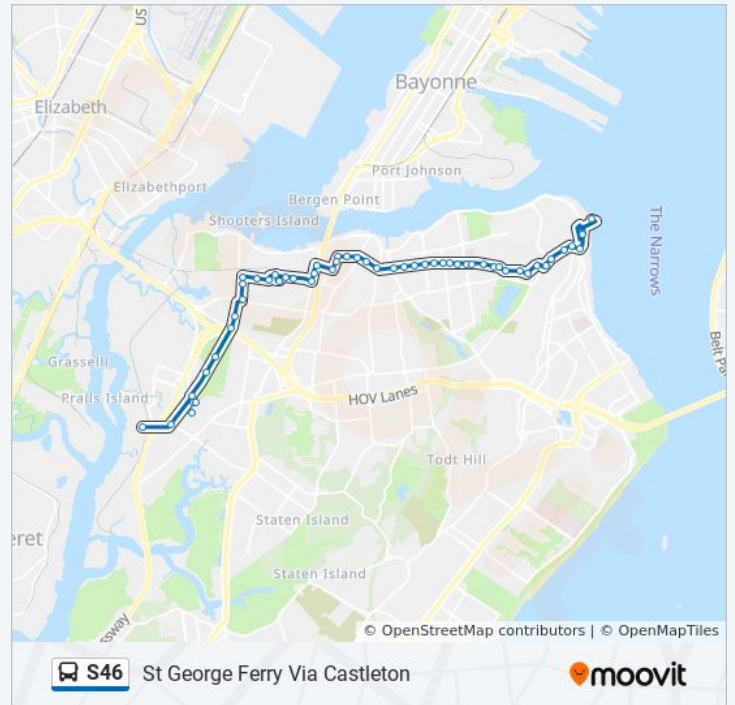

Castleton Av/Hunter Pl

S46 bus Info

Direction: St George Ferry Via Castleton

Stops: 54

Trip Duration: 46 min

Line Summary:

Castleton Av/Randall Av

Castleton Av/Brighton Av

Castleton Av/Havenwood Rd

Castleton Av/Haven Esplanade

Castleton Av/Woodstock Av

Castleton Av/Webster Av

Victory Bl/Cebra Av

Victory Bl/Jersey St

Victory Bl/ Brook St

Victory Bl/Van Duzer St