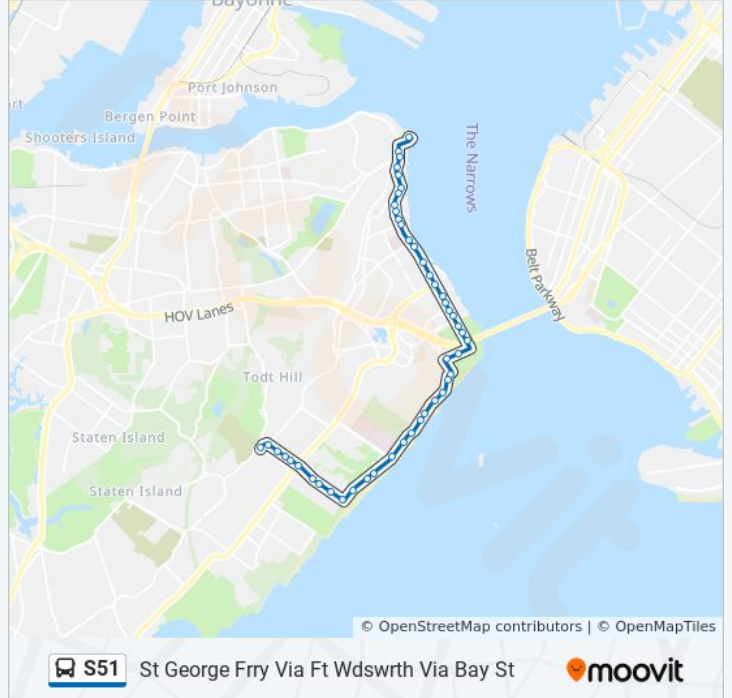

Lincoln Av/S Railroad Av

Lincoln Av/Richmond Rd

Direction: Grant City Via Bay St Via Ft Wadsworth

55 stops

[VIEW LINE SCHEDULE](#)

St George Ferry/S46 & S96

Bay St/Nick Laporte Pl

Bay St/Central Av

S51 bus Info

Direction: St George Frry Via Ft Wdswrth Via Bay St

Stops: 47

Trip Duration: 38 min

Line Summary:

Fr Capodanno Bl/Ocean Av
 Fr Capodanno Bl/Seaside Plaza
 Mcclean Av/Lily Pond Av
 Battery Rd/Tennessee Rd
 New York Av/Tompkins Av
 New York Av/Drum Av - Bldg 120
 New York Av/South Rd
 Bay St/Sea Gate Rd
 Bay St/Shore Acres Dr
 Bay St/Nautilus St
 Bay St/New La
 Bay St/Hylan Bl
 Bay St/Virginia Av
 Bay St/Lynhurst Av
 Bay St/Townsend Av
 Bay St/Vanderbilt Av
 Bay St/Thompson St
 Bay St/Water St
 Bay St/Prospect St
 Bay St/Wave St
 Bay St/Clinton St
 Bay St/Grant St
 Bay St/Hannah St
 Bay St/Victory Bl
 Bay St/Slosson Ter
 Bay St/Borough Pl
 St George Ferry / Ramp B