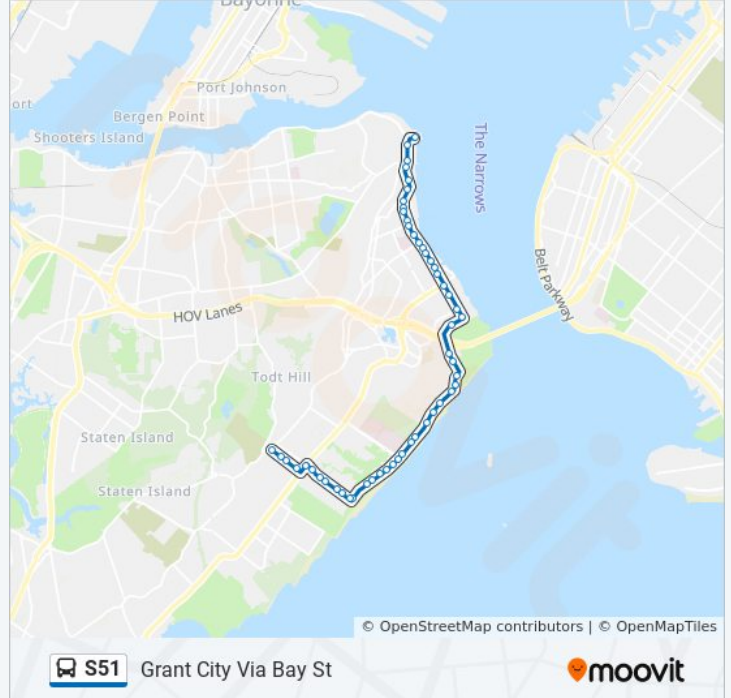

S51 bus Info
Direction: Grant City Via Bay St
Stops: 52
Trip Duration: 34 min
Line Summary:

Bay St/Lyman Av

School Rd/Dennis Torricelli St

Lily Pond Av/Major Av

Lily Pond Av / MC Clean Av

Fr Capodanno Bl/Robin Rd

Midland Av/Colony St

Midland Av/Freeborn St

Midland Av/Moreland St

Midland Av/Mason Av

Midland Av/Boundary Av

Hylan Bl/Midland Av

Lincoln Av/Grant Pl

Lincoln Av/Edison St

Lincoln Av/S Railroad Av

Lincoln Av/Richmond Rd

Direction: Grant City Via Bay St Via Ft Wadsworth

55 stops

[VIEW LINE SCHEDULE](#)

St George Ferry/S46 & S96

Bay St/Nick Laporte Pl

Bay St/Central Av

Bay St/Victory Bl

Bay St/Van Duzer St

Bay St/Grant St

Bay St/William St

Bay St/Sands St

Bay St/Prospect St

Bay St/Water St

Bay St/Broad St