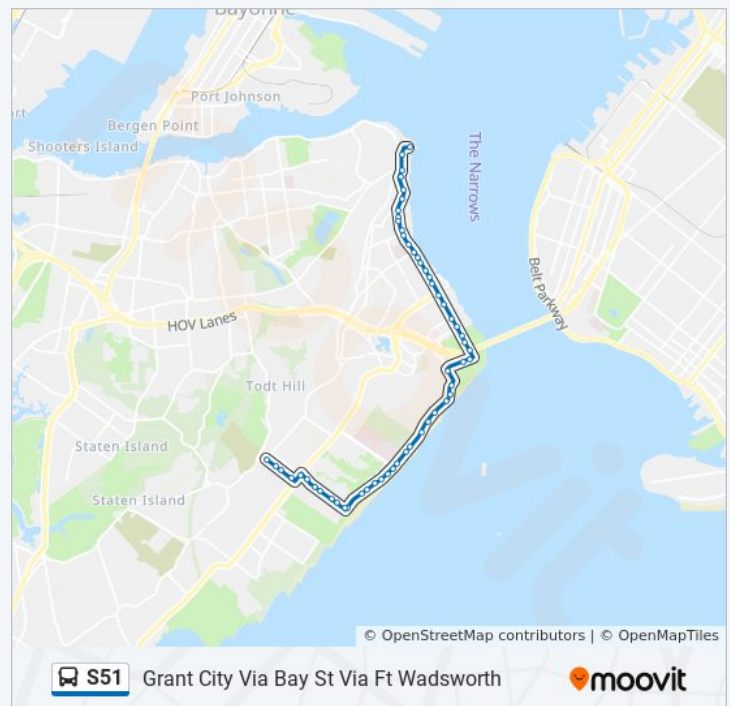

Lincoln Av/S Railroad Av

Lincoln Av/Richmond Rd

Direction: Grant City Via Bay St Via Ft Wadsworth

55 stops

[VIEW LINE SCHEDULE](#)

St George Ferry/S46 & S96

Bay St/Nick Laporte Pl

Bay St/Central Av

Bay St/Bayley Seton Hospital

Bay St/Vanderbilt Av

Bay St/Townsend Av

Bay St/Edgewater St

Bay St/Willow Av

Bay St/Chestnut Av

Bay St/St Marys Av

Bay St/Hylan Bl

Bay St/St Johns Av

Bay St/Fingerboard Rd

Bay St/Lyman Av

New York Av/Coast Guard Dr

New York Av/Drum Av - Bldg 209

New York Av/Marshall Rd

Battery Rd/Air Force Reserve

Battery Rd/Tennessee Rd

S51 bus Info

Direction: Grant City Via Bay St Via Ft Wadsworth

Stops: 55

Trip Duration: 37 min

Line Summary:

Fr Capodanno BI/Linda Av
 Fr Capodanno BI/Doty Av
 Fr Capodanno BI/Sand La
 Fr Capodanno BI/Wentworth Av
 Fr Capodanno BI/Winfield St
 Fr Capodanno BI/Delaware Av
 Fr Capodanno BI/Alter Av
 Fr Capodanno BI/Cromwell Av
 Fr Capadonno BI/Seaview Av
 Fr Capodanno BI/Buel Av
 Fr Capodanno BI/Naughton Av
 Fr Capodanno BI/Slater BI
 Fr Capodanno BI/Graham BI
 Fr Capodanno BI/Jefferson Av
 Fr Capodanno BI/Hempstead Av
 Midland Av/Patterson Av
 Midland Av/Colony St
 Midland Av/Freeborn St
 Midland Av/Moreland St
 Midland Av/Mason Av
 Midland Av/Boundary Av
 Hylan BI/Midland Av
 Lincoln Av/Grant Pl
 Lincoln Av/Edison St
 Lincoln Av/S Railroad Av
 Lincoln Av/Richmond Rd