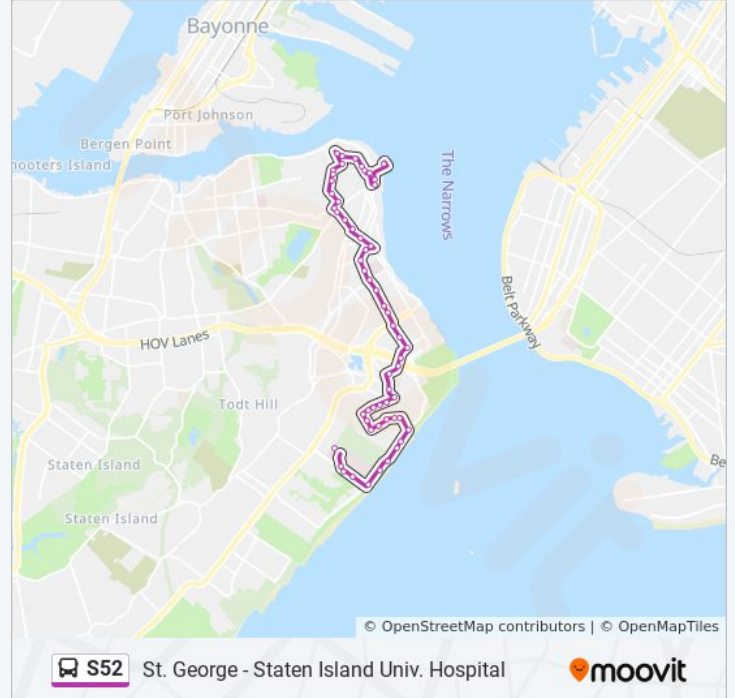

Beach St/Van Duzer St

Cebra Av/St Pauls Av

Cebra Av/Ward Av

Cebra Av/Victory Bl

Castleton Av/Cebra Av

Castleton Av/Jersey St

Jersey St/Scribner Av

Jersey St/Hendricks Av

Jersey St/Layton Av

Jersey St/Crescent Av

Westervelt Av/Crescent Av

Westervelt Av/Hamilton Av

Hamilton Av/Egmont Pl

Hamilton Av/St Marks Pl

St Marks Pl/Wall St

St Marks Pl/Fort Pl

Hyatt St/Central Av

Slosson Ter/Bay St

Bay St/Borough Pl

St George Ferry/St George Ferry

Direction: Staten Island Hospital Seaview Av

58 stops

[VIEW LINE SCHEDULE](#)

St George Ferry/S46 & S96

Bay St/Nick Laporte Pl

Slosson Ter/Bay St

Central Av/Hyatt St

St Marks Pl/Hyatt St

St Marks Pl/Wall St

St Marks Pl/Hamilton Av

St Marks Pl/Nicholas St

St Marks Pl/83 St Marks Pl