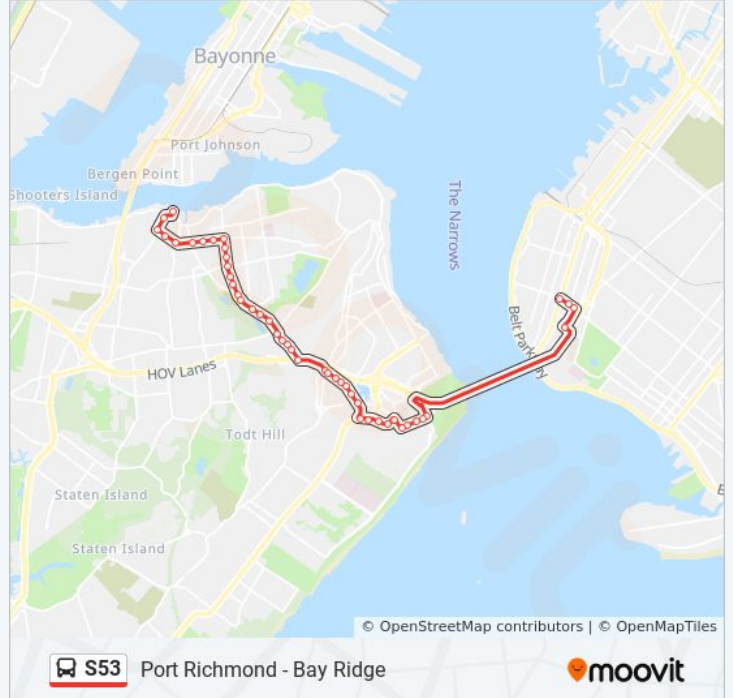

**Direction: Bay Ridge 86 St Station**

46 stops

[VIEW LINE SCHEDULE](#)

- Richmond Ter/Park Av
- Port Richmond Av/Ann St
- Port Richmond Av/Harrison Av
- Castleton Av/Heberton Av
- Castleton Av/Jewett Av
- Castleton Av/Clove Rd
- Castleton Av/Taylor St
- Castleton Av/Alaska St
- Castleton Av/Broadway
- Broadway/Cary Av
- Broadway/Delafield Av
- Broadway/Forest Av
- Broadway/W Raleigh Av
- Broadway/Colonial Ct
- Broadway/Clove Rd
- Clove Rd/St Peters Cemetery
- Clove Rd/Bement Av
- Clove Rd/Clove Lake Park
- Clove Rd/Cheshire Pl
- Clove Rd/Niagara St
- Clove Rd/Schoharie St
- Clove Rd/Foote Av

**S53 bus Info**

**Direction:** Bay Ridge 86 St Station

**Stops:** 46

**Trip Duration:** 44 min

**Line Summary:**

Clove Rd/Tioga St  
 Clove Rd/Milford Dr  
 Clove Rd/Rhine Av  
 Clove Rd/Targee St  
 Clove Rd/Britton Av  
 Clove Rd/Neckar Av  
 Clove Rd/Elbe Av  
 Clove Rd/Grasmere Station  
 Clove Rd/W Fingerboard Rd  
 Hylan Bl/Norway Av  
 Hylan Bl/Lamport Bl  
 Hylan Bl/Kramer St  
 Hylan Bl/Linwood Av  
 Hylan Bl/Sand La  
 Sand La/Hylan Bl  
 McClean Av/Sand La  
 McClean Av/Mills Av  
 McClean Av/Conger St  
 McClean Av/Ocean Av  
 Lily Pond Av/McClean Av  
 92 St/Gatling Pl  
 86 St/Ft Hamilton Pky  
 86 St/5 Av  
 4 Av/86 St

**Direction: Port Richmond**

44 stops

[VIEW LINE SCHEDULE](#)

4 Av/86 St  
 4 Av/90 St  
 92 St/Ft Hamilton Pky  
 Lily Pond Av/Major Av  
 McClean Av/Lily Pond Av

**S53 bus Time Schedule**

Port Richmond Route Timetable:

**Direction:** Port Richmond

**Stops:** 44

**Trip Duration:** 46 min

**Line Summary:**

Castleton Av/Clove Rd

Castleton Av/Jewett Av

Castleton Av/Heberton Av

Port Richmond Av/Harrison Av