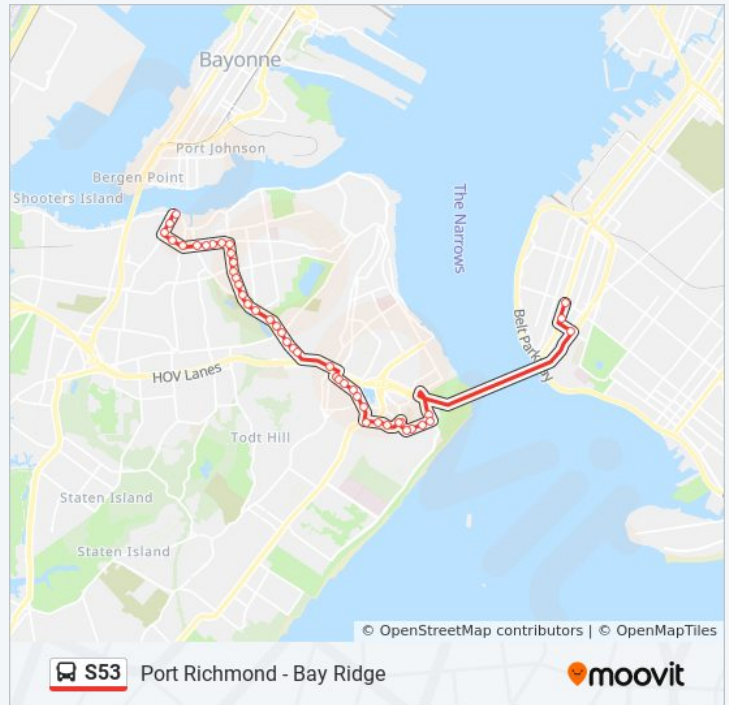

Broadway/Forest Av

Broadway/Delafield Av

Broadway/Cary Av

Broadway/Castleton Av

Castleton Av/Caroline St

Castleton Av/Barker St

Castleton Av/Taylor St

**S53 bus Info**

**Direction:** Port Richmond

**Stops:** 44

**Trip Duration:** 46 min

**Line Summary:**

Castleton Av/Clove Rd

Castleton Av/Jewett Av

Castleton Av/Heberton Av

Port Richmond Av/Harrison Av