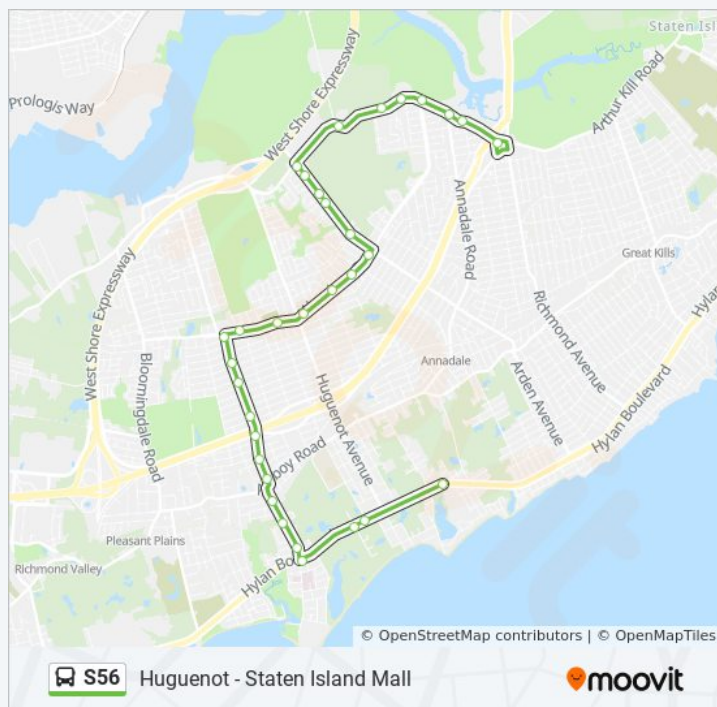

Eylendt St/ Luten Av

Direction: Hylan Bl Bertram Av

32 stops

[VIEW LINE SCHEDULE](#)

Eltingville/Transit Center

Arthur Kill Rd/Crossfield Av

Arthur Kill Rd/Annadale Rd

Arthur Kill Rd/Woodrow Rd

S56 bus Info

Direction: Hylan Bl Bertram Av

Stops: 32

Arden Av/Forest Green
 Arden Av/Hampton Green
 Arden Av/Rolling Hill Green
 Woodrow Rd/Almond St
 Woodrow Rd/Canton Av
 Woodrow Rd/Delmar Av
 Woodrow Rd/Boulder St
 Woodrow Rd/Ellsworth Av
 Woodrow Rd/Alverson Av
 Foster Rd/Woodrow Rd
 Foster Rd/Sinclair Av
 Foster Rd/Ratbun Av
 Foster Rd/Darlington Av
 Foster Rd/Drumgoole Rd E
 Foster Rd/Albourne Av
 Foster Rd/Wheeling Av
 Seguine Av/Waterbury Av
 Seguine Av/Johanna La
 Seguine Av/Direnzo Ct
 Hylan Bl/Seguine Av
 Hylan Bl/Cornelia Av
 Hylan Bl/Luten Av
 Hylan Bl/Wendy Dr

Direction: Staten Island Mall

38 stops

[VIEW LINE SCHEDULE](#)

Luten Av/Eylandt St
 Hylan Bl/Luten Av
 Hylan Bl/Cornelia Av
 Hylan Bl/Seguine Av
 Seguine Av/Direnzo Ct
 Seguine Av/Singleton St

Trip Duration: 25 min
Line Summary: