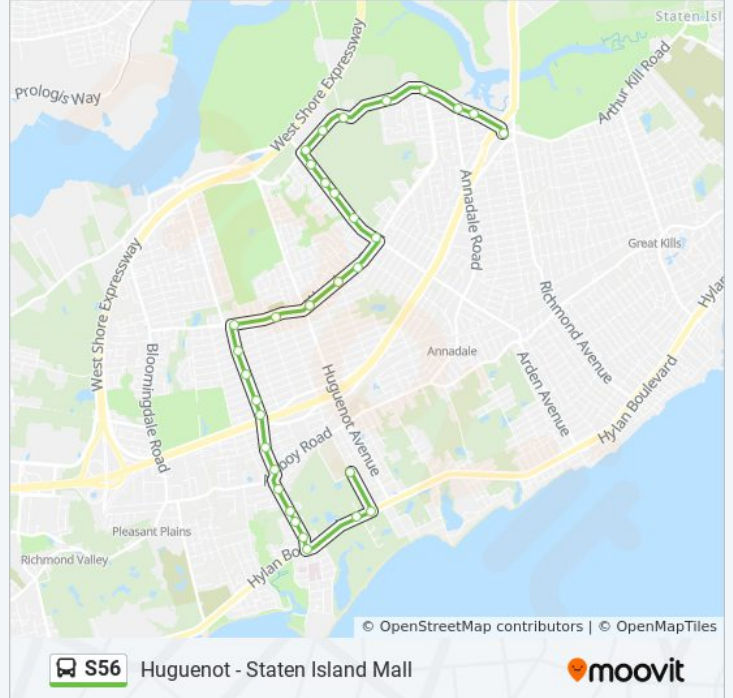

- Luten Av/Eylandt St
- Hylan BI/Luten Av
- Hylan BI/Cornelia Av
- Hylan BI/Seguine Av
- Seguine Av/Direnzo Ct
- Seguine Av/Singleton St
- Seguine Av/Knox St
- Seguine Av/Waterbury Av
- Foster Rd/Amboy Rd
- Foster Rd/Albourn Av
- Foster Rd/Drumgoole Rd W
- Foster Rd/Darlington Av
- Foster Rd/Ramona Av
- Foster Rd/Sinclair Av
- Woodrow Rd/Foster Rd
- Woodrow Rd/Deseree Av
- Woodrow Rd/Vineland Av
- Woodrow Rd/Delmar Av
- Woodrow Rd/Holcomb Av
- Arden Av/Woodrow Rd
- Arden Av/Correll Av

S56 bus Info
Direction: Eltingville Transit Center
Stops: 32
Trip Duration: 25 min
Line Summary:

Arden Av/Hampton Green

Arden Av/Forest Green

Arden Av/Dover Green

Arthur Kill Rd/Arden Av

Arthur Kill Rd/1666 Arthur Kill Rd

Arthur Kill Rd/Arden Heights Plaza

Arthur Kill Rd/St John Newmann

Arthur Kill Rd/Woodrow Rd

Arthur Kill Rd/Annadale Rd

Arthur Kill Rd/Crossfield Av

Eltingville/Transit Center

Direction: Huguenot Luten Av

38 stops

[VIEW LINE SCHEDULE](#)

Marsh Av/Ring Rd

Marsh Av/Elmwood Pk Dr

Marsh Av/Windham Loop

S.I. Mall at Platinum Av/Primark

Richmond Av/Yukon Av

Richmond Av/Forest Hill Rd

Eltingville/Transit Center