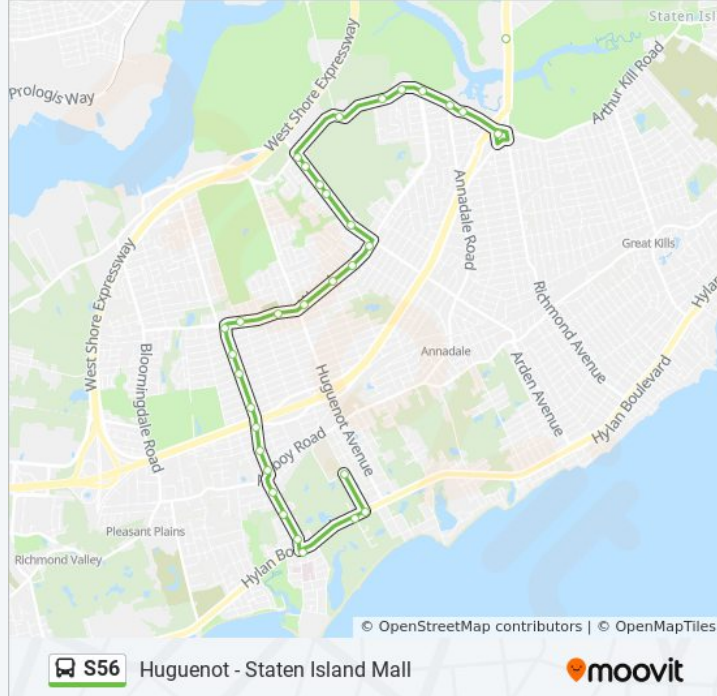

Woodrow Rd/Boulder St

Woodrow Rd/Ellsworth Av

Woodrow Rd/Alverson Av

Foster Rd/Woodrow Rd

Foster Rd/Sinclair Av

Foster Rd/Ratbun Av

Foster Rd/Darlington Av

Foster Rd/Drumgoole Rd E

Foster Rd/Albourne Av

Foster Rd/Wheeling Av

Seguine Av/Waterbury Av

Seguine Av/Johanna La

Seguine Av/Direnzo Ct

Hylan Bl/Seguine Av

Hylan Bl/Cornelia Av

Hylan Bl/Luten Av

Eylendt St/ Luten Av

Direction: Hylan Bl Bertram Av

32 stops

[VIEW LINE SCHEDULE](#)

Eltingville/Transit Center

Arthur Kill Rd/Crossfield Av

Arthur Kill Rd/Annadale Rd

Arthur Kill Rd/Woodrow Rd