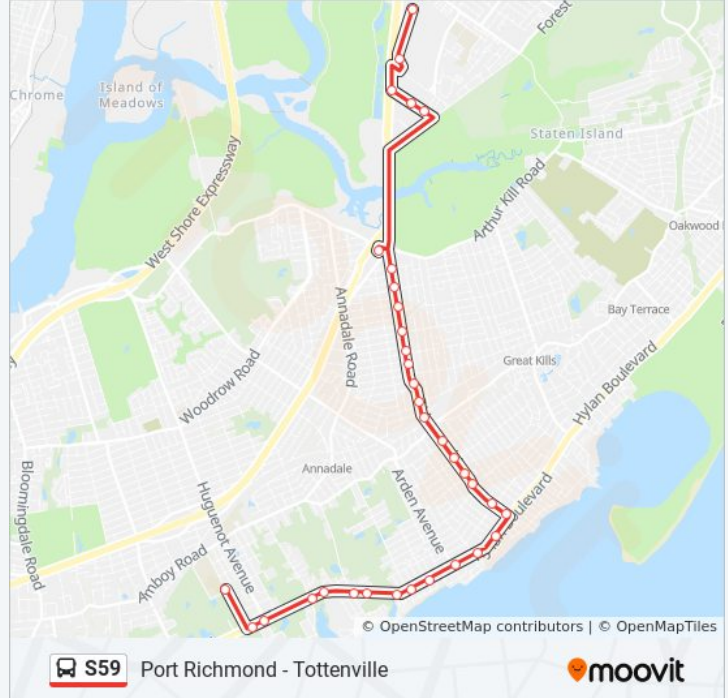

Richmond Av/Gurley Av

Eltingville/Transit Center

Yukon Av/Watchmans Office

Yukon Av/Target Driveway

Yukon Av/Richmond Av

S.I. Mall at Ring Rd/Platinum Av

S.I. Mall at Ring Rd/Macys

**Direction: Staten Island Mall Yukon Av**

22 stops

[VIEW LINE SCHEDULE](#)

Forest Av/Willowbrook Rd

Forest Av/Willow Rd W

Richmond Av/Monsey Pl

Richmond Av/Vedder Av

Richmond Av/Baron Hirsch Cem

Richmond Av/Jules Dr