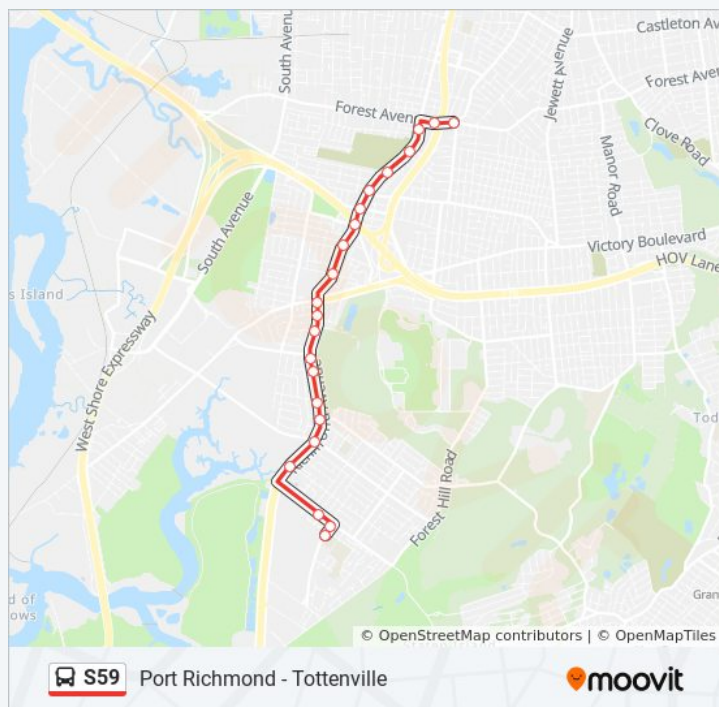

**S59 bus Info**

**Direction:** Staten Island Mall Yukon Av

**Stops:** 22

Richmond Av/Merrill Av

Richmond Av/Victory Bl

Richmond Av/Forest St

Richmond Av/Carnegie Av

Richmond Av/Signs Rd

Richmond Av/Amsterdam Pl

Richmond Av/Rivington Av

Richmond Av/Draper Pl

Richmond Av/Travis Av

Richmond Av/Nome Av

Richmond Hill Rd/Vassar St

Marsh Av/Richmond Hill Rd

Marsh Av/Ring Rd

**Trip Duration:** 17 min

**Line Summary:**

**Direction: Tottenville**

86 stops

[VIEW LINE SCHEDULE](#)

Richmond Ter/Park Av #1

Port Richmond Av/Ann St

Port Richmond Av/Harrison Av