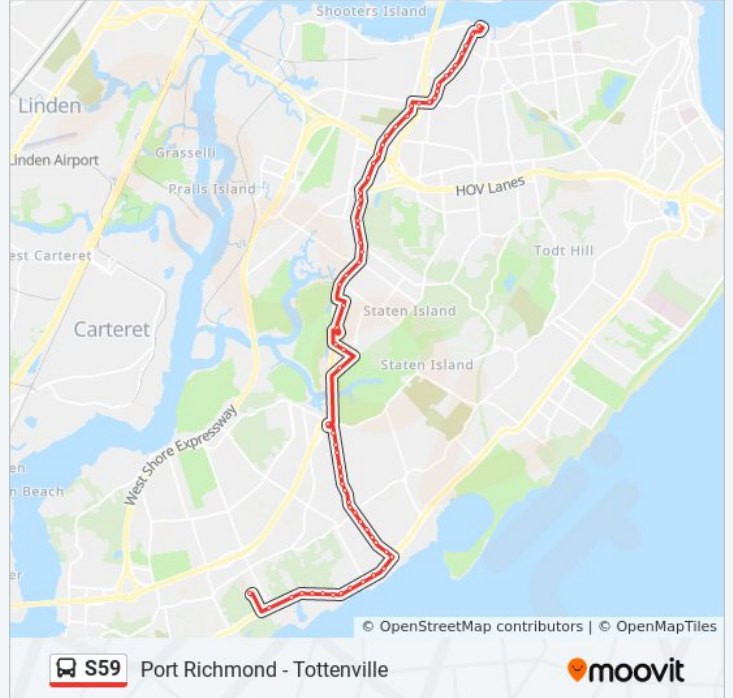

**S59 bus Info**

**Direction:** Huguenot Luten Av

**Stops:** 64

**Trip Duration:** 55 min

**Line Summary:**

Richmond Av/Forest St  
Richmond Av/Carnegie Av  
Richmond Av/Signs Rd  
Richmond Av/Amsterdam Pl  
Richmond Av/Rivington Av  
Richmond Av/Draper Pl  
Richmond Av/Travis Av  
Richmond Av/Nome Av  
Richmond Av/Richmond Hill Rd  
S.I. Mall at Ring Rd/Macys  
S.I. Mall at Ring Rd/Platinum Av  
Yukon Av/Richmond Av  
Yukon Av/Target Driveway  
Forest Hill Rd/Richmond Av  
Eltingville/Transit Center  
Richmond Av/Drumgoole Rd E  
Richmond Av/Barlow Av  
Richmond Av/Leverett Av  
Richmond Av/Augusta Av  
Richmond Av/Katan Av  
Richmond Av/Memphis Av  
Richmond Av/Serrell Av  
Richmond Av/Wilson Av  
Richmond Av/Eltingville Bl  
Richmond Av/Amboy Rd  
Richmond Av/Oakdale St  
Richmond Av/Sycamore St  
Richmond Av/Koch Bl  
Richmond Av/Shirley Av  
Richmond Av/King St  
Hylan Bl/Richmond Av  
Hylan Bl/Hales Av  
Hylan Bl/Woods Of Arden Rd

Hylan Bl/Arden Av

Hylan Bl/Holdridge Av

Hylan Bl/Barclay Av

Hylan Bl/Lipsett Av

Hylan Bl/Lipsett Av

Hylan Bl/Poillon Av

Hylan Bl/Wendy Dr

Hylan Bl/Arbutus Av

Hylan Bl/Huguenot Av

Eylandt St/Luten Av

Richmond Av/Vedder Av

Richmond Av/Baron Hirsch Cem

Richmond Av/Jules Dr

Richmond Av/Goethals Rd N

Richmond Av/Lamberts La

Richmond Av/Lander Av