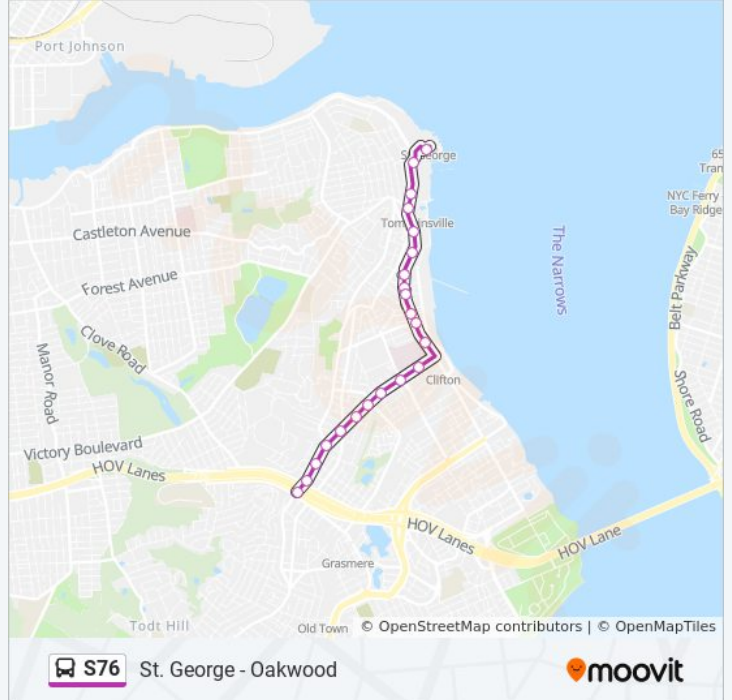

Direction: Clove Rd

22 stops

[VIEW LINE SCHEDULE](#)

- St George Ferry/S 76 & S86
- Bay St/Nick Laporte Pl
- Bay St/Central Av
- Bay St/Victory Bl
- Bay St/Van Duzer St
- Bay St/Grant St
- Bay St/William St
- Bay St/Sands St
- Bay St/Prospect St
- Bay St/Water St
- Bay St/Broad St
- Bay St/Bayley Seton Hospital
- Vanderbilt Av/Bayley Seton Hospital
- Vanderbilt Av/Tompkins Av
- Vanderbilt Av/Pleasant Pl
- Vanderbilt Av/Osgood Av
- Vanderbilt Av/Irving Pl
- Vanderbilt Av/Hillside Av
- Vanderbilt Av/Van Duzer St
- Richmond Rd/Longview Rd
- Richmond Rd/De Kalb St
- Richmond Rd/Narrows Rd S

S76 bus Info

Direction: Clove Rd
Stops: 22
Trip Duration: 20 min
Line Summary:

Direction: Oakwood Mill Rd

71 stops

[VIEW LINE SCHEDULE](#)

- St George Ferry/S 76 & S86
- Bay St/Nick Laporte Pl
- Bay St/Central Av
- Bay St/Victory Bl
- Bay St/Van Duzer St
- Bay St/Grant St
- Bay St/William St
- Bay St/Sands St
- Bay St/Prospect St
- Bay St/Water St
- Bay St/Broad St
- Bay St/Bayley Seton Hospital
- Vanderbilt Av/Bayley Seton Hospital
- Vanderbilt Av/Tompkins Av
- Vanderbilt Av/Pleasant Pl
- Vanderbilt Av/Osgood Av
- Vanderbilt Av/Irving Pl
- Vanderbilt Av/Hillside Av

S76 bus Info

Direction: Oakwood Mill Rd

Stops: 71

Trip Duration: 46 min

Line Summary:

Vanderbilt Av/Van Duzer St

Richmond Rd/Longview Rd

Richmond Rd/De Kalb St

Ebbitts St/Winham Av

Ebbitts St/Cuba Av

Mill Rd/Ebbitts St

Mill Rd/Isernia Av

Mill Rd/Tysens La

Mill Rd/Peter Av

Mill Rd/Isabella Av

Mill Rd/Guyon Av