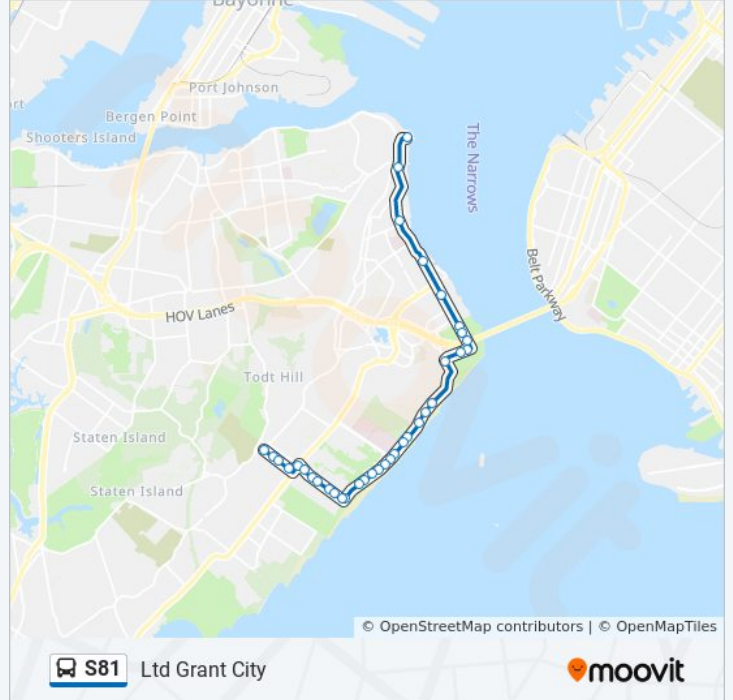

**S81 bus Info**

**Direction:** Ltd Grant City

**Stops:** 35

**Trip Duration:** 36 min

**Line Summary:**

Fr Capodanno Bl/Jefferson Av  
Fr Capodanno Bl/Hempstead Av  
Midland Av/Patterson Av  
Midland Av/Colony St  
Midland Av/Freeborn St  
Midland Av/Moreland St  
Midland Av/Mason Av  
Midland Av/Boundary Av  
Hylan Bl/Midland Av  
Lincoln Av/Grant Pl  
Lincoln Av/Edison St  
Lincoln Av/S Railroad Av  
Lincoln Av/Richmond Rd