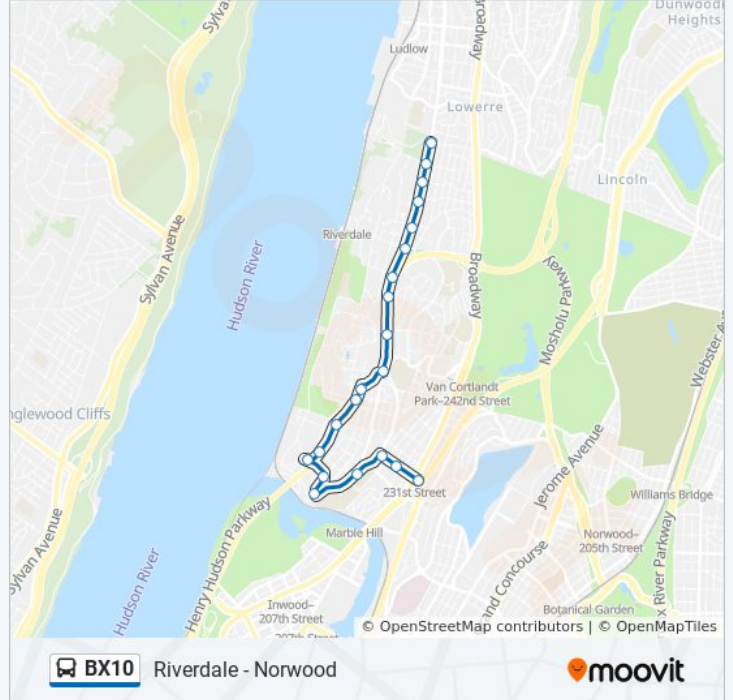

Use the Moovit App to find the closest BX10 bus station near you and find out when is the next BX10 bus arriving.

Direction: 231 St

16 stops

[VIEW LINE SCHEDULE](#)

- Riverdale Av/W 263 St
- Riverdale Av/W 261 St
- Riverdale Av/W 260 St
- Riverdale Av/W 259 St
- Riverdale Av/W 256 St
- Riverdale Av/W 254 St
- Henry Hudson Pky W/W 252 St
- Henry Hudson Pky W/W 249 St
- Henry Hudson Pky W/W 246 St
- Henry Hudson Pky W/W 239 St
- Kappock St/Knolls Cres
- Kappock St/Johnson Av
- Irwin Av/Johnson Av
- W 231 St/Riverdale Av
- W 231 St/Corlear Av
- W 231 St/Broadway

BX10 bus Info

Direction: 231 St

Stops: 16

Trip Duration: 20 min

Line Summary:

Direction: Norwood 205 St Sta

34 stops

[VIEW LINE SCHEDULE](#)

BX10 bus Info

Direction: Norwood 205 St Sta

Stops: 34

Trip Duration: 48 min

Line Summary:

Bailey Av/W 238 St

Bailey Av/Van Cortlandt Pk S

Van Cortlandt Av W/Orloff Av

E Gun Hill Rd/Dekalb Av

Bainbridge Av/E Gun Hill Rd

Bainbridge Av/E 210 St

Bainbridge Av/Van Cortlandt Av E

Bainbridge Av/E 206 St

Direction: Riverdale 263 St

39 stops

[VIEW LINE SCHEDULE](#)