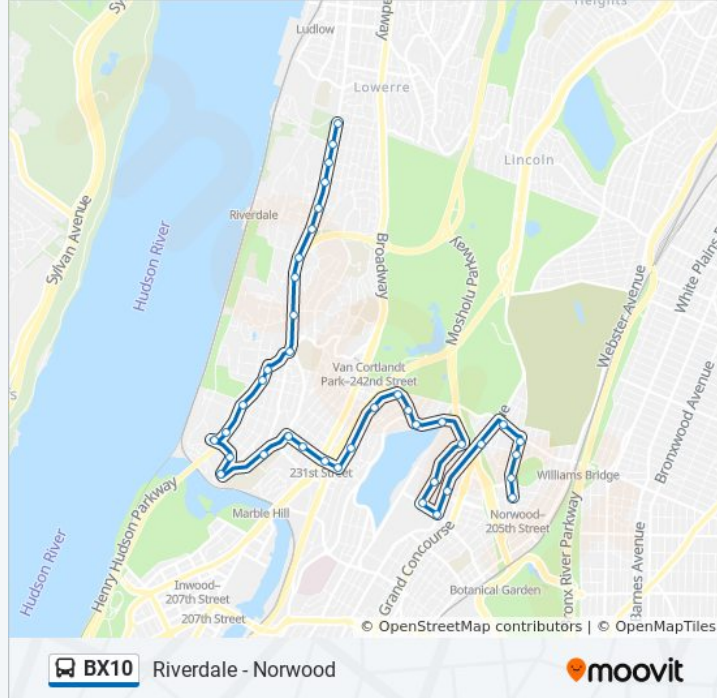

BX10 bus Info

Direction: Norwood 205 St Sta

Stops: 34

Trip Duration: 48 min

Line Summary:

Bailey Av/W 238 St

Bailey Av/Van Cortlandt Pk S

Van Cortlandt Av W/Orloff Av

Sedgwick Av/Stevenson Pl 2

Sedgwick Av/Dickinson Av

Paul Av/W Mosholu Py S

Paul Av/W 205 St

Paul Av/Bedford Pk Bl

Bedford Pk/Jerome Av

Jerome Av/E 205 St

Jerome Av/E Mosholu Py N

E Gun Hill Rd/Dekalb Av

Bainbridge Av/E Gun Hill Rd

Bainbridge Av/E 210 St

Bainbridge Av/Van Cortlandt Av E

Bainbridge Av/E 206 St

Direction: Riverdale 263 St

39 stops

[VIEW LINE SCHEDULE](#)