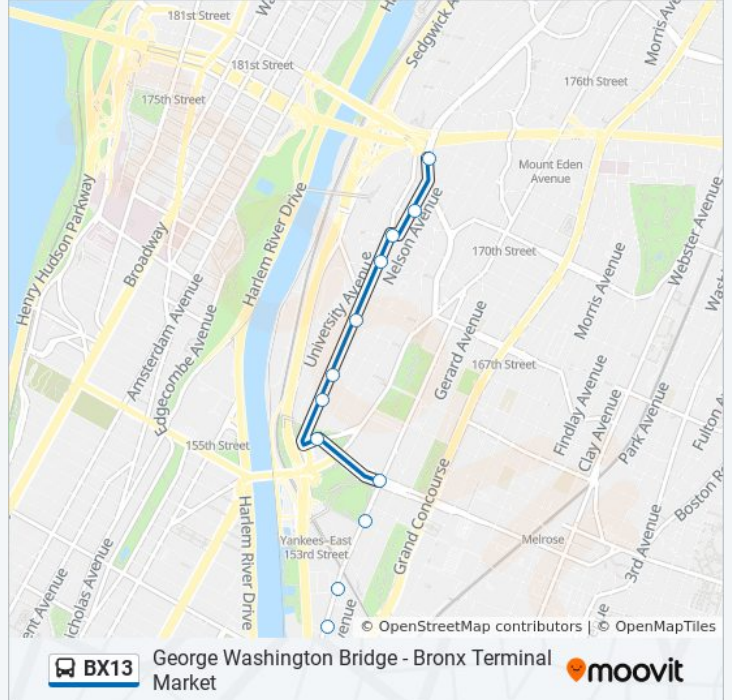

BX13 bus Info

Direction: 3 Av

Stops: 17

Trip Duration: 30 min

Line Summary:

Direction: Plimpton E.L. Grant Hwy

13 stops

[VIEW LINE SCHEDULE](#)

- River Av/E 150 St
- River Av/E 151 St
- River Avenue 811
- E 161 St/River Av
- Jerome Av/W 161 St
- Ogden Av/W 162 St
- Ogden Av/W 164 St
- Ogden Av/W 166 St
- Ogden Av/W 168 St
- W 169 St/Ogden Av
- Plimpton Av/W 170 St
- Plimpton Av/Edward L. Grant Hy
- Edward L Grant Hy/University Av

BX13 bus Info

Direction: Plimpton E.L. Grant Hwy

Stops: 13

Trip Duration: 15 min

Line Summary:

Direction: River Av-149 St

15 stops

[VIEW LINE SCHEDULE](#)

- W 179 St/Broadway
- W 181 St/Wadsworth Av
- W 181 St/St Nicholas Av
- W 181 St/Amsterdam Av
- Ogden Av/University Av
- Ogden Av/W 169 St
- Ogden Av/W 168 St
- Ogden Av/W 166 St
- Ogden Av/W 164 St
- Ogden Av/W 162 St
- Jerome Av/E 161 St
- E 161 St/River Av
- River Avenue 811
- River Av/E 151 St
- River Av/E 149 St