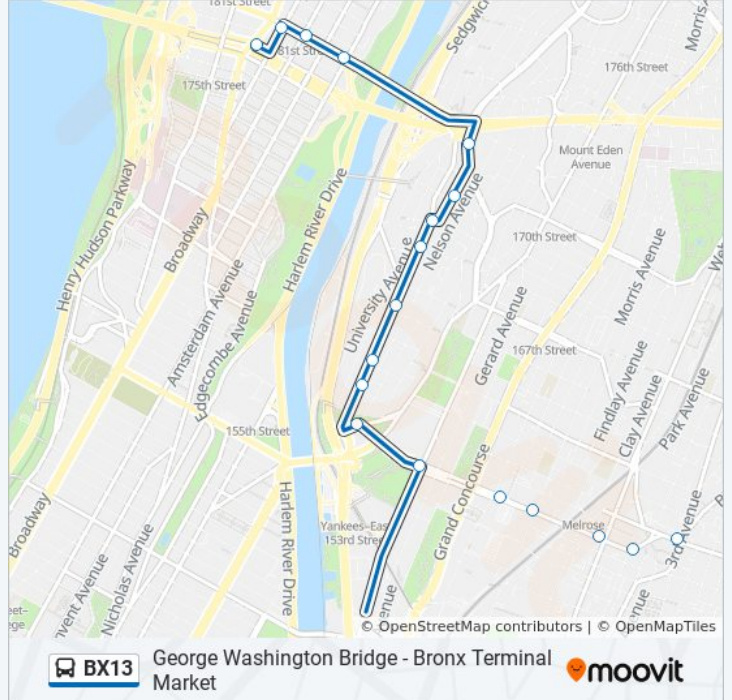

BX13 bus Info

Direction: Plimpton E.L. Grant Hwy

Stops: 13

Trip Duration: 15 min

Line Summary:

Direction: River Av-149 St

15 stops

[VIEW LINE SCHEDULE](#)

- E 163 St/3 Av
- Elton Av/E 161 St
- E 161 St/Melrose Av
- E 161 St/Morris Av
- E 161 St/Sherman Av
- E 161 St/River Av
- Jerome Av/W 161 St
- Ogden Av/W 162 St
- Ogden Av/W 164 St
- Ogden Av/W 166 St
- Ogden Av/W 168 St
- W 169 St/Ogden Av
- Plimpton Av/W 170 St
- Plimpton Av/Edward L. Grant Hy
- Edward L Grant Hy/University Av
- W 181 St/Amsterdam Av
- W 181 St/St Nicholas Av
- Wadsworth Av/W 181 St

BX13 bus Info

Direction: Washington Heights G.W. Bridge

Stops: 19

Trip Duration: 26 min

Line Summary:

W 179 St/Broadway

Direction: Yankee Stadium

12 stops

[VIEW LINE SCHEDULE](#)

- W 179 St/Broadway
- W 181 St/Wadsworth Av
- W 181 St/St Nicholas Av
- W 181 St/Amsterdam Av
- Ogden Av/University Av
- Ogden Av/W 169 St
- Ogden Av/W 168 St
- Ogden Av/W 166 St
- Ogden Av/W 164 St
- Ogden Av/W 162 St
- Jerome Av/E 161 St
- E 161 St/River Av