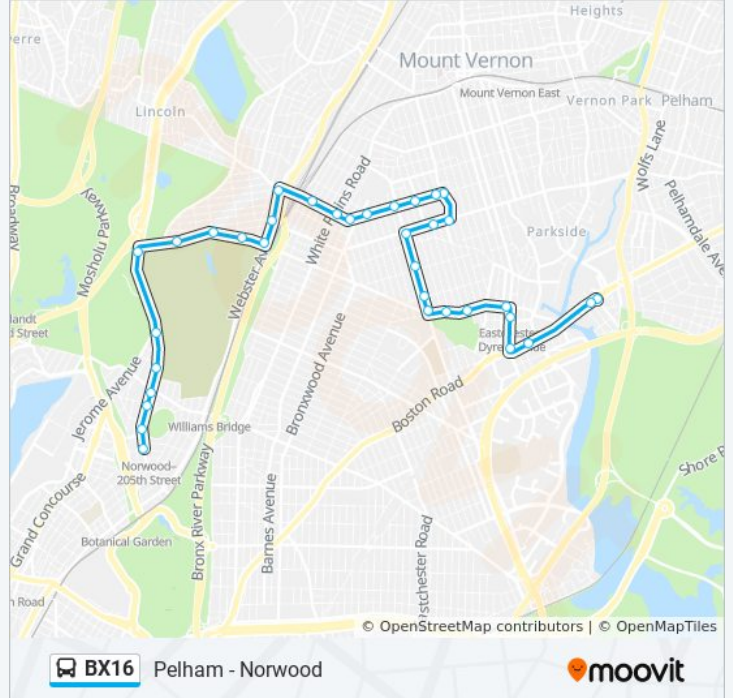

Direction: Norwood 205 St Sta Via Mundy La
 35 stops
[VIEW LINE SCHEDULE](#)

- Ropes Av/Boston Rd
- Boston Rd/Ropes Av
- Boston Rd/Provost Av
- Dyre Ave @ Boston Rd
- Dyre Av/Light St
- E 233 St/Dyre Av
- E 233 St/Seton Av
- E 233 St/Murdock Av
- Baychester Av/E 233 St
- Baychester Av/Strang Av
- Baychester Av/Edenwald Av
- Baychester Av/Pitman Av
- Pitman Av/Hill Av
- W Sandford Blvd @ S 11th Ave
- Mundy La/Nereid Av
- Nereid Av/Seton Av
- Nereid Av/Murdock Av
- Nereid Av/Baychester Av
- Nereid Av/Bruner Av
- Nereid Av/Byron Av
- Nereid Av/White Plains Rd

BX16 bus Info

Direction: Norwood 205 St Sta Via Mundy La
Stops: 35
Trip Duration: 39 min
Line Summary:

Nereid Ave @ Carpenter Ave

Webster Av/E 240 St

Webster Av/E 235 St

Webster Av/E 233 St

E 233 St/Katonah Av

E 233 St/Kepler Av

E 233 St/Napier Av

Jerome Av/E 233 St

Bainbridge Av/Jerome Av

Bainbridge Av/E 212 St

Bainbridge Av/E Gun Hill Rd

Bainbridge Av/E 210 St

Bainbridge Av/Van Cortlandt Av E

Bainbridge Av/E 206 St

Direction: Pelham Ropes Av Via Mundy La

35 stops

[VIEW LINE SCHEDULE](#)

E 206 St/Rochambeau Av

E Mosholu Py N/Van Cortlandt Av E

Bainbridge Av/Reservoir Oval E

Bainbridge Av/E 210 St