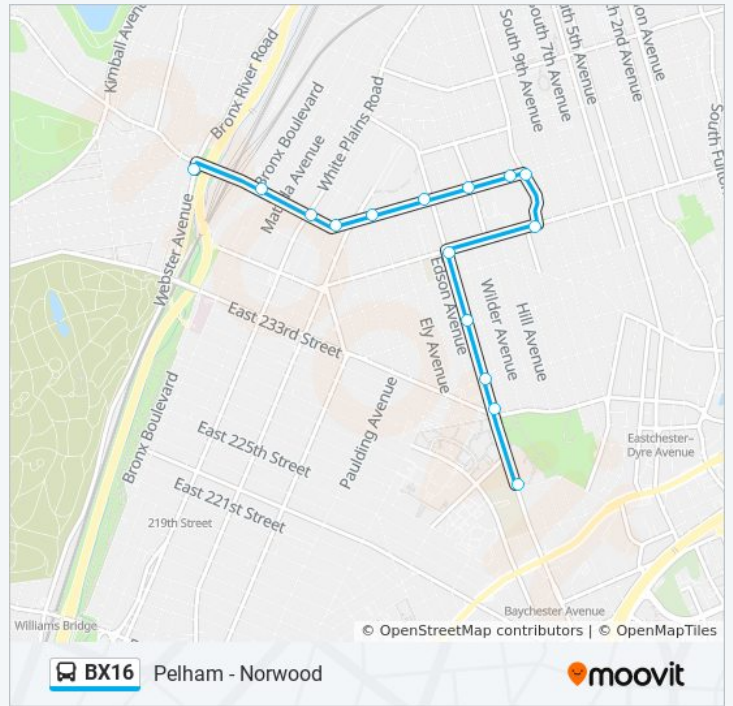

Nereid Av/Baychester Av

Nereid Av/Bruner Av

Nereid Av/Byron Av

Nereid Av/White Plains Rd

Nereid Ave @ Carpenter Ave

Webster Av/E 240 St

Trip Duration: 14 min
Line Summary:

BX16 bus time schedules and route maps are available in an offline PDF at moovitapp.com. Use the [Moovit App](#) to see live bus times, train schedule or subway schedule, and step-by-step directions for all public transit in New York - New Jersey.

[About Moovit](#) • [MaaS Solutions](#) • [Supported Countries](#) • [Mooviter Community](#)

© 2024 Moovit - All Rights Reserved

Check Live Arrival Times