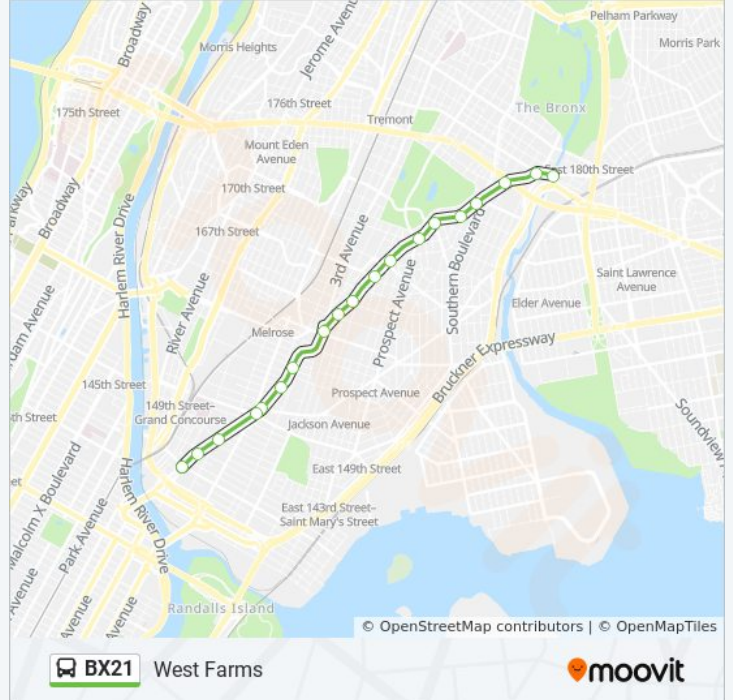

3 Av/E 140 St

3 Av/E 138 St

E 136 St/Lincoln Av

Direction: West Farms

18 stops

[VIEW LINE SCHEDULE](#)

Lincoln Av/E 138 St

3 Av/E 140 St

3 Av/E 144 St

3 Av/E 149 St

3 Av/Westchester Av

3 Av/E 153 St

3 Av/E 157 St

3 Av/E 163 St

Boston Rd/E 165 St

Boston Rd/E 166 St

BX21 bus Info

Direction: West Farms

Stops: 18

Trip Duration: 25 min

Line Summary:

Boston Rd/Southern Bl

Boston Rd/Vyse Av

E Tremont Av/E 177 St

Direction: Westchester Sq

34 stops

[VIEW LINE SCHEDULE](#)

Lincoln Av/E 138 St

3 Av/E 140 St

3 Av/E 144 St

3 Av/E 149 St

3 Av/Westchester Av