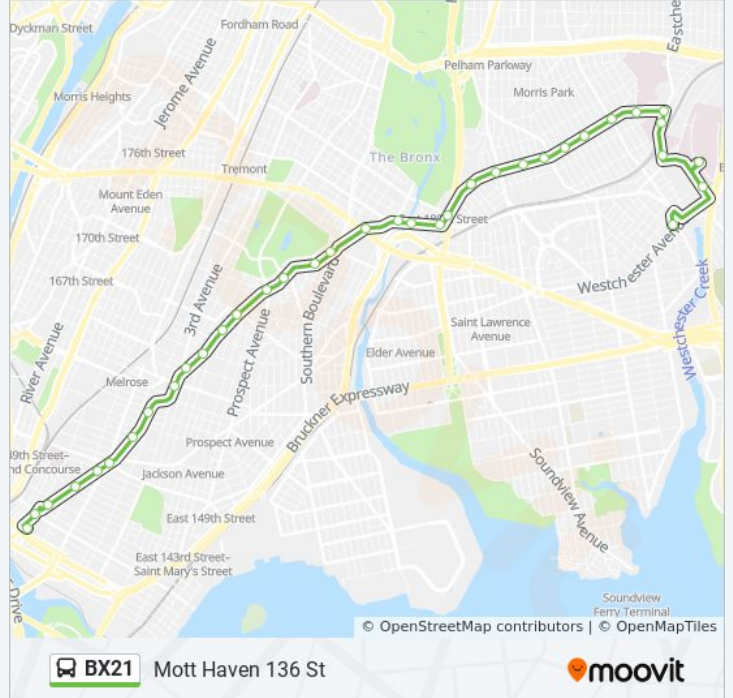

BX21 bus Info

Direction: Mott Haven 136 St

Stops: 36

Trip Duration: 56 min

Line Summary:

Boston Rd/Prospect Av

Boston Rd/E 169 St

Boston Rd/E 168 St

Boston Rd/E 166 St

Boston Rd/E 165 St

3 Av/E 163 St

3 Av/E 158 St

3 Av/E 154 St

3 Av/E 150 St

3 Av/E 148 St

3 Av/E 144 St

3 Av/E 140 St

3 Av/E 138 St

E 136 St/Lincoln Av

Direction: West Farms

18 stops

[VIEW LINE SCHEDULE](#)

Lincoln Av/E 138 St

3 Av/E 140 St

3 Av/E 144 St

3 Av/E 149 St

3 Av/Westchester Av

3 Av/E 153 St

3 Av/E 157 St

3 Av/E 163 St

Boston Rd/E 165 St

Boston Rd/E 166 St