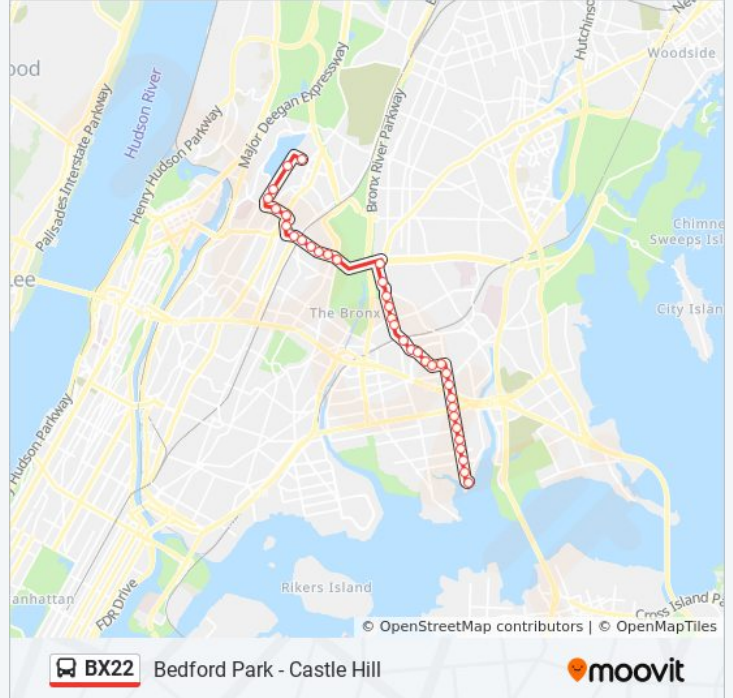

White Plains Rd/Birchall Av

Bronx Park E/Brady Av

Bronx Park E/Pelham Pky

E Fordham Rd/Southern Bl

E Fordham Rd/Camberleng Av

E Fordham Rd/Hoffman St

E Fordham Rd/Bathgate Av

E Fordham Rd/Third Av

E Fordham Rd/Decatur Av

E Kingsbridge Rd/E 192 St

E Kingsbridge Rd/Grand Concourse

E Kingsbridge Rd/Morris Av

Reservoir Av/W 195 St

Goulden Av/Reservoir Av

Goulden Av/Bedford Pk Bl

W 205 St/Paul Av

Direction: Castle Hill Zerega Av

38 stops

[VIEW LINE SCHEDULE](#)

W 205 St/Paul Av

Paul Av/Bedford Pk Bl

Goulden Av/Bedford Pk Bl

Goulden Av/W 197 St

Reservoir Av/W Kingsbridge Rd

W Kingsbridge Rd/Jerome Av

E Kingsbridge Rd/Grand Concourse

Valentine Av/E 192 St

Valentine Av/E Fordham Rd

E Fordham Rd/Elm Pl

Fordham Rd @ 3 Rd Ave

E Fordham Rd/Bathgate Av

E Fordham Rd/Hoffman St

BX22 bus Time Schedule

Castle Hill Zerega Av Route Timetable:

Sunday	12:07 AM - 12:37 AM
Monday	12:00 AM - 11:40 PM
Tuesday	12:10 AM - 11:40 PM
Wednesday	12:10 AM - 11:40 PM
Thursday	12:10 AM - 11:40 PM
Friday	12:10 AM - 11:40 PM
Saturday	12:10 AM - 11:47 PM

BX22 bus Info

Direction: Castle Hill Zerega Av

Stops: 38

Trip Duration: 44 min

Line Summary: