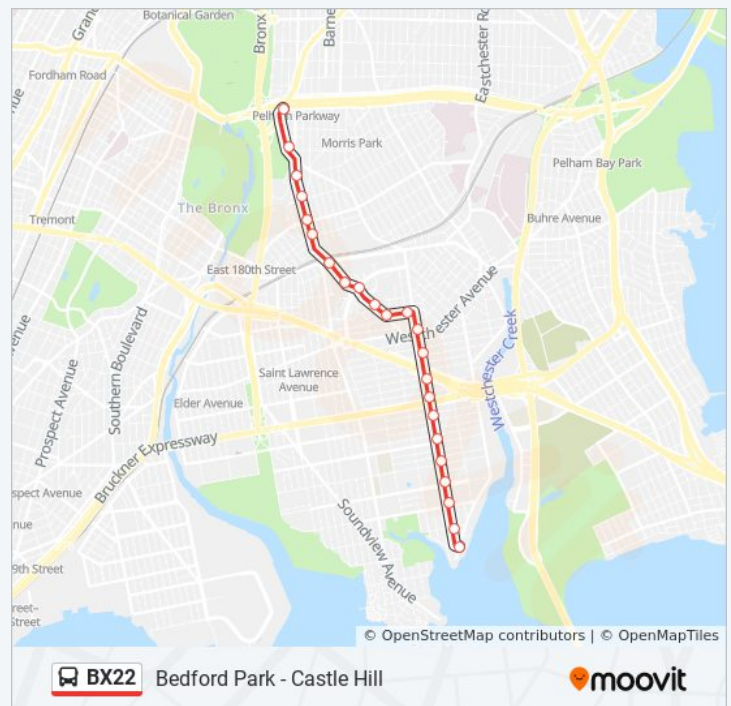

Zerega Av/Castle Hill Av
Castle Hill Av/Norton Av
Castle Hill Av/Lacombe Av
Castle Hill Av/Randall Av
Castle Hill Av/Seward Av
Castle Hill Av/Turnbull Av
Castle Hill Av/Quimby Av
Castle Hill Av/Bruckner Bl
Castle Hill Av/Watson Av
Castle Hill Av/Cross Bx Svc Rd N
Castle Hill Av/Gleason Av
Castle Hill Av/Westchester Av
Starling Av/Purdy St
Starling Av/Unionport Rd
Unionport Rd/Starling Av
Aileen Ryan Oval/Metropolitan Av
Unionport Rd/Metropolitan Av
Unionport Rd/E Tremont Av
White Plains Rd/Van Nest Av
White Plains Rd/Morris Pk Av
White Plains Rd/Rhineland Av
White Plains Rd/Birchall Av
Bronx Park E/Brady Av
Bronx Park E/Pelham Pky

Monday	1:00 AM - 5:42 AM
Tuesday	1:00 AM - 5:42 AM
Wednesday	1:00 AM - 5:42 AM
Thursday	1:00 AM - 5:42 AM
Friday	1:00 AM - 5:42 AM
Saturday	1:00 AM - 7:39 AM

BX22 bus Info

Direction: Pelham Pky

Stops: 24

Trip Duration: 23 min

Line Summary:

BX22 bus time schedules and route maps are available in an offline PDF at moovitapp.com. Use the [Moovit App](#) to see live bus times, train schedule or subway schedule, and step-by-step directions for all public transit in New York - New Jersey.

[About Moovit](#) • [MaaS Solutions](#) • [Supported Countries](#) • [Mooviter Community](#)

© 2024 Moovit - All Rights Reserved

Check Live Arrival Times