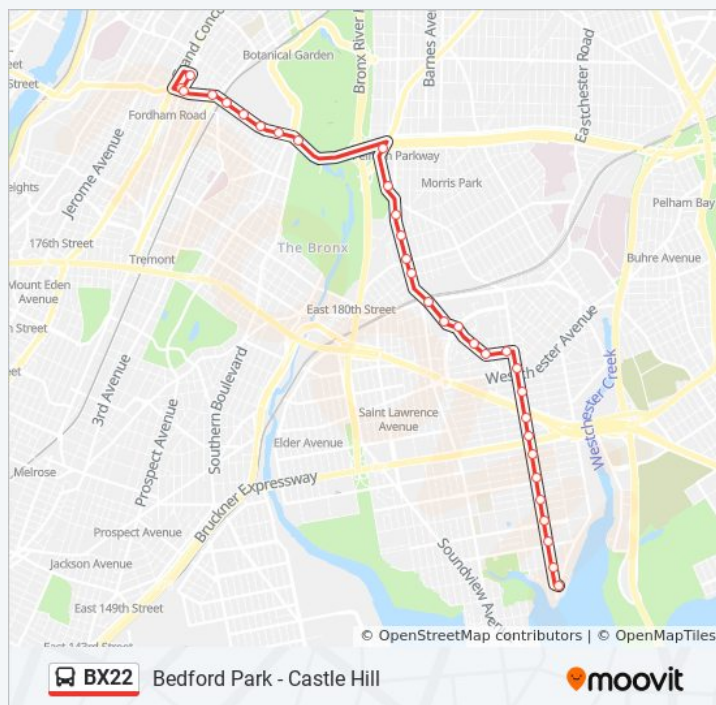

Castle Hill Av/Seward Av

Castle Hill Av/Turnbull Av

Castle Hill Av/Quimby Av

Castle Hill Av/Bruckner Bl

Castle Hill Av/Watson Av

Castle Hill Av/Cross Bx Svc Rd N

Castle Hill Av/Gleason Av

Castle Hill Av/Westchester Av

Starling Av/Purdy St

Starling Av/Unionport Rd

Unionport Rd/Starling Av

Aileen Ryan Oval/Metropolitan Av

Unionport Rd/Metropolitan Av

Unionport Rd/E Tremont Av

White Plains Rd/Van Nest Av

White Plains Rd/Morris Pk Av

White Plains Rd/Rhineland Av

White Plains Rd/Birchall Av

Bronx Park E/Brady Av

Bronx Park E/Pelham Pky

E Fordham Rd/Southern Bl

E Fordham Rd/Camberleng Av

E Fordham Rd/Hoffman St

E Fordham Rd/Bathgate Av

E Fordham Rd/Third Av

E Fordham Rd/Decatur Av

E Fordham Rd/Valentine Av

Valentine Av/E 192 St

Valentine Av/E Fordham Rd

Saturday

12:00 AM - 11:30 PM

BX22 bus Info

Direction: Fordham Center Valentine Av

Stops: 33

Trip Duration: 45 min

Line Summary:

Direction: Pelham Pky

24 stops

[VIEW LINE SCHEDULE](#)

BX22 bus Time Schedule

Pelham Pky Route Timetable:

Sunday

Not Operational