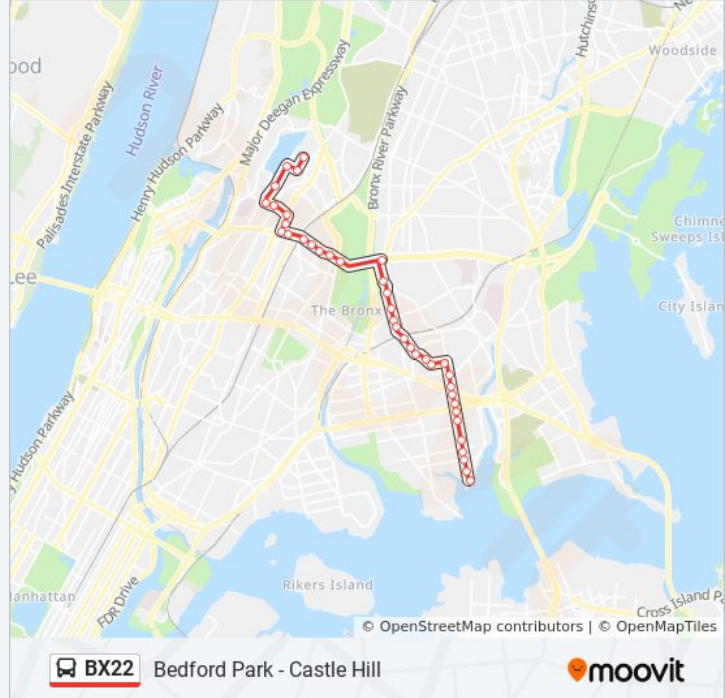

Castle Hill Av/Hermany Av

Castle Hill Av/Seward Av

Castle Hill Av/Randall Av

Castle Hill Av/Lacombe Av

Castle Hill Av/Norton Av

Zerega Av/Castle Hill Av

Direction: Fordham Center Valentine Av

33 stops