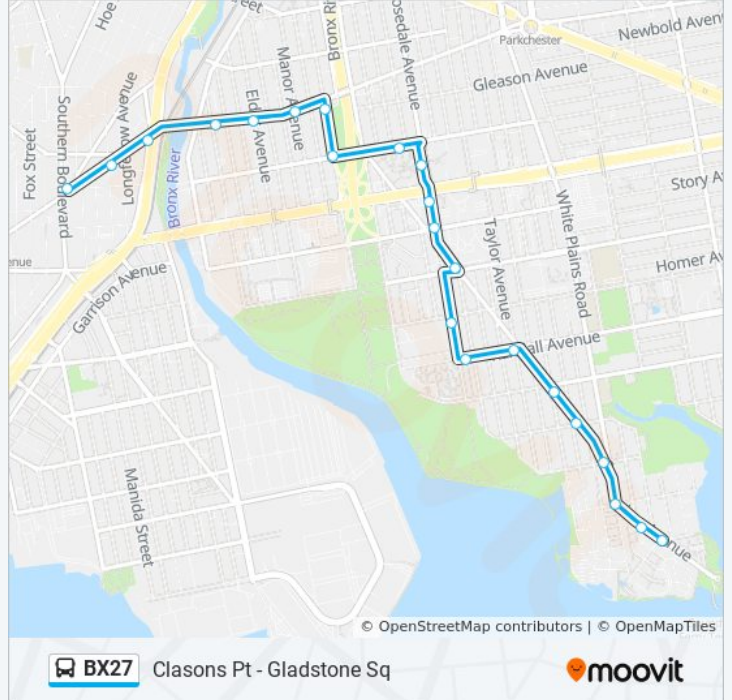

Direction: Ferry Terminal

23 stops

[VIEW LINE SCHEDULE](#)

- W Farms Rd/Westchester Av
- Westchester Av/Bryant Av
- Westchester Av/Whitlock Av
- Westchester Av/Colgate Av
- Westchester Av/Elder Av
- Westchester Av/Manor Av
- Morrison Av/Westchester Av
- Morrison Av/Watson Av
- Watson Av/Croes Av
- Rosedale Av/1055 Rosedale Av
- Rosedale Av/Bruckner Bl
- Rosedale Av/Story Av
- Soundview Av/Lafayette Av
- Rosedale Av/Seward Av
- Randall Av/Rosedale Av
- Randall Av/Taylor Av
- Soundview Av/Lacombe Av
- Soundview Av/Patterson Av

BX27 bus Time Schedule

Ferry Terminal Route Timetable:

Sunday	Not Operational
Monday	5:54 AM - 9:51 PM
Tuesday	5:54 AM - 9:51 PM
Wednesday	5:54 AM - 9:51 PM
Thursday	5:54 AM - 9:51 PM
Friday	5:54 AM - 9:51 PM
Saturday	5:58 AM - 10:05 PM

BX27 bus Info

Direction: Ferry Terminal

Stops: 23

Trip Duration: 25 min

Line Summary: