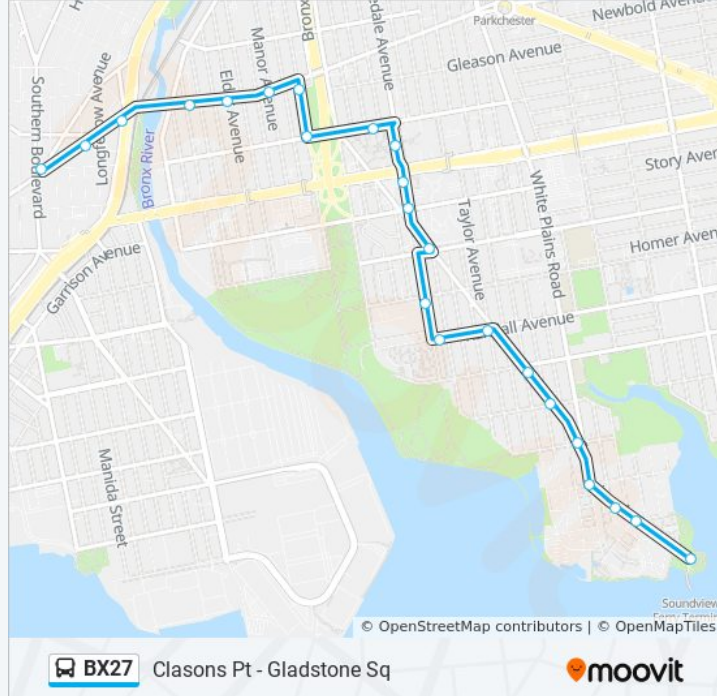

- W Farms Rd/Westchester Av
- Westchester Av/Bryant Av
- Westchester Av/Whitlock Av
- Westchester Av/Colgate Av
- Westchester Av/Elder Av
- Westchester Av/Manor Av
- Morrison Av/Westchester Av
- Morrison Av/Watson Av
- Watson Av/Croes Av
- Rosedale Av/1055 Rosedale Av
- Rosedale Av/Bruckner Bl
- Rosedale Av/Story Av
- Soundview Av/Lafayette Av
- Rosedale Av/Seward Av
- Randall Av/Rosedale Av
- Randall Av/Taylor Av
- Soundview Av/Lacombe Av
- Soundview Av/Patterson Av

BX27 bus Info

Direction: Ferry Terminal

Stops: 23

Trip Duration: 25 min

Line Summary:

Soundview Av/Obrien Av

Soundview Av/Gildersleeve Av

Soundview Av/Newman Av

Soundview Av/Pugsley Av

Soundview Av/Soundview Ferry

Direction: West Farms Rd Westchester Av

21 stops

[VIEW LINE SCHEDULE](#)

Soundview Av/Soundview Ferry

Soundview Av/Stephens Av

Soundview Av/Guildersleeve Av

Soundview Av/Patterson Av

Soundview Av/Lacombe Av

Randall Av/Taylor Av

Randall Av/Commonwealth Av

Rosedale Av/Seward Av

Rosedale Av/Lafayette Av

Rosedale Av/Story Av

Rosedale Av/Bruckner Bl