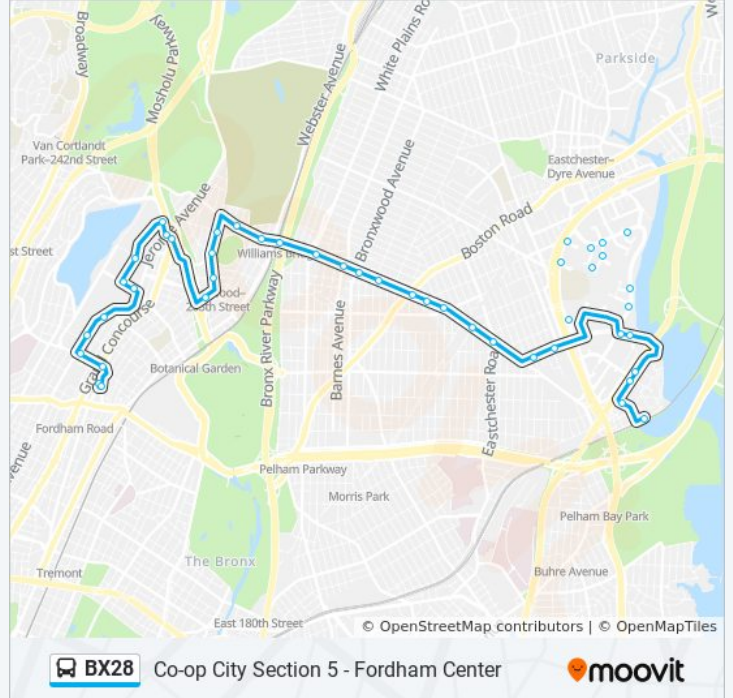

Use the Moovit App to find the closest BX28 bus station near you and find out when is the next BX28 bus arriving.

Direction: Co-Op City Earhart Lane Via Gunhill

48 stops

[VIEW LINE SCHEDULE](#)

- Valentine Av/E 192 St
- E Kingsbridge Rd/E 192 St
- E Kingsbridge Rd/Grand Concourse
- E Kingsbridge Rd/Morris Av
- Jerome Av/E 196 St
- Jerome Av/Morris Av
- Bedford Pk/Jerome Av
- Bedford Pk Bl/Paul Av
- Paul Av/W 205 St
- Paul Av/W Mosholu Py S
- W Mosholu Pky S/Jerome Av
- E Mosholu Py S/Grand Concourse
- Bainbridge Av/E Mosholu Py N
- Bainbridge Av/E 204 St
- Bainbridge Av/E 206 St
- Bainbridge Av/E 206 St
- Bainbridge Av/Reservoir Oval E
- Bainbridge Av/E 210 St
- E Gun Hill Rd/Tryon Av
- E Gun Hill Rd/Hull Av
- E Gun Hill Rd/Webster Av

BX28 bus Info

Direction: Co-Op City Earhart Lane Via Gunhill

Stops: 48

Trip Duration: 58 min

Line Summary:

- E Gun Hill Rd/White Plains Rd
- E Gun Hill Rd/Barnes Av
- E Gun Hill Rd/Bronxwood Av
- E Gun Hill Rd/Paulding Av
- E Gun Hill Rd/Hering Av
- E Gun Hill Rd/Pearsall Av
- E Gun Hill Rd/Burke Av
- E Gun Hill Rd/Dewitt Pl
- E Gun Hill Rd/Eastchester Rd
- Bartow Av/Gunther Av
- Bartow Av/Ely Av
- Baychester Av/Aldrich St
- Baychester Av/Donizetti Pl
- Baychester Av/Darrow Pl
- Dreiser Loop/Co-Op City Bl
- Dreiser Loop/Defoe Place
- Dreiser Loop/Debs Pl
- Dreiser Loop/Co-Op City Bl
- Co-Op City Bl/Carver Loop #2
- Co-Op City Bl/Bellamy Loop N
- Co-Op City Bl/Bellamy Loop S
- Bartow Av/Co-Op City Bl
- Bartow Av/2136 Bartow Av
- Hutchinson River Pkwy/Einstein Loop N
- Hutchinson River Pkwy/Einstein Loop S
- Hunter Av/Boller Av
- Erskine Pl/Earhart La

Co-Op City BI/Carver Loop #1

Dreiser Loop/Co-Op City BI

Dreiser Loop/Debs Pl

Dreiser Loop/Defoe Place

Dreiser Loop/Co-Op City BI

Baychester Av/Darrow Pl

Baychester Av/Donizetti Pl

Baychester Av/Aldrich St