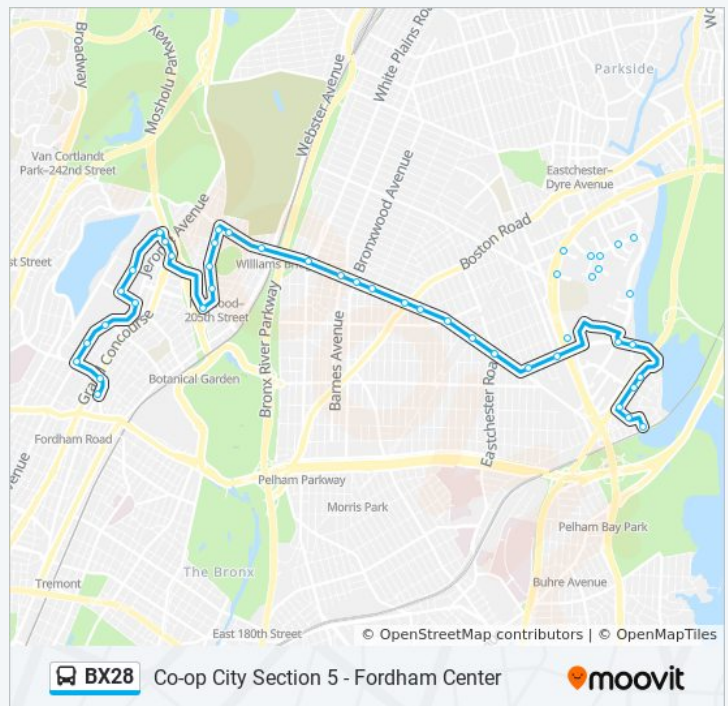

Co-Op City BI/Carver Loop #1

Dreiser Loop/Co-Op City BI

Dreiser Loop/Debs Pl

Dreiser Loop/Defoe Place

Dreiser Loop/Co-Op City BI

Baychester Av/Darrow Pl

Baychester Av/Donizetti Pl

Baychester Av/Aldrich St

E Gun Hill Rd/Bronxwood Av

E Gun Hill Rd/Barnes Av

E Gun Hill Rd/White Plains Rd

E Gun Hill Rd/Hull Av

E Gun Hill Rd/Tryon Av

Bainbridge Av/E Gun Hill Rd

Bainbridge Av/E 210 St

Bainbridge Av/Van Cortlandt Av E

Bainbridge Av/E 206 St

Bainbridge Av/E Mosholu Py N

Tuesday	5:10 AM - 11:40 PM
Wednesday	5:10 AM - 11:40 PM
Thursday	5:10 AM - 11:40 PM
Friday	5:10 AM - 11:40 PM
Saturday	5:33 AM - 10:38 PM

BX28 bus Info

Direction: Fordham Center 192 St Via Gunhill

Stops: 46

Trip Duration: 63 min

Line Summary:

Grand Concourse/E Mosholu Py S

E Mosholu Pky S/Jerome Av

Paul Av/W Mosholu Py S

Paul Av/W 205 St