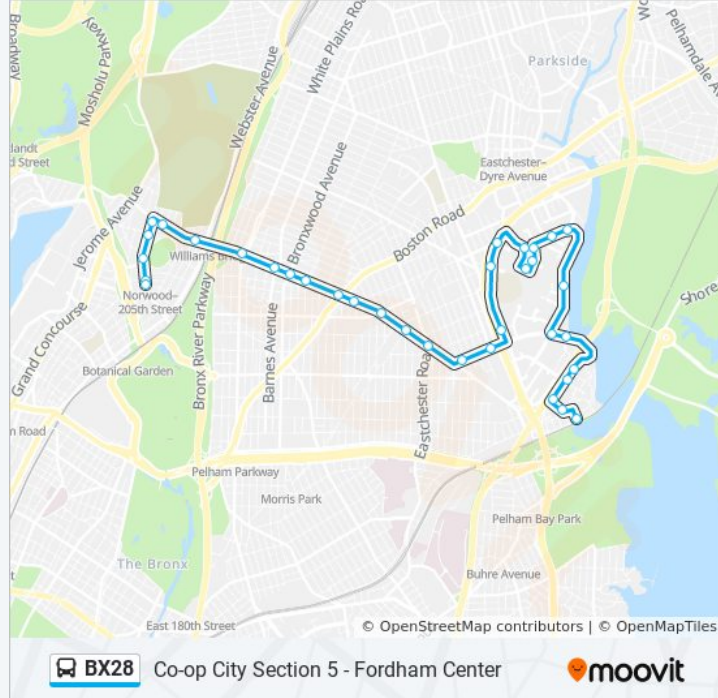

E Gun Hill Rd/Burke Av

E Gun Hill Rd/Givan Av

E Gun Hill Rd/Boston Rd

E Gun Hill Rd/Paulding Av

E Gun Hill Rd/Bronxwood Av

E Gun Hill Rd/Barnes Av

E Gun Hill Rd/White Plains Rd

E Gun Hill Rd/Hull Av

E Gun Hill Rd/Tryon Av

Bainbridge Av/E Gun Hill Rd

Bainbridge Av/E 210 St

Bainbridge Av/Van Cortlandt Av E

Bainbridge Av/E 206 St

Bainbridge Av/E 206 St

BX28 bus time schedules and route maps are available in an offline PDF at moovitapp.com. Use the [Moovit App](#) to see live bus times, train schedule or subway schedule, and step-by-step directions for all public transit in New York - New Jersey.