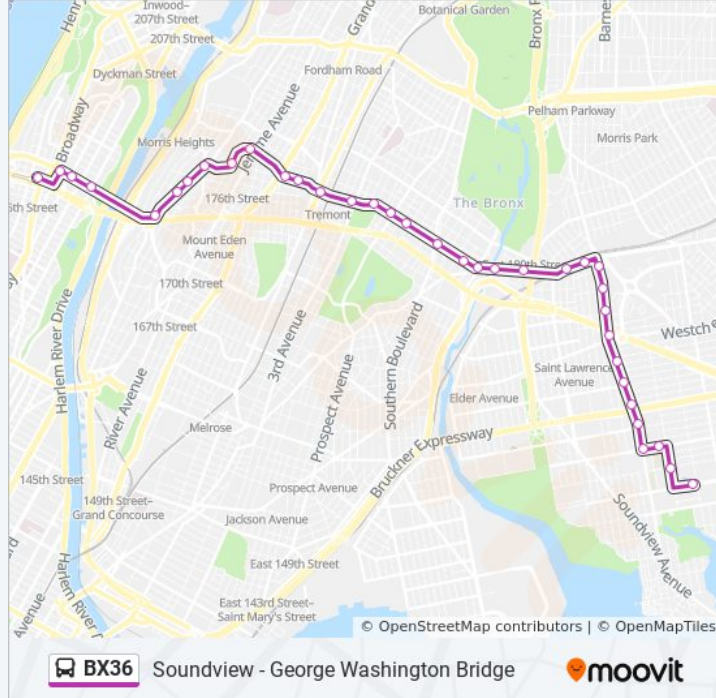

36 stops

[VIEW LINE SCHEDULE](#)

W 178 St/Ft Washington Av

Wadsworth Av/W 181 St

W 181 St/St Nicholas Av

W 181 St/Amsterdam Av

University Av/N Of Washington Bdg

University Av/W 174 St

BX36 bus Info

Direction: Washington Hts Via Tremont Av

Stops: 36

Trip Duration: 59 min

Line Summary:

White Plains Rd/Guerlain St

E Tremont Av/Leland Av

E Tremont Av/St Lawrence Av

E Tremont Av/3 Av

E Tremont Av/Webster Av

E Tremont Av/Anthony Av

E Tremont Av/Grand Concourse E

W Tremont Av/Davidson Av

W Tremont Av/W 177 St

University Av/W Tremont Av

University Av/W 176 St

University Av/ W 175 St

University Av/Washington Bridge

W 181 St/Amsterdam Av

W 181 St/St Nicholas Av

Wadsworth Av/W 181 St

W 179 St/Broadway

Direction: West Farms Sq

22 stops