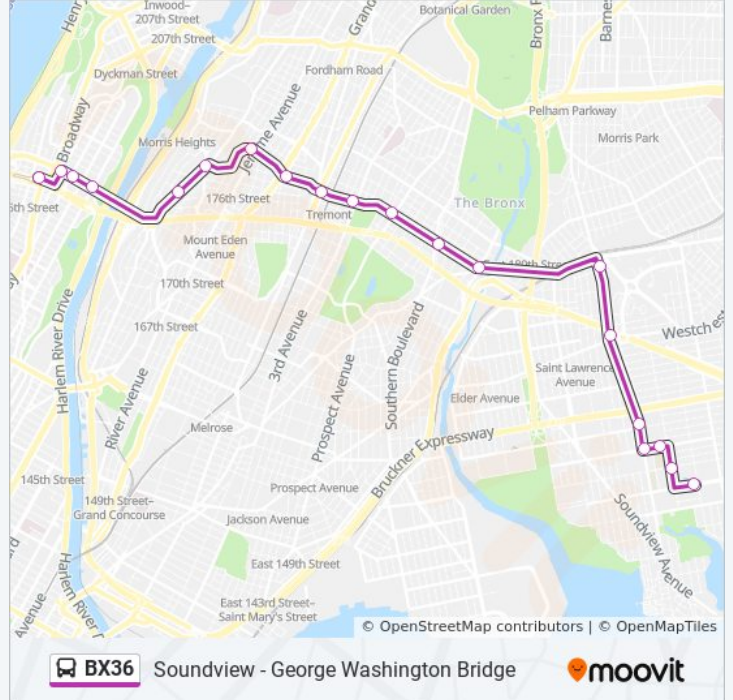

BX36 bus Info

Direction: Ltd Washington Hts Via Tremont Av

Stops: 20

Trip Duration: 65 min

Line Summary:

Wadsworth Av/W 181 St

W 179 St/Broadway

Direction: Soundview Via Tremont Av

36 stops

[VIEW LINE SCHEDULE](#)

W 178 St/Ft Washington Av

Wadsworth Av/W 181 St

W 181 St/St Nicholas Av

W 181 St/Amsterdam Av

University Av/N Of Washington Bdg

University Av/W 174 St

University Av/W 176 St

University Av/W Tremont Av

W Tremont Av/W 177 St

W Tremont Av/Davidson Av

E Tremont Av/Jerome Av

E Tremont Av/Grand Concourse

E Tremont Av/Anthony Av

E Tremont Av/Webster Av

BX36 bus Info

Direction: Soundview Via Tremont Av

Stops: 36

Trip Duration: 56 min

Line Summary:

E Tremont Av/Southern Bl
 E Tremont Av/Vyse Av
 E Tremont Av/Boston Rd
 E Tremont Av/E 177 St
 E Tremont Av/Morris Pk Av
 E Tremont Av/Commonwealth Av
 E Tremont Av/Thieriot Av
 White Plains Rd/E Tremont Av
 White Plains Rd/Archer St
 White Plains Rd/Wood Av
 White Plains Rd/Westchester Av
 White Plains Rd/Gleason Av
 White Plains Rd/Watson Av
 White Plains Rd/Bruckner Bl
 White Plains Rd/Story Av
 Lafayette Av/White Plains Rd
 Seward Av/Pugsley Av
 Olmstead Av/Seward Av