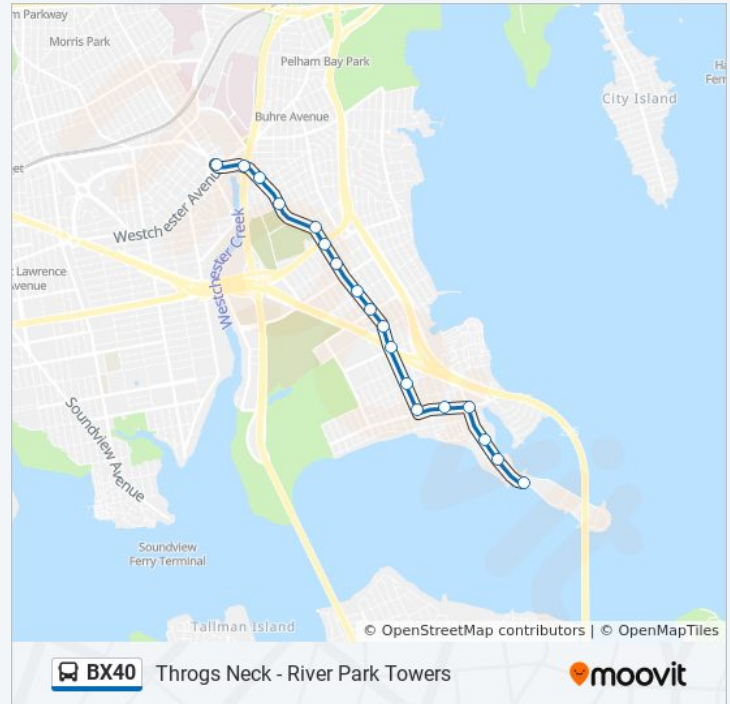

E Tremont Av/Miles Av

E Tremont Av/Dewey Av

E Tremont Av/Schley Av

E Tremont Av/Randall Av

E Tremont Av/Philip Av

E Tremont Av/Barkley Av

E Tremont Av/Bruckner Bl

E Tremont Av/Haskin St

E Tremont Av/Waterbury Av

E Tremont Av/Dudley Av

E Tremont Av/Hutchinson River Pkwy

E Tremont Av/Westchester Av

Friday

Not Operational

Saturday

11:22 PM - 11:46 PM

### BX40 bus Info

**Direction:** Westchester Sq

**Stops:** 18

**Trip Duration:** 15 min

**Line Summary:**

BX40 bus time schedules and route maps are available in an offline PDF at [moovitapp.com](https://moovitapp.com). Use the [Moovit App](#) to see live bus times, train schedule or subway schedule, and step-by-step directions for all public transit in New York - New Jersey.