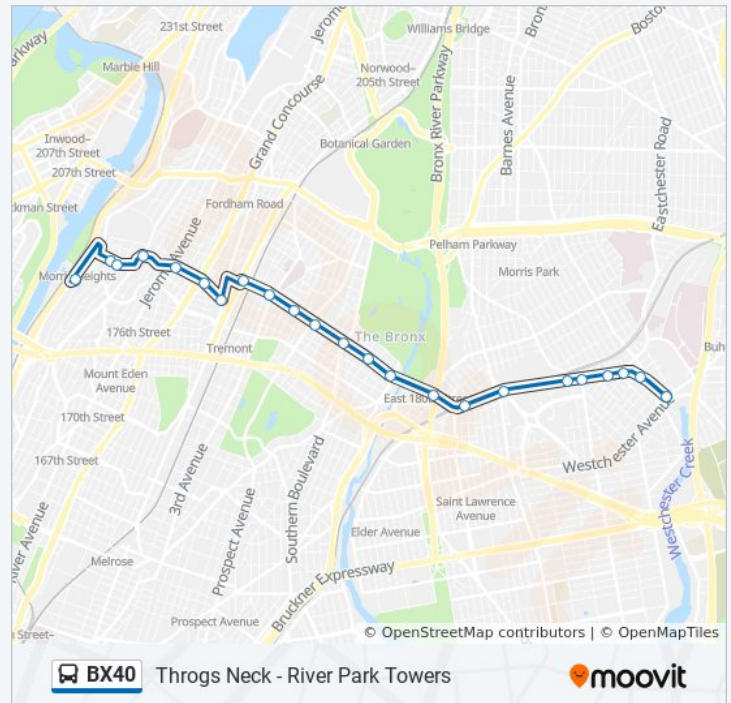

E 180 St/Southern Bl

E 180 St/Daly Av

E 180 St/Boston Rd

E 180 St/Morris Park Av

E Tremont Av/Commonwealth Av

E Tremont Av/Unionport Rd

E Tremont Av/Dogwood Dr

E Tremont Av/Purdy St

E Tremont Av/Castle Hill Av

E Tremont Av/St Peters Av

E Tremont Av/Overing St

E Tremont Av/St Raymonds Av

E Tremont Av/Westchester Av

Monday	4:00 AM - 4:50 AM
Tuesday	4:00 AM - 4:50 AM
Wednesday	4:00 AM - 4:50 AM
Thursday	4:00 AM - 4:50 AM
Friday	4:00 AM - 4:50 AM
Saturday	4:00 AM - 5:00 AM

### BX40 bus Info

**Direction:** Westchester Sq

**Stops:** 25

**Trip Duration:** 34 min

**Line Summary:**

### Direction: Westchester Sq

18 stops

[VIEW LINE SCHEDULE](#)

Pennyfield Av/Ft Schuyler Ent

Pennyfield Av/Fearn Pl

Pennyfield Av/Glennon Pl

Pennyfield Av/Harding Ave