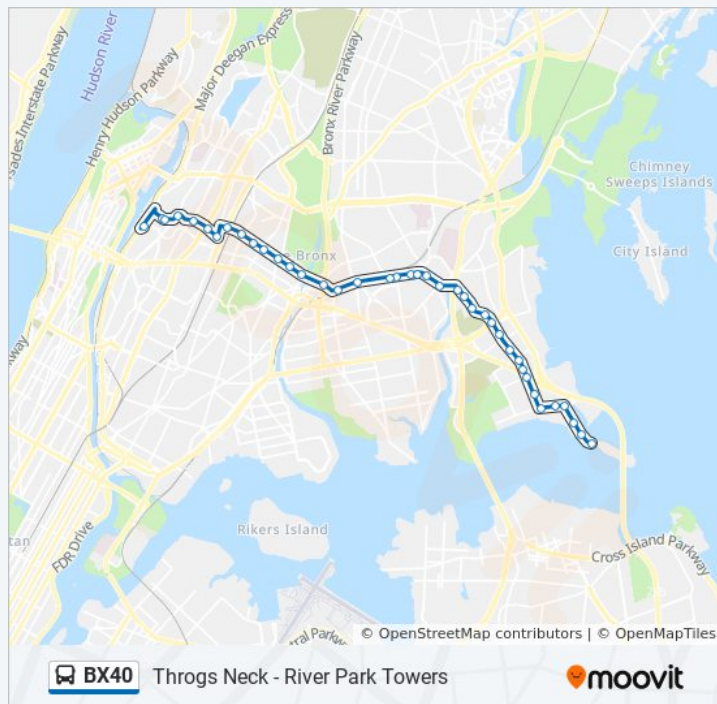

E Tremont Av/Barkley Av

E Tremont Av/Philip Av

E Tremont Av/Roosevelt Av

E Tremont Av/Schley Av

E Tremont Av/Cross Bronx Ep

E Tremont Av/Miles Av

Harding Av/E Tremont Av

Harding Av/Throgs Neck Blvd

Harding Av/Pennyfield Av

### **BX40 bus Info**

**Direction:** Throgs Ft Schylr Via 180-Burnside

**Stops:** 42

**Trip Duration:** 66 min

**Line Summary:**

Pennyfield Av/Glennon Pl

Pennyfield Av/Geranium Pl

Pennyfield Av/Ft Schuyler Ent

**Direction: Throgs Neck Fort Schuyler Via Tremont**

17 stops

[VIEW LINE SCHEDULE](#)

E Tremont Av/Ericson Pl

E Tremont Av/Latting St

E Tremont Av/Waterbury Av

E Tremont Av/Baisley Av

E Tremont Av/Bruckner Bl