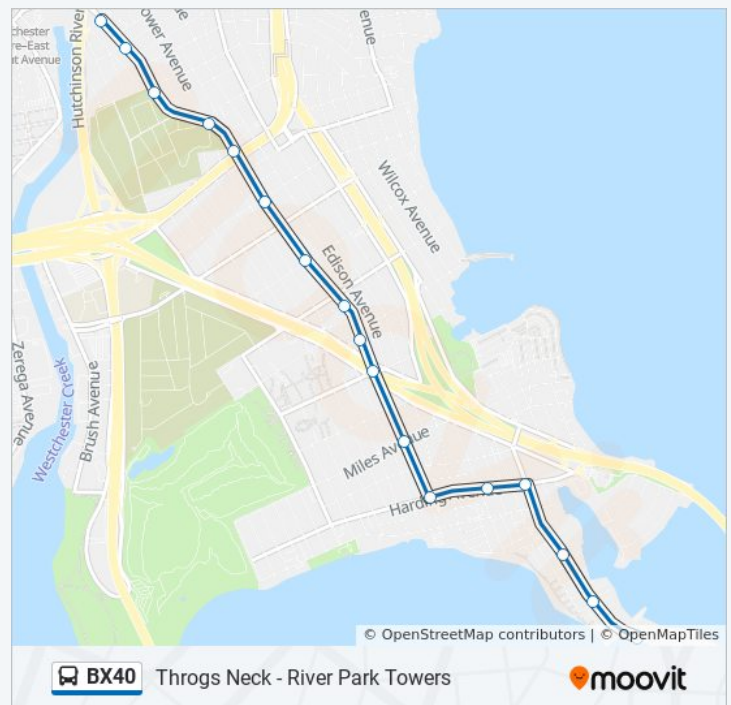

**Direction: Throgs Neck Fort Schuyler Via Tremont**

17 stops

[VIEW LINE SCHEDULE](#)

E Tremont Av/Ericson Pl

E Tremont Av/Latting St

E Tremont Av/Waterbury Av

E Tremont Av/Baisley Av

E Tremont Av/Bruckner Bl

E Tremont Av/Barkley Av

E Tremont Av/Philip Av

E Tremont Av/Roosevelt Av

E Tremont Av/Schley Av

E Tremont Av/Cross Bronx Ep

E Tremont Av/Miles Av

Harding Av/E Tremont Av

Harding Av/Throgs Neck Blvd

Harding Av/Pennyfield Av

Pennyfield Av/Glennon Pl

Pennyfield Av/Geranium Pl

Pennyfield Av/Ft Schuyler Ent

**BX40 bus Time Schedule**

Throgs Neck Fort Schuyler Via Tremont Route

Timetable:

Sunday	Not Operational
Monday	3:30 PM
Tuesday	3:30 PM
Wednesday	3:30 PM
Thursday	3:30 PM
Friday	Not Operational
Saturday	Not Operational

**BX40 bus Info**

**Direction:** Throgs Neck Fort Schuyler Via Tremont

**Stops:** 17

**Trip Duration:** 19 min

**Line Summary:**

**Direction: Westchester Sq**

25 stops

[VIEW LINE SCHEDULE](#)