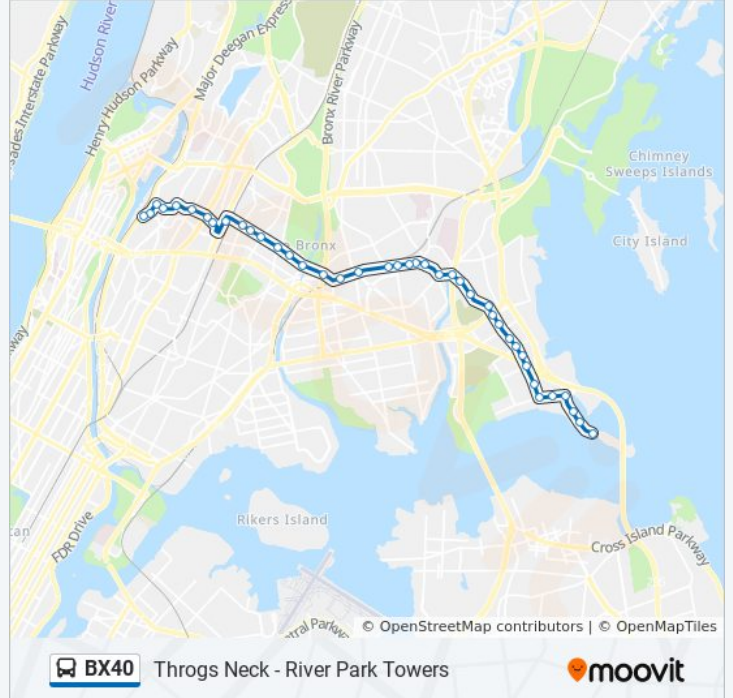

E Tremont Av/Unionport Rd

E Tremont Av/St Lawrence Av

E 180 St/Morris Park Av

E 180 St/Boston Rd

E 180 St/Daly Av

E 180 St/Southern Bl

E 180 St/Crotona Av

E 180 St/Arthur Av

E 180 St/3 Av

Webster Av/E 180 St

Valentine Av/E 178 St

E Burnside Av/Ryer Av

E Burnside Av/Grand Concourse

W Burnside Av/Jerome Av

W Burnside Av/Grand Av

University Av/W 179 St

W Burnside Av/Loring Pl S

W Burnside Av/Sedgwick Av

Sedgwick Av/W Tremont Av

Sedgwick Av/Cedar Av

**Direction: Throgs Ft Schylr Via 180-Burnside**

42 stops

[VIEW LINE SCHEDULE](#)

Sedgwick Av/Cedar Av

E Burnside Av/Grand Concourse

E Burnside Av/Valentine Av

E 180 St/Webster Av

E 180 St/Bathgate Av

E 180 St/Arthur Av

E 180 St/Crotona Av

E 180 St/Southern Bl

E 180 St/Daly Av