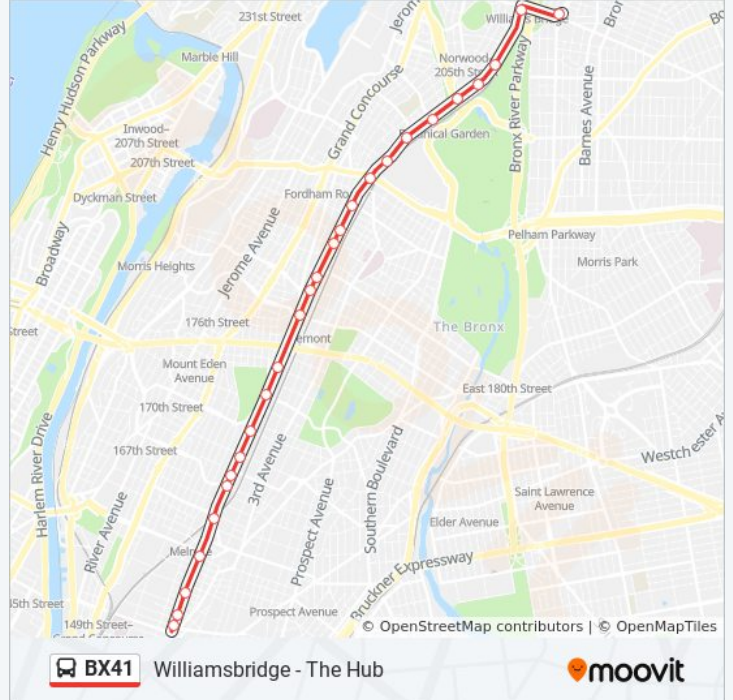

Direction: Fordham Rd

Stops: 9

Trip Duration: 11 min

Line Summary:

Direction: The Hub 150 St Via Webster

27 stops

[VIEW LINE SCHEDULE](#)

White Plains Rd/E Gun Hill Rd

BX41 bus Info

Direction: The Hub 150 St Via Webster

Stops: 27

Trip Duration: 43 min

Line Summary:

Webster Av/E 169 St
 Webster Av/E 168 St
 Webster Av/E 167 St
 Melrose Av/Park Av
 Melrose Av/E 160 St
 Melrose Av/E 158 St
 Melrose Av/E 155 St
 Melrose Av/E 152 St
 Melrose Av/E 150 St

Direction: Webster Av - 189 St

21 stops

[VIEW LINE SCHEDULE](#)

3rd Avenue 2838
 3 Av/Westchester Av
 Melrose Av/E 153 St
 Melrose Av/E 156 St
 Melrose Av/E 158 St
 Melrose Avenue 890
 Brook Av/Park Av
 Webster Av/E 167 St
 Webster Av/E 169 St
 Webster Av/E 170 St
 Webster Av/E 171 St
 Claremont Parkway 401
 Webster Av/E 173 St
 Webster Avenue 1914
 Webster Av/E 178 St
 Webster Av/E 180 St
 Webster Av/E 182 St
 Webster Av/E 184 St

Direction: Williamsbridge Gun Hill Rd Via Webster

29 stops

[VIEW LINE SCHEDULE](#)

3rd Avenue 2838

3 Av/Westchester Av

Melrose Av/E 153 St

Melrose Av/E 156 St

Melrose Av/E 158 St