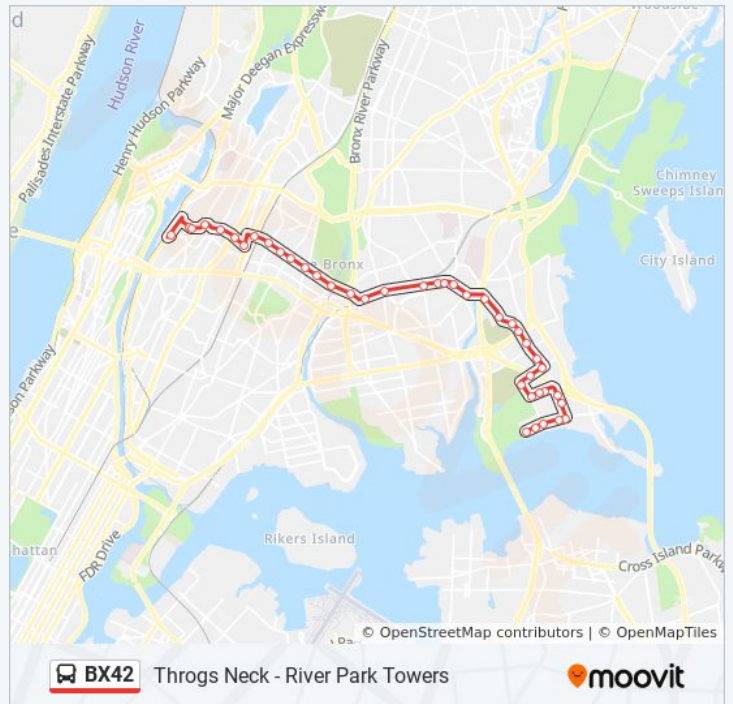

E Tremont Av/Lurting Av

E Tremont Av/Castle Hill Av

E Tremont Av/Unionport Rd

E Tremont Av/St Lawrence Av

E 180 St/Morris Park Av

E 180 St/Boston Rd

E 180 St/Daly Av

E 180 St/Southern Bl

- W Burnside Av/Grand Av
- E Burnside Av/Jerome Av
- E Burnside Av/Grand Concourse
- E Burnside Av/Valentine Av
- E 180 St/Webster Av
- E 180 St/Bathgate Av
- E 180 St/Arthur Av
- E 180 St/Crotona Av
- E 180 St/Southern Bl
- E 180 St/Daly Av
- E 180 St/Boston Rd
- E 180 St/Morris Park Av
- E Tremont Av/Commonwealth Av
- E Tremont Av/Unionport Rd
- E Tremont Av/Dogwood Dr
- E Tremont Av/Castle Hill Av
- E Tremont Av/St Peters Av
- E Tremont Av/Overing St
- E Tremont Av/St Raymonds Av
- E Tremont Av/Westchester Av
- E Tremont Av/Ericson Pl
- E Tremont Av/Waterbury Av
- E Tremont Av/Baisley Av
- E Tremont Av/Bruckner Bl
- E Tremont Av/Barkley Av
- E Tremont Av/Philip Av
- Randall Av/E Tremont Av
- Randall Av/Cross Bronx Ep
- Balcom Av/Randall Av
- Dewey Av/Balcom Av
- Dewey Av/Swinton Av
- Dewey Av/Quincy Av
- E Tremont Av/Sampson Av

Friday	12:00 AM - 11:36 PM
Saturday	12:00 AM - 11:53 PM

BX42 bus Info

Direction: Throgs Harding Av Via 180-Bu Via E Trmnt

Stops: 43

Trip Duration: 68 min

Line Summary:

E Tremont Av/Miles Av
 Harding Av/E Tremont Av
 Harding Av/Calhoun Av
 Harding Av/Balcom Av
 Harding Av/Buttrick Av
 Harding Av/Hosmer Av

Direction: Westchester Sq

21 stops

[VIEW LINE SCHEDULE](#)

Harding Av/Emerson Av
 Harding Av/Davis Av
 Harding Av/Balcom Av
 Harding Av/Calhoun Av
 E Tremont Av/Harding Av
 E Tremont Av/Miles Av
 E Tremont Av/Sampson Av
 Dewey Av/Calhoun Av
 Dewey Av/Swinton Av
 Dewey Av/Balcom Av
 Balcom Av/Randall Av
 Randall Av/Cross Bx Exp
 E Tremont Av/Randall Av
 E Tremont Av/Philip Av
 E Tremont Av/Barkley Av
 E Tremont Av/Bruckner Bl
 E Tremont Av/Haskin St
 E Tremont Av/Waterbury Av
 E Tremont Av/Dudley Av
 E Tremont Av/Hutchinson River Pkwy
 E Tremont Av/Westchester Av