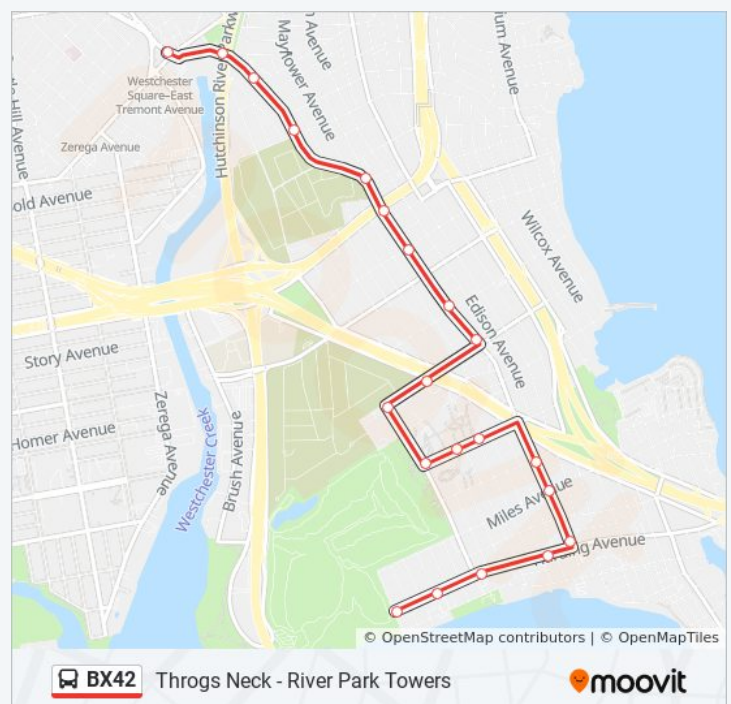

E Tremont Av/Miles Av
Harding Av/E Tremont Av
Harding Av/Calhoun Av
Harding Av/Balcom Av
Harding Av/Buttrick Av
Harding Av/Hosmer Av

Direction: Westchester Sq

21 stops

[VIEW LINE SCHEDULE](#)

Harding Av/Emerson Av
Harding Av/Davis Av
Harding Av/Balcom Av
Harding Av/Calhoun Av
E Tremont Av/Harding Av
E Tremont Av/Miles Av
E Tremont Av/Sampson Av
Dewey Av/Calhoun Av
Dewey Av/Swinton Av
Dewey Av/Balcom Av
Balcom Av/Randall Av
Randall Av/Cross Bx Exp
E Tremont Av/Randall Av
E Tremont Av/Philip Av
E Tremont Av/Barkley Av
E Tremont Av/Bruckner Bl
E Tremont Av/Haskin St
E Tremont Av/Waterbury Av
E Tremont Av/Dudley Av
E Tremont Av/Hutchinson River Pkwy
E Tremont Av/Westchester Av

BX42 bus Time Schedule

Westchester Sq Route Timetable:

Sunday	12:28 AM - 1:30 AM
Monday	12:09 AM - 3:45 PM
Tuesday	12:10 AM - 3:45 PM
Wednesday	12:10 AM - 3:45 PM
Thursday	12:10 AM - 3:45 PM
Friday	12:10 AM - 1:30 AM
Saturday	12:10 AM - 11:57 PM

BX42 bus Info

Direction: Westchester Sq

Stops: 21

Trip Duration: 16 min

Line Summary: