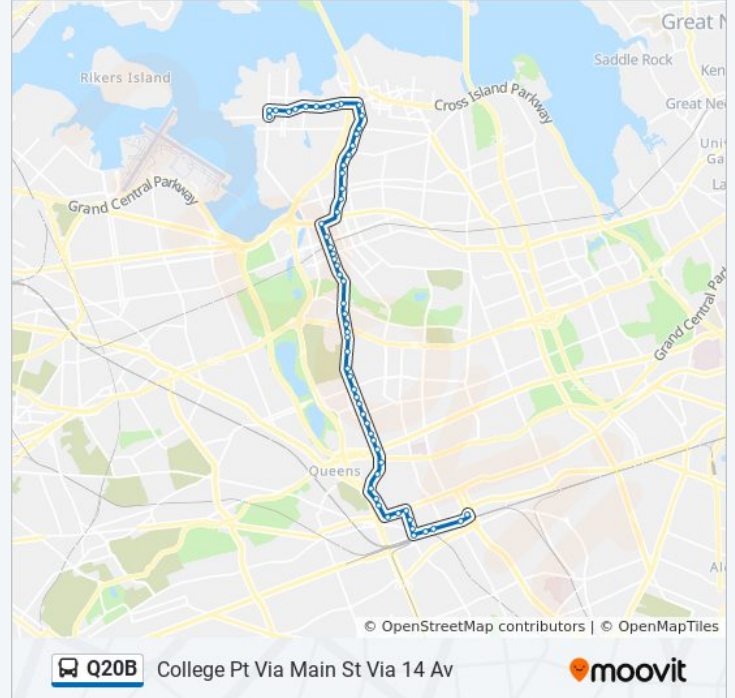

Main St/71 Av

Main St/Jewel Av

Main St/68 Dr

Main St/Melbourne Av

Main St /65-21 Main St

Main St/146 St

Main St/61 Rd

Main St/Horace Harding Expy

Main St/60 Av

Main St/58 Rd

Main St/Booth Memorial Av

Main St/Elder Av

Main St/Cherry Av

Main St/Franklin Av

Main St/Maple Av

Main St/Sanford Av

Main St/Kissena Bl

Main St/39 Av

Main St/Northern Blvd

Union St/35 Av

Union St/33 Av

Union St/Bayside Av

Union St/28 Av

Union St/26 Av

Union St/Parsons Blvd

Parsons Bl/23 Av

Parsons Bl/21 Av

Parsons Blvd/20 Av

Parsons Bl/17 Av

Parsons Bl/14 Av

14 Av/143 St

14 Av/142 St

14 Av/139 St