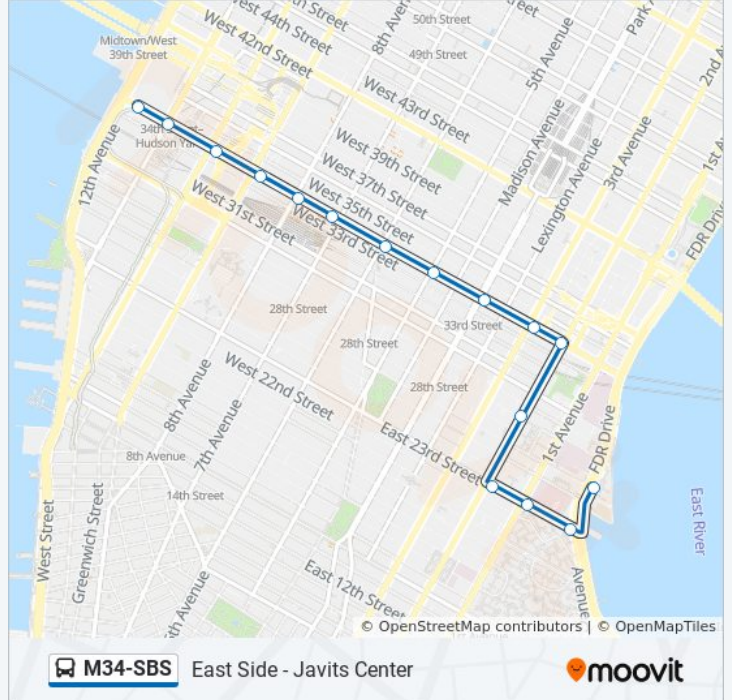

**M34-SBS bus Info**

**Direction:** Select Bus Javits Ctr 12 Av Crosstown

**Stops:** 15

**Trip Duration:** 23 min

**Line Summary:**

**Direction: Select Bus Waterside Via 34 St Via 2 Av**

16 stops

[VIEW LINE SCHEDULE](#)

- W 34 St/12 Av
- W 34 St/11 Av
- W 34 St/10 Av
- W 34 St/9 Av
- W 34 St/8 Av
- W 34 St/7 Av
- W 34 St/Broadway
- E 34 St /5 Av
- E 34 St /Park Av
- East 34th Street 200
- E 34 St /2 Av
- 2 Av/E 28 St
- E 23 St/2 Av
- E 23 St/1 Av
- E 23 St/Av C
- Waterside/Waterside

**M34-SBS bus Time Schedule**

Select Bus Waterside Via 34 St Via 2 Av Route

Timetable:

Sunday	Not Operational
Monday	10:54 AM - 11:38 PM
Tuesday	12:08 AM - 11:38 PM
Wednesday	12:08 AM - 11:38 PM
Thursday	12:08 AM - 11:38 PM
Friday	12:08 AM - 11:38 PM
Saturday	12:08 AM - 11:44 PM

**M34-SBS bus Info**

**Direction:** Select Bus Waterside Via 34 St Via 2 Av

**Stops:** 16

**Trip Duration:** 26 min

**Line Summary:**

M34-SBS bus time schedules and route maps are available in an offline PDF at [moovitapp.com](https://moovitapp.com). Use the [Moovit App](#) to see live bus times, train schedule or subway schedule, and step-by-step directions for all public transit in New York - New Jersey.