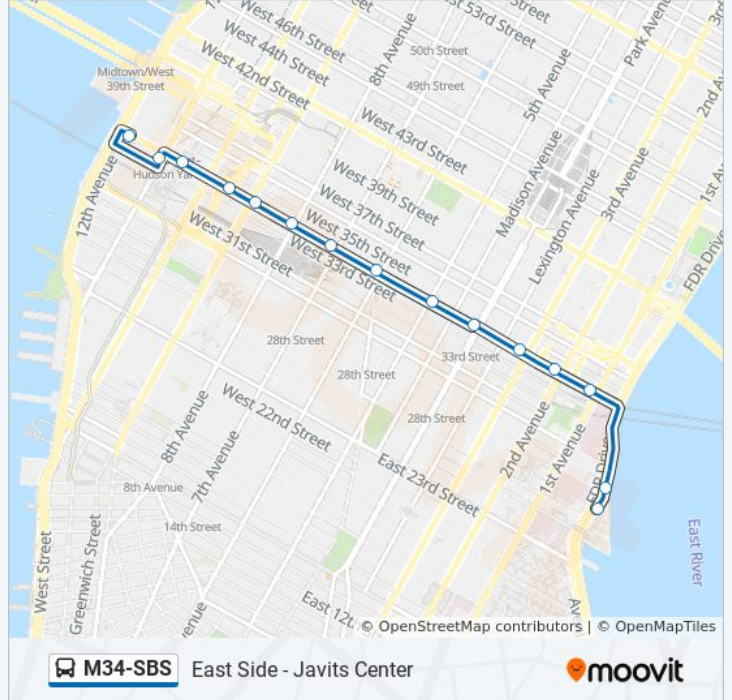

**Direction: Select Bus Javits Ctr 12 Av Crosstown**

15 stops

[VIEW LINE SCHEDULE](#)

- Waterside/Waterside 1
- Waterside/Waterside 2
- E 34 St/1 Av
- E 34 St/2 Av
- E 34 St/3 Av
- East 34th St & Park Ave
- E 34 St/5 Av
- W 34 St/Broadway
- W 34 St/7 Av
- W 34 St/8 Av
- W 34 St/9 Av
- W 34 St/Dyer Av
- W 34 St/Hudson Blvd E
- 11 Av/W 34 St
- W 34 St/12 Av

**M34-SBS bus Time Schedule**

Select Bus Javits Ctr 12 Av Crosstown Route

Timetable:

Sunday	12:15 AM
Monday	12:16 AM - 11:44 PM
Tuesday	12:13 AM - 11:44 PM
Wednesday	12:13 AM - 11:44 PM
Thursday	12:13 AM - 11:44 PM
Friday	12:13 AM - 11:44 PM
Saturday	12:13 AM - 11:45 PM

**M34-SBS bus Info**

**Direction:** Select Bus Javits Ctr 12 Av Crosstown

**Stops:** 15

**Trip Duration:** 23 min

**Line Summary:**

**Direction: Select Bus Waterside Via 34 St Via 2 Av**

16 stops

[VIEW LINE SCHEDULE](#)