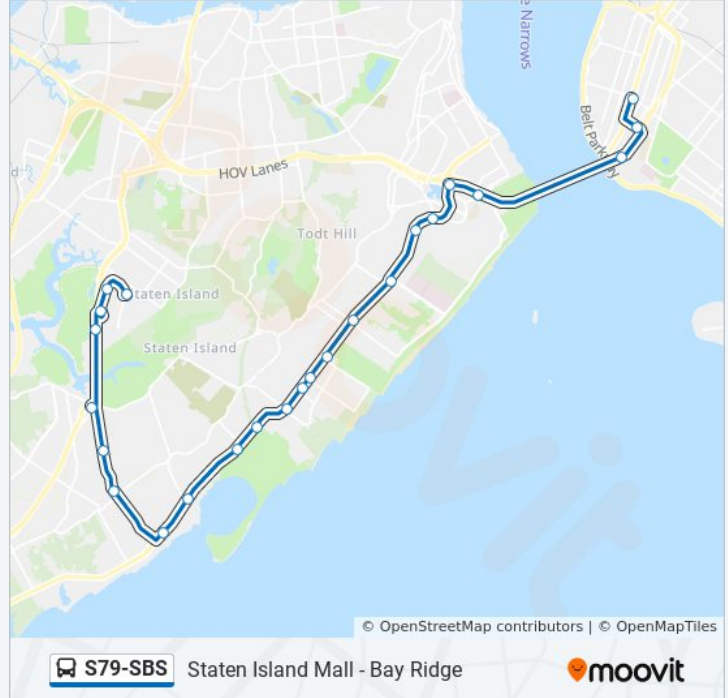

Direction: Select Bus Bay Ridge 86 St Station

24 stops

[VIEW LINE SCHEDULE](#)

Marsh Av/Ring Rd
S.I. Mall at Ring Rd/Macys
S.I. Mall at Ring Rd/Platinum Av
Richmond Av/Yukon Av
Eltingville/Transit Center
Richmond Av/Augusta Av
Richmond Av/Eltingville Bl
Hylan Bl/Winchester Av
Hylan Bl/Nelson Av
Hylan Bl/Bay Terrace
Hylan Bl/Buffalo St
Hylan Bl/Guyon Av
Hylan Bl/Reno Av
Hylan Bl/Ebbitts St
Hylan Bl/Jacques Av
Hylan Bl/Midland Av
Hylan Bl/Liberty Av
Hylan Bl/Quintard St
Hylan Bl/Norway Av
Hylan Bl/Narrows Rd S
Narrows Rd S/Fingerboard Rd

S79-SBS bus Time Schedule

Select Bus Bay Ridge 86 St Station Route
Timetable:

Sunday	Not Operational
Monday	4:13 AM - 11:20 PM
Tuesday	4:13 AM - 11:20 PM
Wednesday	4:13 AM - 11:20 PM
Thursday	4:13 AM - 11:20 PM
Friday	4:13 AM - 11:20 PM
Saturday	4:45 AM - 11:20 PM

S79-SBS bus Info**Direction:** Select Bus Bay Ridge 86 St Station**Stops:** 24**Trip Duration:** 59 min**Line Summary:**

Verrazano Bridge/Lee Av (N.B.)

92 St/Gatling Pl

4 Av/86 St

Direction: Select Bus Si Mall Via Hylan

23 stops

[VIEW LINE SCHEDULE](#)

4 Av/86 St

92 St/Ft Hamilton Pky

Narrows Rd N/Fingerboard Rd

Narrows Rd N/St Johns Av

Hylan Bl/Clove Rd

Hylan Bl/Old Town Rd