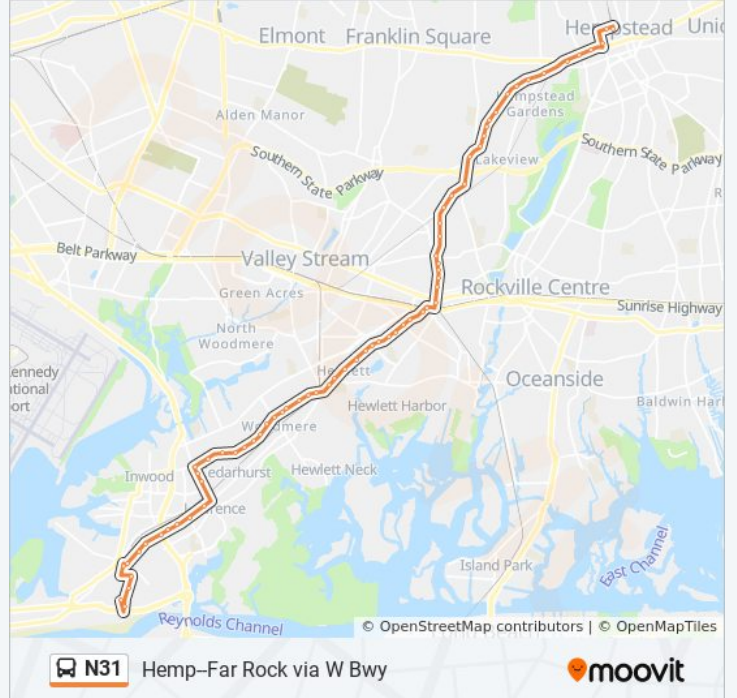

Rockaway Tpk & Livingston Pl

West Broadway & Rockaway Tpke

### N31 bus Info

**Direction:** Hempstead

**Stops:** 68

**Trip Duration:** 61 min

**Line Summary:**

W Broadway & Roselle Ave  
W Broadway & Cedarhurst Ave  
West Broadway + Oakwood Ave  
W Broadway & Prospect Ave.  
West Broadway + Pearsall Pl.  
West Broadway + Huntley Rd.  
West Broadway + Narrow La.  
Woodmere Bl / W Broadway  
West Broadway + Irving Place  
West Broadway + Franklin Pl  
West Broadway & Nassau St.  
West Broadway & Franklin Ave.  
West Broadway Opp Mill Rd.  
Broadway + Everit Ave.  
Broadway + E. Rockaway Rd.  
Broadway + Yale Ave.  
Broadway + Stevenson Rd  
Sheridan Av / Broadway  
Broadway + Prospect Ave  
Broadway & S. Franklin Ave.  
Broadway + Starks Pl.  
Broadway + Sunset Ave.  
Broadway + Scranton Ave  
Broadway + Oakland Ave.  
Broadway & Eldert St.  
Stauderman Av / Broadway  
Merrick Rd / Atlantic  
Hempstead Ave Opp Noble St.  
Hempstead Ave & Centre Ave.  
Hempstead Ave + Duncan Ave.  
Hempstead Ave + Davison Ave.  
Hempstead Ave + Franklin Ave.  
Hempstead Ave + Wicks La.

Hempstead Ave + Johnson Ave.

St Thomas Pl / Hempstead

Hempstead Ave + Arlington Ave.

Hempstead Ave + Atlas Ct.

Hempstead Ave + Myrna Dr.

Hempstead Ave + Eagle Ave.

Hempstead Ave + Oakford St.

Hempstead Ave + Maple St.