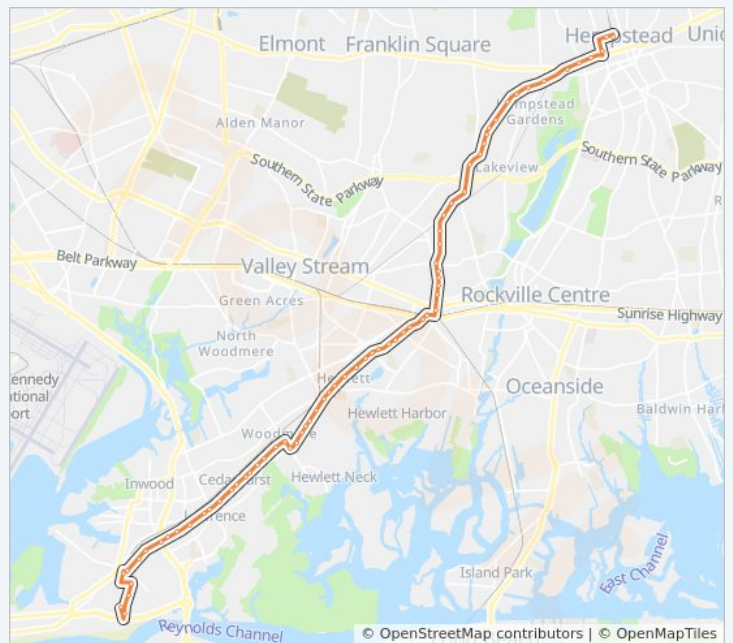

Central Ave + Lord Ave.

Doughty Bl / Central

Beach 12 St / Central

Nameoke St / Central

Mott Av / Central

New Haven Av / B 20

B 20th St. & Plainview Ave.

**Direction: Hempstead**

69 stops

[VIEW LINE SCHEDULE](#)

B 20th St. & Plainview Ave.

Seagirt Bl / B 19

Gateway Bl / B 19

Cornaga Av / B 19

Mott Av / Central

Neilson St / Central

**N32 bus Info**

**Direction:** Hempstead

**Stops:** 69

**Trip Duration:** 61 min

**Line Summary:**

N32 Hemp-Far Rock via Bwy

Broadway & Woodmere Blvd.

Neptune Av / Broadway

Broadway + Conklin Ave.

Broadway & Johnson Pl.

Broadway + Trinity Pl

Broadway & Franklin Ave.

Broadway + West Broadway

Broadway + Everit Ave.

Broadway + E. Rockaway Rd.

Broadway + Yale Ave.