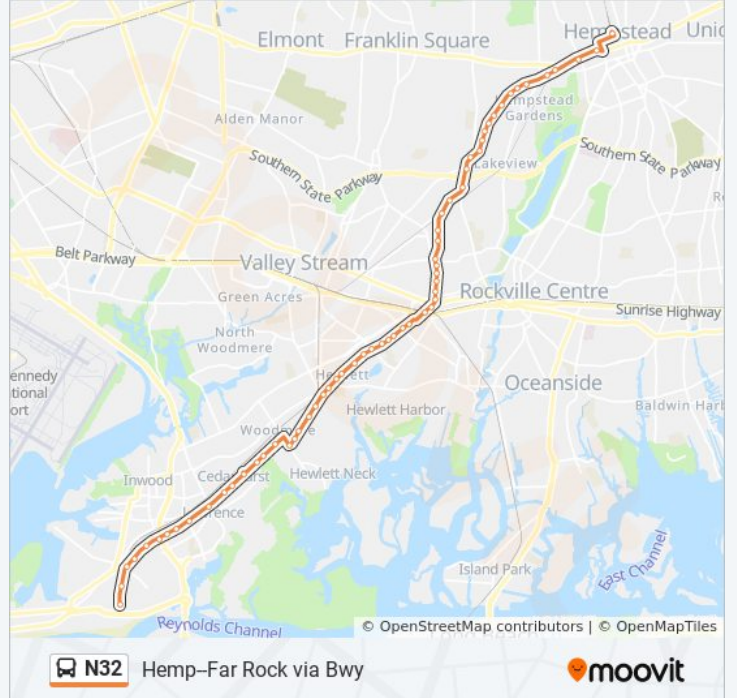

**N32 bus Info**

**Direction:** Far Rockaway

**Stops:** 62

**Trip Duration:** 57 min

**Line Summary:**

Hempstead Ave + Central Ave.  
Hempstead Ave + Smith St  
Hempstead Ave + Sherman Ave  
Hempstead Ave + Noble St  
Hempstead Ave + Blake Ave  
Merrick Rd / Broadway  
Broadway & Sunrise Hwy.  
Broadway + Olive Place  
Broadway + Scranton Ave  
Broadway + Calvin St.  
Broadway + Everett St.  
Broadway + Catalpa Ave.  
Broadway & Prospect Ave.  
Rockaway Av / Broadway  
Broadway + Stevenson Rd.  
Broadway + Avalon Rd.  
Broadway + Erick Ave.  
Broadway & Everit Ave  
Broadway + West Broadway  
Broadway + Franklin Ave  
Broadway Opp Trinity Pl  
Broadway + Hartwell Pl.  
Irving Pl / Broadway  
Woodmere Blvd. & Broadway  
Central Ave + N. Wood Ln  
Central Ave & Linden St.  
Central Ave + Prospect Ave  
Central Ave + Maple Ave  
Central Ave + Spruce St.  
Central Ave + Washington Ave  
Central Ave + Rockaway Tpke  
Central Ave + Lawrence Ave.  
Central Ave Opp Sutton Pl

Central Ave + Lord Ave.

Doughty Bl / Central

Beach 12 St / Central

Nameoke St / Central

Mott Av / Central

New Haven Av / B 20

B 20th St. & Plainview Ave.

**Direction: Hempstead**

69 stops

[VIEW LINE SCHEDULE](#)

B 20th St. & Plainview Ave.

Seagirt Bl / B 19

Gateway Bl / B 19

Cornaga Av / B 19

Mott Av / Central

Neilson St / Central