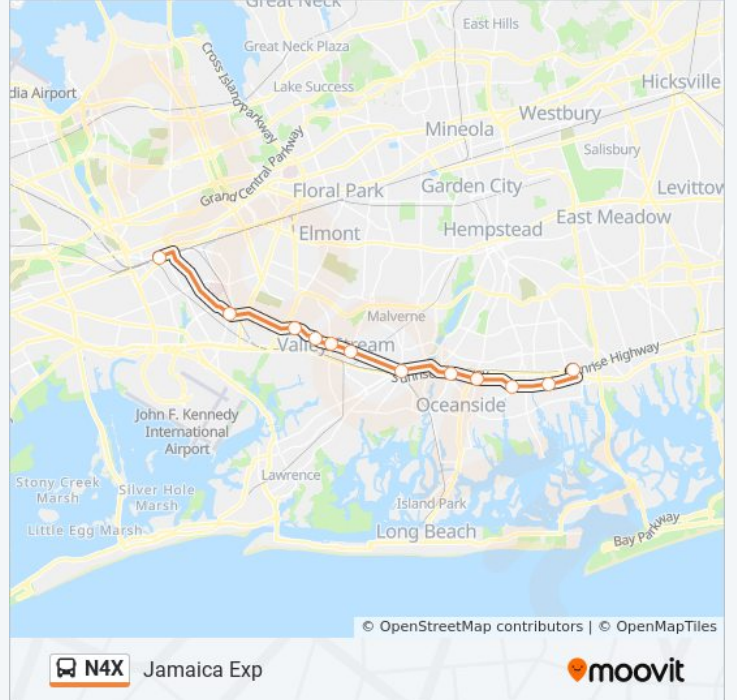

N4X bus time schedules and route maps are available in an offline PDF at moovitapp.com. Use the [Moovit App](#) to see live bus times, train schedule or subway schedule, and step-by-step directions for all public transit in New York - New Jersey.

[About Moovit](#) • [MaaS Solutions](#) • [Supported Countries](#) • [Mooviter Community](#)

© 2024 Moovit - All Rights Reserved

Check Live Arrival Times