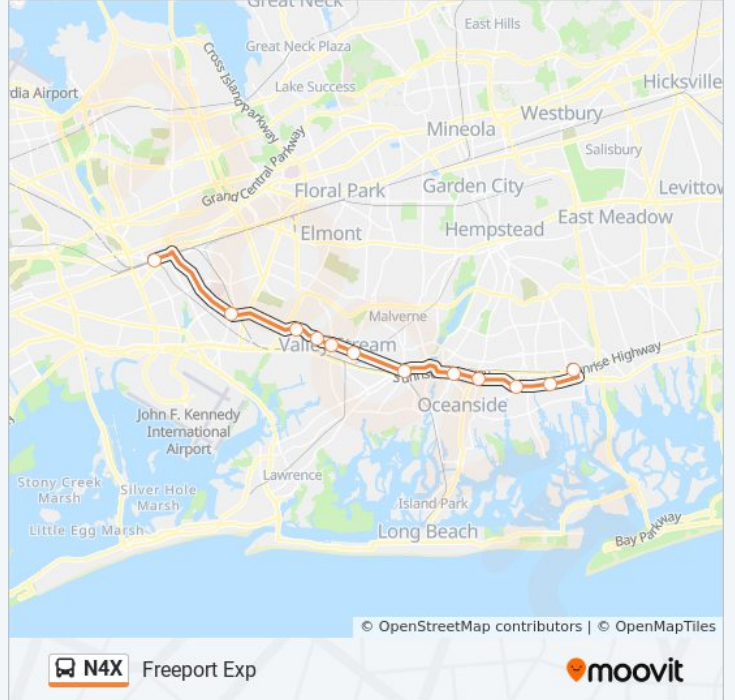

### Direction: Freeport Exp

12 stops

[VIEW LINE SCHEDULE](#)

158 St / Archer Bus Term

Merrick Blvd / 130th Rd Farmers Blv

Merrick Rd + Ocean Ave Cityline

Shaw Av / Merrick

Central Av / Merrick

Rockaway Av / Merrick

Hemp Av / Merrick

Park Av / Merrick

Oceanside Rd / Merrick

Grand Av / Merrick

S Bayview Av / Merrick

Freeport Sta / North

### N4X bus Info

**Direction:** Freeport Exp

**Stops:** 12

**Trip Duration:** 61 min

**Line Summary:**

**Direction: Jamaica Exp**

12 stops

[VIEW LINE SCHEDULE](#)

Freeport Sta / South Bay 1

S Bayview Av / Merrick

Grand Av / Merrick

Oceanside Rd / Merrick

Park Av / Merrick

Hemp Av / Merrick

Rockaway Av / Merrick

Benedict Av / Merrick