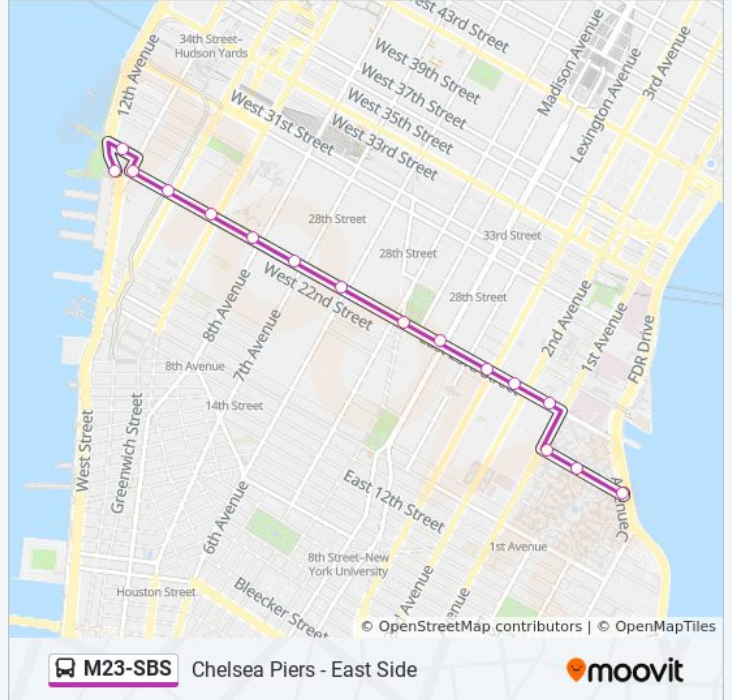

Use the Moovit App to find the closest M23-SBS bus station near you and find out when is the next M23-SBS bus arriving.

Direction: Select Bus Chelsea Piers 12av Crosstown

16 stops

[VIEW LINE SCHEDULE](#)

Av C/E 20 St
E 20 St/E 20 St Loop
E 20 St/1 Av
E 23 St/1 Av
E 23 St/2 Av
E 23 St/3 Av
E 23 St / Park Av S
E 23 St/Broadway
W 23 St/Av Of the Americas
W 23 St/7 Av
W 23 St/8 Av
W 23 St/9 Av
W 23 St/10 Av
W 23 St/11 Av
W 24 St/11 Av
12 Av/W 23 St

M23-SBS bus Time Schedule

Select Bus Chelsea Piers 12av Crosstown Route
Timetable:

Sunday	12:05 AM - 1:40 AM
Monday	12:02 AM - 11:47 PM
Tuesday	12:02 AM - 11:47 PM
Wednesday	12:02 AM - 11:47 PM
Thursday	12:02 AM - 11:47 PM
Friday	12:02 AM - 11:47 PM
Saturday	12:02 AM - 11:50 PM

M23-SBS bus Info

Direction: Select Bus Chelsea Piers 12av Crosstown

Stops: 16

Trip Duration: 24 min

Line Summary:

Chelsea Piers - East Side

Direction: Select Bus East Side Avenue C Crosstown

15 stops