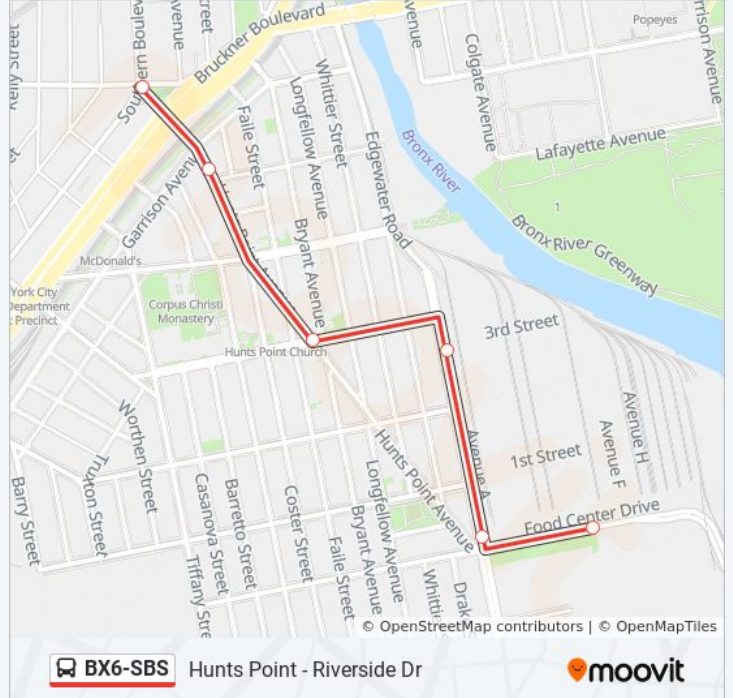

Use the Moovit App to find the closest BX6-SBS bus station near you and find out when is the next BX6-SBS bus arriving.

Direction: Select Bus Hunts Point

20 stops

[VIEW LINE SCHEDULE](#)

- Riverside Dr W/157-10 Riverside Dr W
- Edward M Morgan Pl/W 157 St
- W 155 St/Amsterdam Av
- E 161 St/River Av
- E 161 St/Sherman Av
- E 161 St/Melrose Av
- E 163 St/ 3 Av
- E 163 St/Prospect Av
- E 163 St/Intervale Av
- E 163 St/Southern Bl
- Hunts Point Av/Seneca Av
- Hunts Point Av/Coster St
- Halleck St/Spofford Av
- Halleck St/Food Center Dr
- Halleck St/Viele Av
- Ryawa Av/Halleck St
- Food Center Dr/Farragut St
- Food Center Dr/Hunts Pt Market
- Food Center Dr/155 Food Center Dr(Baldor)
- Food Center Dr/Terminal

Riverside Dr W/157-10 Riverside Dr W

Edward M Morgan PI/W 157 St

W 155 St/Amsterdam Av

E 161 St/River Av

E 161 St/Sherman Av

E 161 St/Melrose Av

E 163 St/ 3 Av

E 163 St/Prospect Av

- Food Center Dr/Terminal
- Halleck St/Food Center Dr
- Halleck St/Spofford Av
- Hunts Point Av/Spofford Av
- Hunts Point Av/Seneca Av
- E 163 St/Simpson St

BX6-SBS bus Time Schedule

Select Bus Southern BI Route Timetable:

Stops: 6

Trip Duration: 7 min

Line Summary:

**Direction: Select Bus Washington Hts
Riverside Dr**

15 stops

[VIEW LINE SCHEDULE](#)

- Food Center Dr/Terminal
- Halleck St/Food Center Dr
- Halleck St/Spofford Av
- Hunts Point Av/Spofford Av
- Hunts Point Av/Seneca Av
- E 163 St/Simpson St
- E 163 St/Intervale Av
- E 163 St/Prospect Av
- E 163 St/3 Av
- E 161 St/Melrose Av
- E 161 St/Sherman Av
- E 161 St/River Av
- W 155 St/Amsterdam Av
- W 157 St/Edward M Morgan Pl
- Riverside Dr W/157-10 Riverside Dr W