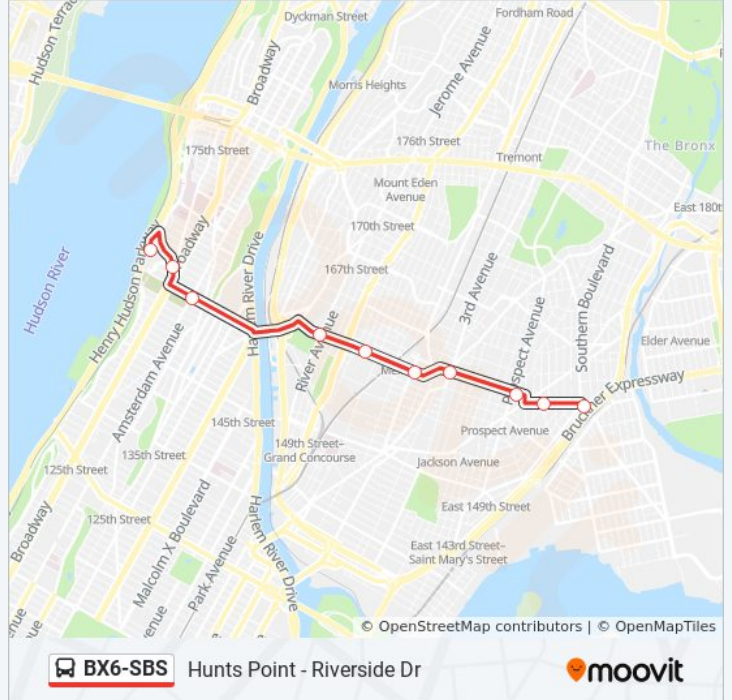

Direction: Select Bus Southern BI

6 stops

[VIEW LINE SCHEDULE](#)

- Food Center Dr/Terminal
- Halleck St/Food Center Dr
- Halleck St/Spofford Av
- Hunts Point Av/Spofford Av
- Hunts Point Av/Seneca Av
- E 163 St/Simpson St

BX6-SBS bus Time Schedule

Select Bus Southern BI Route Timetable:

Sunday	Not Operational
Monday	9:48 AM - 9:02 PM
Tuesday	9:48 AM - 9:02 PM
Wednesday	9:48 AM - 9:02 PM
Thursday	9:48 AM - 9:02 PM
Friday	9:48 AM - 9:02 PM
Saturday	Not Operational

BX6-SBS bus Info

Direction: Select Bus Southern BI

Stops: 6

Trip Duration: 7 min

Line Summary: