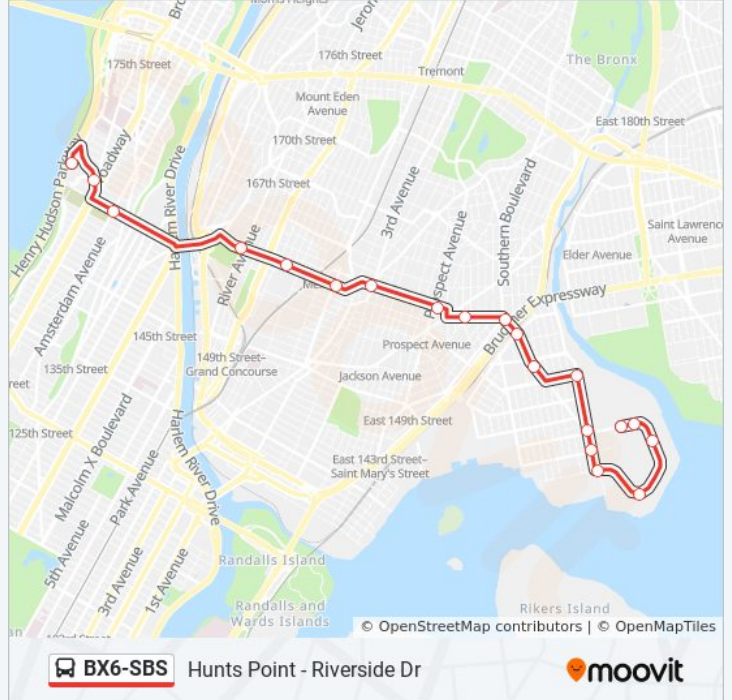

Use the Moovit App to find the closest BX6-SBS bus station near you and find out when is the next BX6-SBS bus arriving.

Direction: Select Bus Hunts Point

20 stops

[VIEW LINE SCHEDULE](#)

- Riverside Dr W/157-10 Riverside Dr W
- Edward M Morgan Pl/W 157 St
- W 155 St/Amsterdam Av
- E 161 St/River Av
- E 161 St/Sherman Av
- E 161 St/Melrose Av
- E 163 St/ 3 Av
- E 163 St/Prospect Av
- E 163 St/Intervale Av
- E 163 St/Southern Bl
- Hunts Point Av/Seneca Av
- Hunts Point Av/Coster St
- Halleck St/Spofford Av
- Halleck St/Food Center Dr
- Halleck St/Viele Av
- Ryawa Av/Halleck St
- Food Center Dr/Farragut St
- Food Center Dr/Hunts Pt Market
- Food Center Dr/155 Food Center Dr(Baldor)
- Food Center Dr/Terminal

BX6-SBS bus Info

Direction: Select Bus Hunts Point

Stops: 20

Trip Duration: 43 min

Line Summary:

Direction: Select Bus Southern BI

10 stops

[VIEW LINE SCHEDULE](#)

Riverside Dr W/157-10 Riverside Dr W

Edward M Morgan PI/W 157 St

W 155 St/Amsterdam Av

E 161 St/River Av

E 161 St/Sherman Av

E 161 St/Melrose Av

E 163 St/ 3 Av

E 163 St/Prospect Av

Stops: 6

Trip Duration: 7 min

Line Summary:

**Direction: Select Bus Washington Hts
Riverside Dr**

15 stops

[VIEW LINE SCHEDULE](#)

- Food Center Dr/Terminal
- Halleck St/Food Center Dr
- Halleck St/Spofford Av
- Hunts Point Av/Spofford Av
- Hunts Point Av/Seneca Av
- E 163 St/Simpson St
- E 163 St/Intervale Av
- E 163 St/Prospect Av
- E 163 St/3 Av
- E 161 St/Melrose Av
- E 161 St/Sherman Av
- E 161 St/River Av
- W 155 St/Amsterdam Av
- W 157 St/Edward M Morgan Pl
- Riverside Dr W/157-10 Riverside Dr W