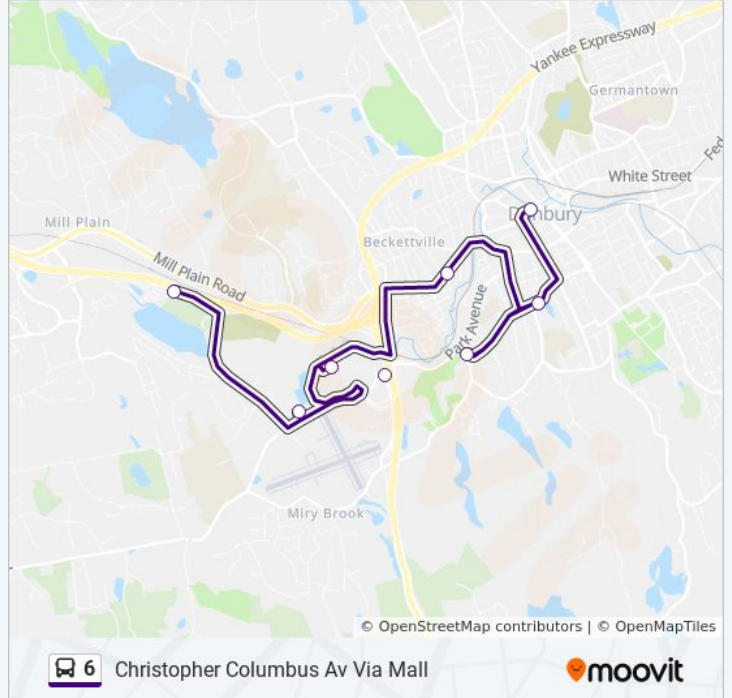

### Direction: Christopher Columbus Av Via Mall

8 stops

[VIEW LINE SCHEDULE](#)

Pulse Point

West Wooster St - Park Av

West Wooster St - Wooster Manor

33 Lake Av

Whole Foods

Danbury Fair Mall

Danbury Square Mall

Christopher Columbus Av - Willow Pond Rd

### 6 bus Info

**Direction:** Christopher Columbus Av Via Mall

**Stops:** 8

**Trip Duration:** 20 min

**Line Summary:**

### Direction: Danbury Square Mall

7 stops

[VIEW LINE SCHEDULE](#)

Pulse Point

West Wooster St - Park Av

West Wooster St - Wooster Manor

33 Lake Av

Whole Foods