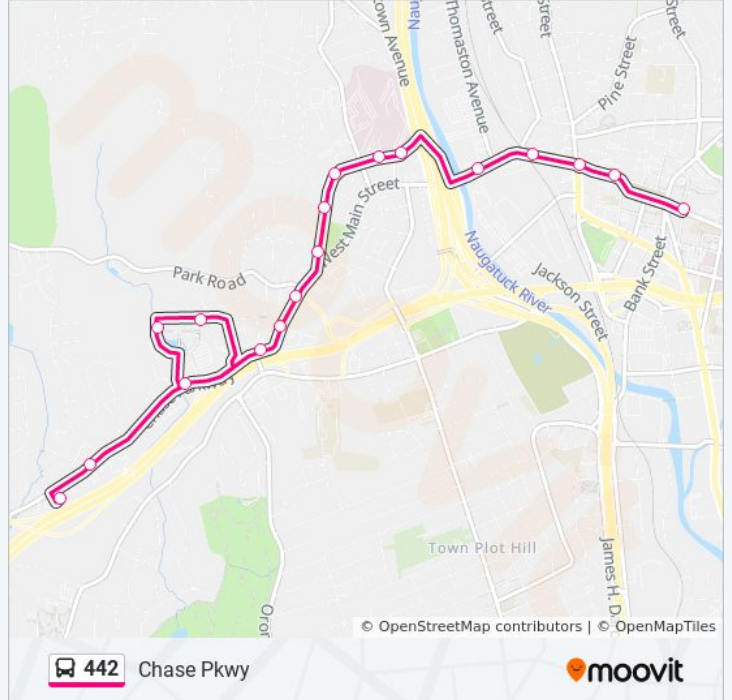

**442 bus Info**

**Direction:** 442 - Chase Pkwy-Waterbury Hosp-Nvcc

**Stops:** 18

**Trip Duration:** 12 min

**Line Summary:**

**Direction: 442 - Chase Pkwy-Waterbury Hosp-Post Univ**

18 stops

[VIEW LINE SCHEDULE](#)