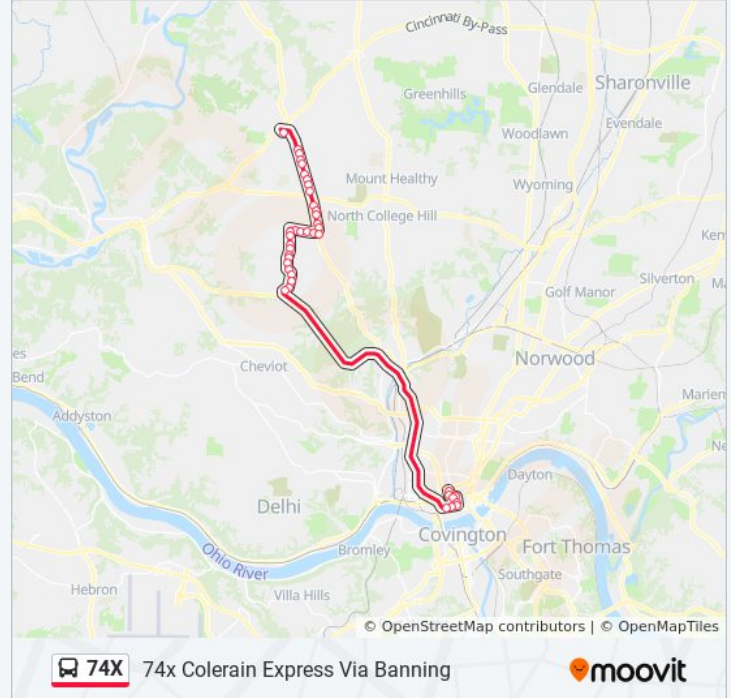

**Direction: 74x Colerain Express Via Banning - Downtown**

38 stops

[VIEW LINE SCHEDULE](#)

Stone Creek Meijer P&R

Colerain Rd & Haverkos Ct

Colerain Rd & Springdale Rd

Colerain Ave 9343

Colerain Ave & Round Top Rd