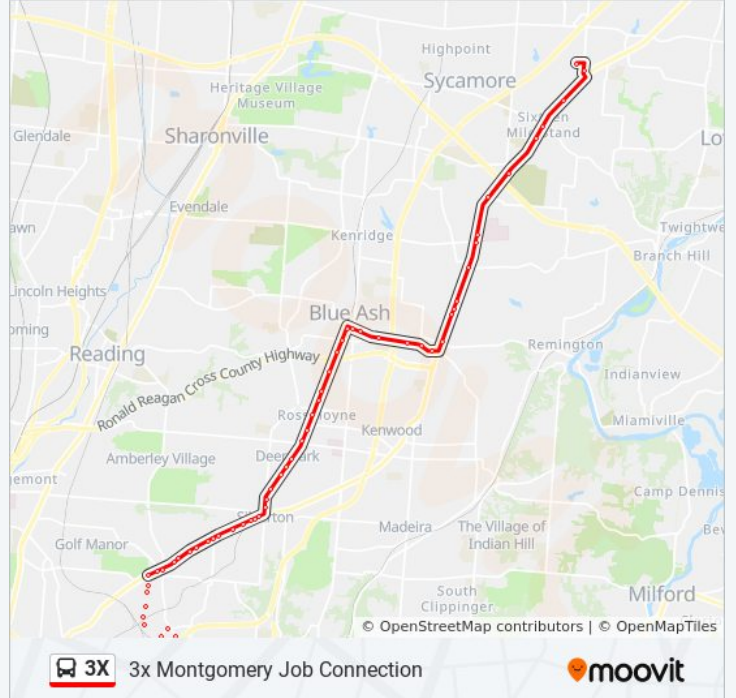

3X bus Info

Direction: 3x Montgomery Job Connection

Stops: 64

Trip Duration: 50 min

Line Summary:

Montgomery Rd & Woodmont Ave
Montgomery Rd & Grand Vista Ave
Montgomery Rd & Robison Rd
Montgomery Rd & Beechview Cir
Montgomery Rd & Tyne Ave
Montgomery Rd & Mchugh Pl
Montgomery Rd & Hampton Dr
Montgomery Rd 6936
Montgomery Rd & Highland Ave
Montgomery Rd & Parkview Ln
Montgomery Rd & Alpine Ave
Plainfield Rd 6930
Plainfield Rd & North St
Blue Ash Rd & Webster Ave
Blue Ash Ave & Orchard Ln
Blue Ash Ave & Redmont Ave
Blue Ash Ave & Matson Ave
Blue Ash Ave & Linden Ave
Blue Ash Ave & Spencer Ave
Blue Ash Ave & Harrison Ave
Blue Ash Ave & Buxton Rd
Blue Ash Ave 8896
Blue Ash Ave & Belleview Ave
Blue Ash Ave 9250
Blue Ash Ave & Hunt Rd
Blue Ash Ave & Cooper Rd
Cooper Rd & Kenwood Rd
Cooper Rd & Hunt Rd
Cooper Rd & Cooper Ln
Cooper Rd 6944
Cooper Rd & Zig Zag Rd
Cooper Rd 7781
Montgomery Rd 9500