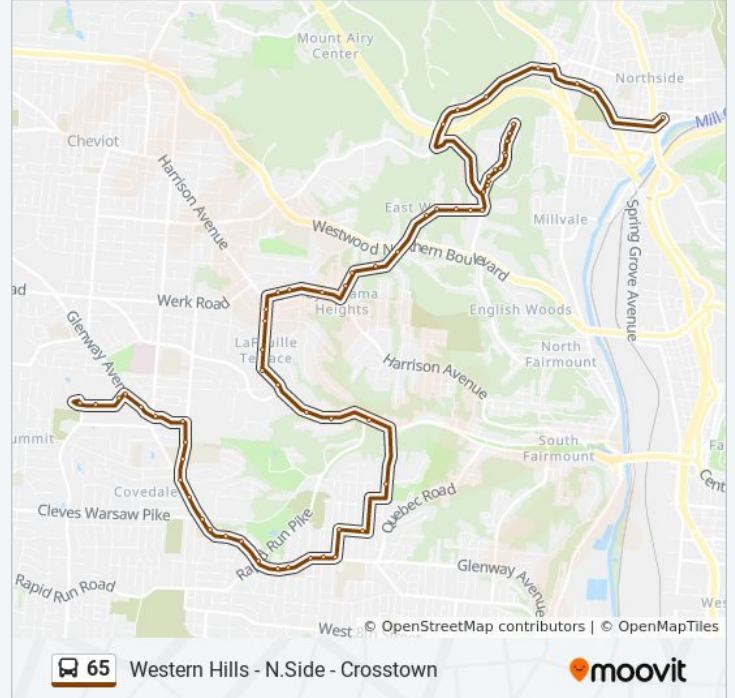

Harrison Ave & Ravogli Ave

Lafeuille Ave & Eugenie Ln

Lafeuille Ave & Fleetwood Ave

Lafeuille Ave & Almeister Dr

Lafeuille Ave & Westbrook Dr

Lafeuille Ave 2583

Queen City Ave & Ridgetop

Queen City Ave 2400

Queen City Ave & Sunset Ave

Wyoming Ave & Westmont Dr

W. Liberty St & Manss Ave

W Liberty St & Gilsey Ave

Gilsey at Glenway

Glenway Ave & Rosemont Ave

Glenway Ave & Sunset Ave

Glenway Ave & Rutledge Ave

Glenway Ave & Amanda Pl

Glenway Ave & Rapid Run Pike

Glenway Ave & Omena Pl

Glenway Ave & Carmania Ave

Glenway Ave & Overlook Ave

Glenway Ave & Cleves Warsaw Pike

Glenway Ave & Ralph Ave

Glenway Ave & Ferguson Rd

Stops: 65

Trip Duration: 45 min

Line Summary:

Gilsey Ave & W. Liberty St

W. Liberty St & Beech Ave

Wyoming Ave & Westmont Dr

Queen City Ave & Sunset Ave

Queen City Ave 2417