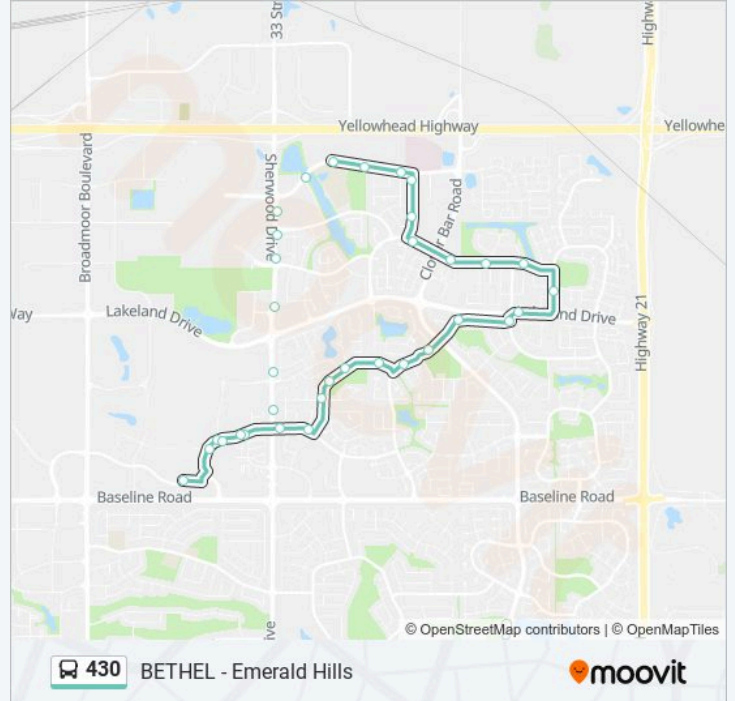

### Direction: Bethel Via Emerald Hills

35 stops

[VIEW LINE SCHEDULE](#)

- Bethel Transit Terminal
- Bethel Dr & Broadview Rd
- Bethel Dr & Bethel Wy
- Bethel Dr & Bothwell Dr
- Sherwood Dr & Jim Common Dr
- Sherwood Drive & Cimmaron Way
- Sherwood Dr & Palisades Av
- Sherwood Dr & Abbey Rd
- Sherwood Dr at Amberley Wy
- Sherwood Dr at Emerald Dr
- Emerald Dr & Ebony Blvd
- Emerald Dr & Abj
- Emerald Dr & Ellesmere Ln
- Emerald Dr & Eton Blvd
- Eton Blvd & Emerald Dr
- Eton Blvd & Essex Wy
- Aspen Tr & Eton Blvd
- Summerwood Blvd & Clover Bar Rd
- Summerwood Blvd & Summerland Wy
- Summerwood Blvd & Summercourt Rd
- Summerland Dr & Suncrest Ln

### 430 bus Info

**Direction:** Bethel Via Emerald Hills

**Stops:** 35

**Trip Duration:** 25 min

**Line Summary:**

Lakeland Dr & Summerwood Dr

Davenport Dr & Dawson Dr

Dawson Dr & Donnelly Terr

Bethel Dr & Bothwell Dr

Bethel Dr & Bethel Wy

Bethel Transit Terminal

### Direction: Bethel | Emerald Hills

12 stops

[VIEW LINE SCHEDULE](#)

Bethel Transit Terminal

Bethel Dr & Broadview Rd

Bethel Dr & Bethel Wy

Bethel Dr & Bothwell Dr

Sherwood Dr & Jim Common Dr