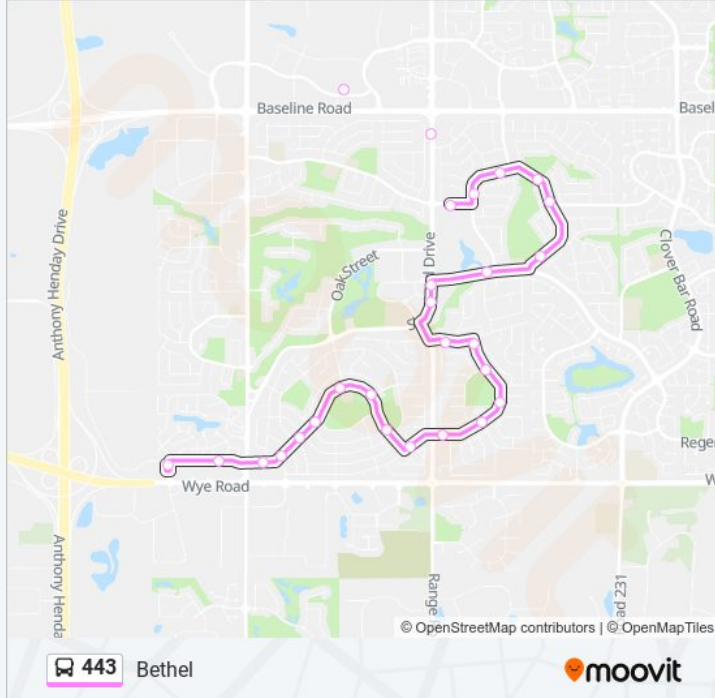

**443 bus Info**

**Direction:** Bethel

**Stops:** 27

**Trip Duration:** 25 min

**Line Summary:**

Fir St & Cottonwood Av

Fir St & Ash St

Fir St & Willow St

Fir St

Ordze Transit Centre

**Direction: Bethel**

30 stops

[VIEW LINE SCHEDULE](#)

Ordze Transit Centre

Fir St

Fir St & Willow St

**Stops:** 30

**Trip Duration:** 25 min

**Line Summary:**

Granada Blvd & Peacock Dr

Georgian Wy & Garc

Georgian Wy & Garland Cr

Georgian Wy & Groveland Rd

Georgian Wy

**443 bus Info**

**Direction:** Fir St

**Stops:** 25

**Trip Duration:** 21 min

**Line Summary:**

Alder Av & Ivy Cr

Fir St & Cottonwood Av

Fir St & Pine St