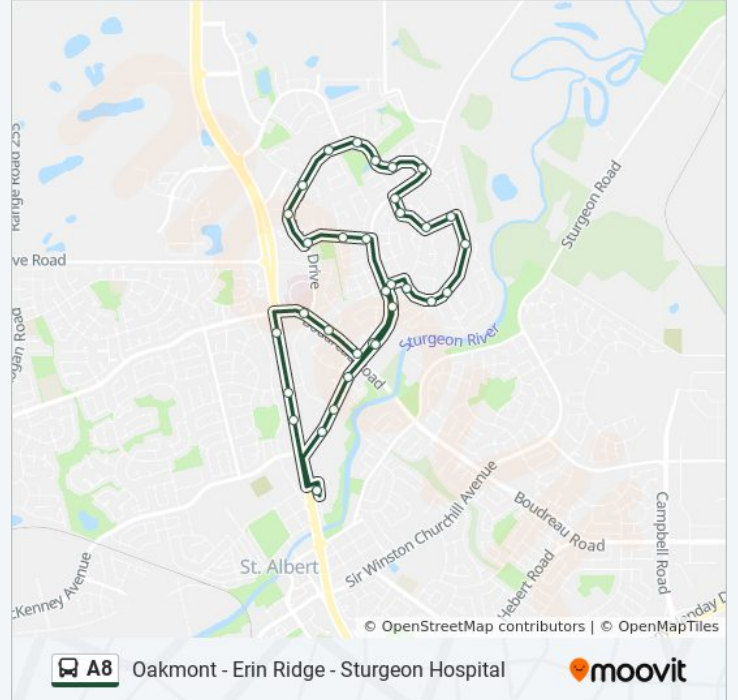

## Direction: St Albert Centre Oakmont Erin Ridge

34 stops

[VIEW LINE SCHEDULE](#)

- Muir Dr Temporary Transit Centre
- Bellerose Dr & St Albert Trail
- Bellerose Dr & Inglewood Dr
- Bellerose Dr & Ironwood Pt
- Bellerose Dr & Evergreen Dr
- Bellerose Dr & Oakmont Dr
- Oakmont Dr & Bellerose Dr
- Oakridge Dr S & Ouellette Pl
- Oakridge Dr S & Orchard Ct
- Oakridge Dr S & Otter Cr
- Oakridge Dr S & Otter Cr
- Oakmont Dr & Oak Vista Dr
- Oakmont Dr & Oakridge Dr N
- Oakland Way & Oakridge Dr N
- Oakland Way & Olmstead Ct
- Erin Ridge Dr & Bellerose Dr
- Erin Ridge Dr & Eastpark Dr
- 135 Erin Ridge Dr
- Erin Ridge Dr & Eastgate Way
- Erin Ridge Dr & Ellington Cr
- Erin Ridge Dr & Ebony Way
- Erin Ridge Dr & Enfield Pl

## A8 bus Info

**Direction:** St Albert Centre Oakmont Erin Ridge

**Stops:** 34

**Trip Duration:** 26 min

**Line Summary:**

Eldorado Dr & Erin Ridge Dr  
Eldorado Dr & Eastcott Dr  
Eldorado Dr & English Way  
Bellerose Dr & Edward Way  
Bellerose Dr & Evergreen Dr  
Bellerose Dr & Boudreau Rd  
Boudreau Rd & Ellesmere Dr  
Boudreau Rd & Sturgeon Hospital  
St Albert Trail & Giroux Rd  
St Albert Trail & Lennox Dr  
St Albert Trail & Mckenney Ave  
Muir Dr Temporary Transit Centre