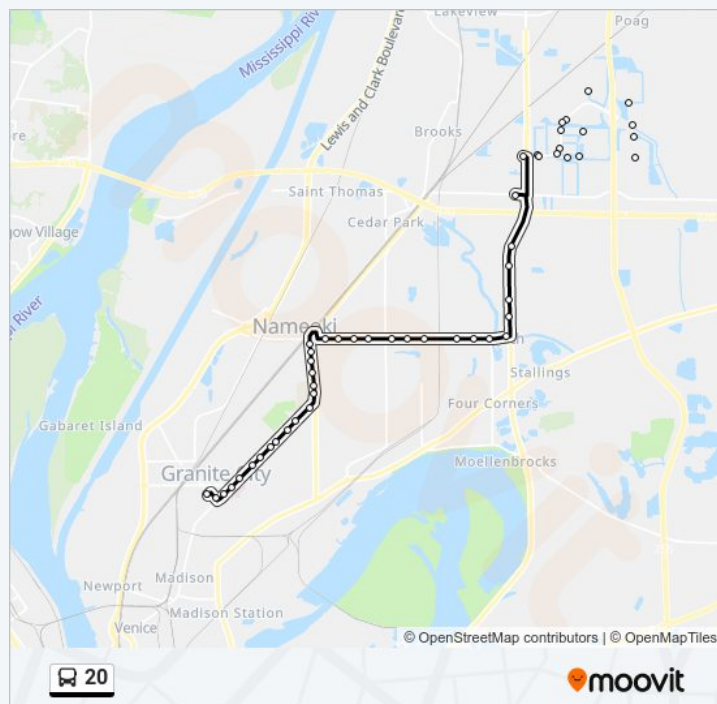

**Direction:**

48 stops

[VIEW LINE SCHEDULE](#)

- Granite City Station
- 19th St & Grand Ave
- Madison Ave & 21st St N / E
- Madison Ave & 22nd St N / E
- Madison Ave & 24th St N / E
- Madison Ave & 25th St N / E
- Madison Ave & 27th St N / E
- Madison Ave & 28th St N / E
- Madison Ave & 29th St N / E
- Madison Ave & Nameoki Rd N / E
- Nameoki Rd & Jill Ave N / E
- Nameoki Rd & Bellemore Plaza N / E
- Nameoki Rd & Clark Ave N / E
- Nameoki Rd & Garfield Ave N / E
- Nameoki Rd & Manley Ave N / E
- Nameoki Rd & Amos Rd N / E
- Pontoon Rd & Mitchell Ave N / E
- Pontoon Rd & Primrose Ave N / E
- Pontoon Rd & Maryland Manor Apts N / E
- Pontoon Rd & Johnson Rd N / E
- Pontoon Rd & Stearns Ave N / E
- Pontoon Rd & Village La N / E

Pontoon Rd & Stearns Ave S / W

Pontoon Rd & Johnson Rd S / W

Pontoon Rd & Maryland Manor Apts S / W

Pontoon Rd & Primrose Ave S / W

Pontoon Rd & Mitchell Ave S / W

Nameoki Rd & Amos Rd S / W

Nameoki Rd & Manley Ave S / W

Nameoki Rd & Garfield Ave S / W

Nameoki Rd & Clark Ave S / W

Thursday 3:17 AM - 11:17 PM

Friday 3:17 AM - 11:17 PM

Saturday 5:17 AM - 11:17 PM

### 20 bus Info

**Direction:**

**Stops: 50**

**Trip Duration: 38 min**

**Line Summary:**

Nameoki Rd & Johnson Rd S / W

Nameoki Rd & Jill Ave S / W

Madison Ave & Nameoki Rd S / W